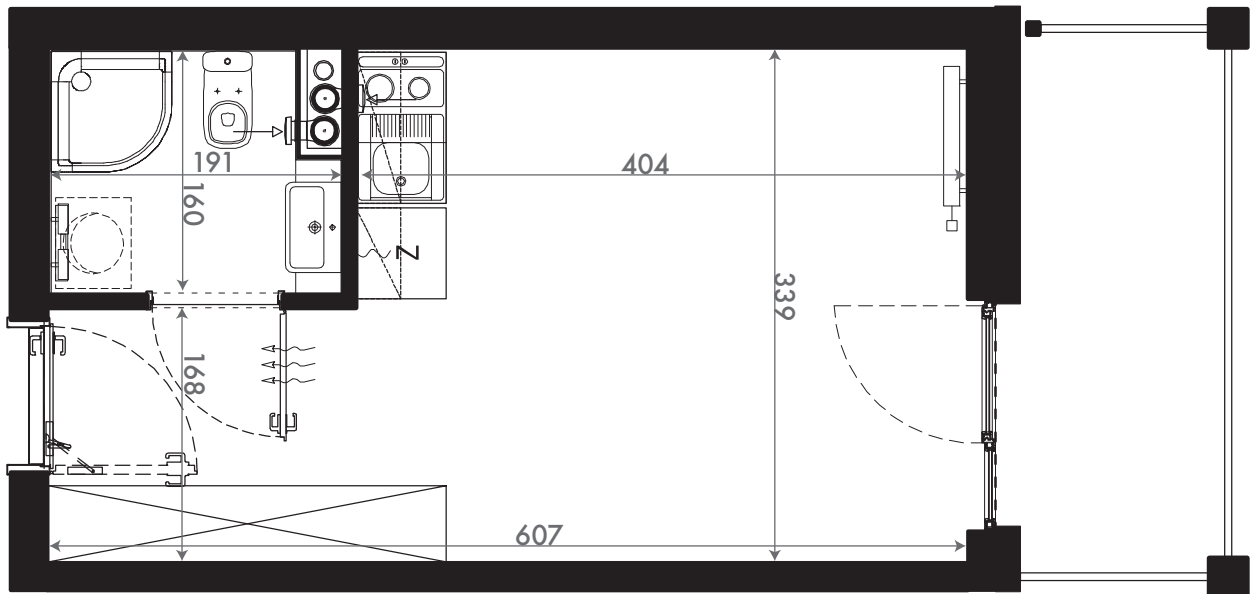

NADOLNIK  
compact apartments

INWESTOR 61-012 Poznań Ul.Nadolnik 8  
www.projektnadolnik.pl

BUDYNEK A  
PIĘTRO 1  
APARTAMENT A/1/03  
POWIERZCHNIA APARTAMENTU 19,96 M2  
SKALA 1:50

PROJEKTANT

RYZYŃSKI  
ARCHITECTS

GENERALNY WYKONAWCA

Podane na karcie wymiary oraz powierzchnie pomieszczeń mają charakter projektowy i mogą nieznacznie różnić się od wymiarów i powierzchni w wybudowanym budynku. Umeblowanie oraz zagospodarowanie terenu jest tylko wizualizacją i nie stanowi oferty handlowej. Ma jedynie charakter poglądowy, przybliżający wielkość apartamentu.