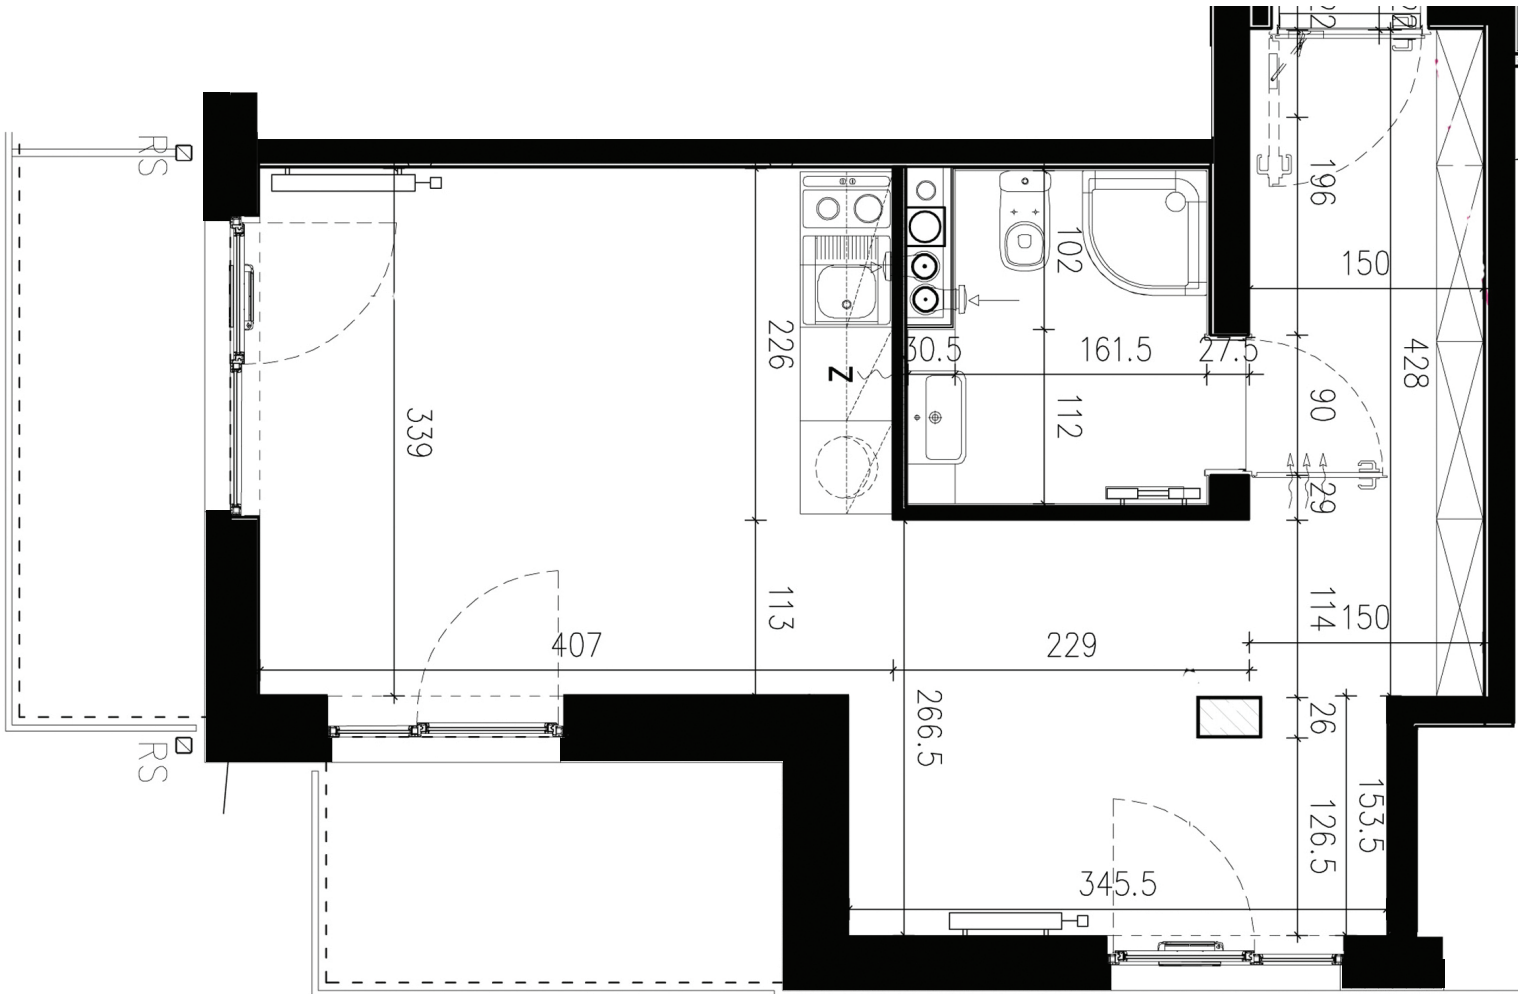

NADOLNIK
compact apartments

INWESTOR 61-012 Poznań Ul.Nadolnik 8
www.projektnadolnik.pl

BUDYNEK A
PIĘTRO 1
APARTAMENT A/1/30
POWIERZCHNIA APARTAMENTU 31,82 M²
SKALA 1:50

PROJEKTANT

RYZYNSKI
ARCHITECTS

GENERALNY WYKONAWCA

**GRUPA
PARTNER**

Podane na karcie wymiary oraz powierzchnie pomieszczeń mają charakter projektowy i mogą nieznacznie różnić się od wymiarów i powierzchni w wybudowanym budynku. Umeblowanie oraz zagospodarowanie terenu jest tylko wizualizacją i nie stanowi oferty handlowej. Ma jedynie charakter poglądowy, przybliżający wielkość apartamentu.