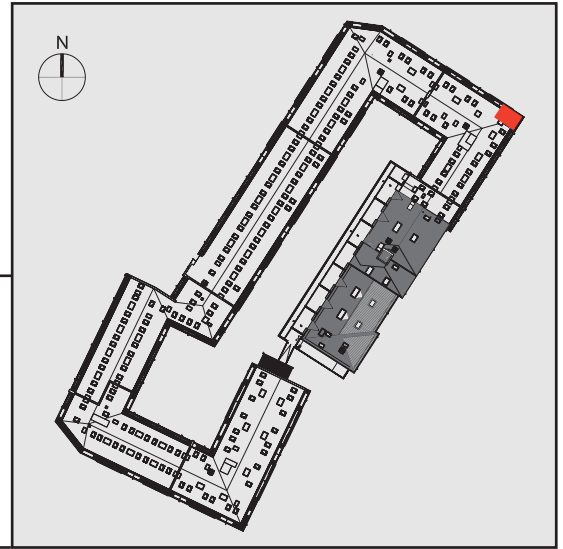

NADOLNIK
compact apartments

INWESTOR 61-012 Poznań Ul.Nadolnik 8
www.projektnadolnik.pl

BUDYNEK A
PIĘTRO 1
APARTAMENT A/1/30
POWIERZCHNIA APARTAMENTU 31,82 M²
SKALA 1:50

PROJEKTANT

RYZYNSKI
ARCHITECTS

GENERALNY WYKONAWCA

**GRUPA
PARTNER**

Podane na karcie wymiary oraz powierzchnie pomieszczeń mają charakter projektowy i mogą nieznacznie różnić się od wymiarów i powierzchni w wybudowanym budynku. Umeblowanie oraz zagospodarowanie terenu jest tylko wizualizacją i nie stanowi oferty handlowej. Ma jedynie charakter poglądowy, przybliżający wielkość apartamentu.