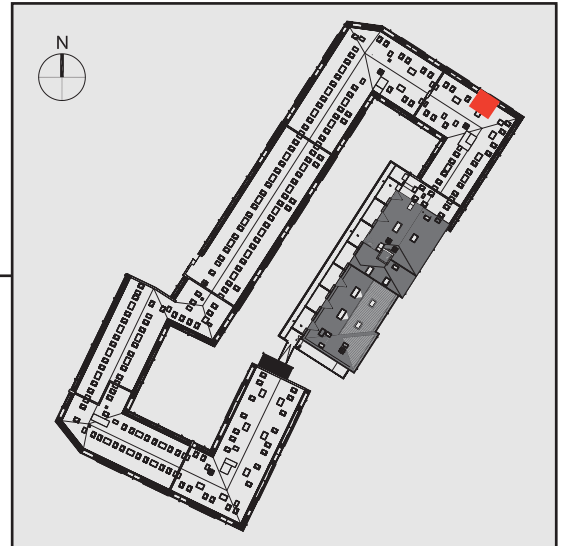

NADOLNIK  
compact apartments

INWESTOR 61-012 Poznań Ul.Nadolnik 8  
www.projektnadolnik.pl

BUDYNEK AB

PIĘTRO 1

APARTAMENT

A/1/31

POWIERZCHNIA APARTAMENTU

41,00 M2

SKALA 1:100

PROJEKTANT

RYZYŃSKI  
ARCHITECTS

GENERALNY WYKONAWCA

Podane na karcie wymiary oraz powierzchnie pomieszczeń mają charakter projektowy i mogą nieznacznie różnić się od wymiarów i powierzchni w wybudowanym budynku. Umeblowanie oraz zagospodarowanie terenu jest tylko wizualizacją i nie stanowi oferty handlowej. Ma jedynie charakter poglądowy, przybliżający wielkość apartamentu.