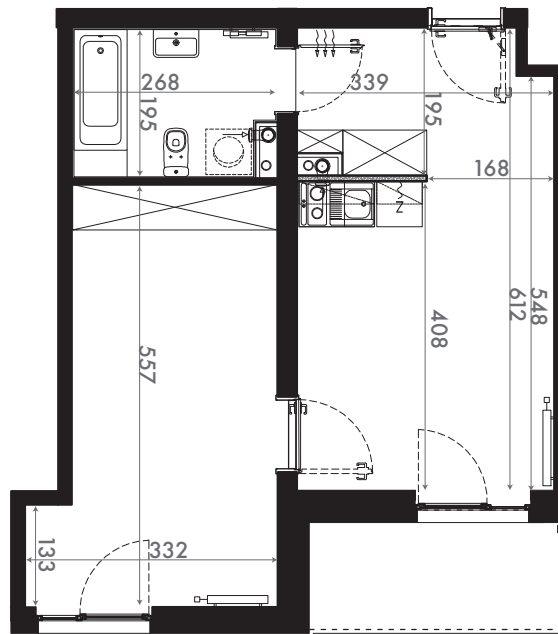

NADOLNIK  
compact apartments

INWESTOR 61-012 Poznań Ul.Nadolnik 8  
www.projektnadolnik.pl

BUDYNEK AB

PIĘTRO 1

APARTAMENT

A/1/31

POWIERZCHNIA APARTAMENTU

41,00 M2

SKALA 1:100

PROJEKTANT

RYZYŃSKI  
ARCHITECTS

GENERALNY WYKONAWCA

Podane na karcie wymiary oraz powierzchnie pomieszczeń mają charakter projektowy i mogą nieznacznie różnić się od wymiarów i powierzchni w wybudowanym budynku. Umeblowanie oraz zagospodarowanie terenu jest tylko wizualizacją i nie stanowi oferty handlowej. Ma jedynie charakter poglądowy, przybliżający wielkość apartamentu.