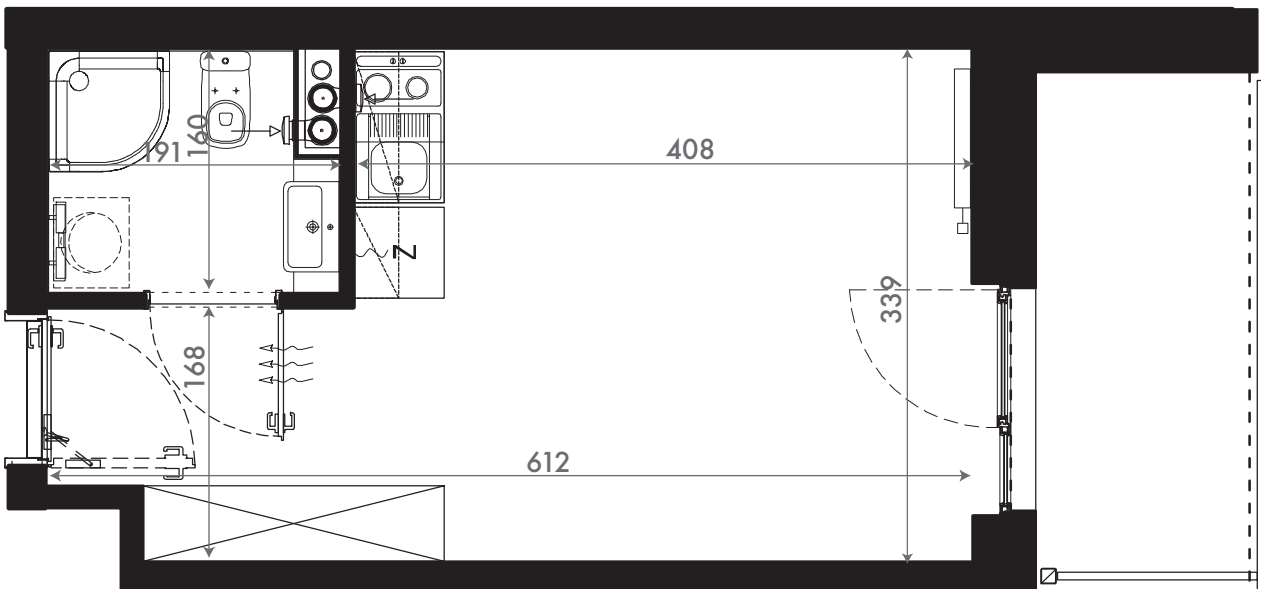

NADOLNIK
compact apartments

INWESTOR 61-012 Poznań Ul.Nadolnik 8
www.projektnadolnik.pl

BUDYNEK A
PIĘTRO 1
APARTAMENT A/1/33
POWIERZCHNIA APARTAMENTU 19,79 M2
SKALA 1:50

PROJEKTANT

RYZYNSKI
ARCHITECTS

GENERALNY WYKONAWCA

Podane na karcie wymiary oraz powierzchnie pomieszczeń mają charakter projektowy i mogą nieznacznie różnić się od wymiarów i powierzchni w wybudowanym budynku. Umeblowanie oraz zagospodarowanie terenu jest tylko wizualizacją i nie stanowi oferty handlowej. Ma jedynie charakter poglądowy, przybliżający wielkość apartamentu.