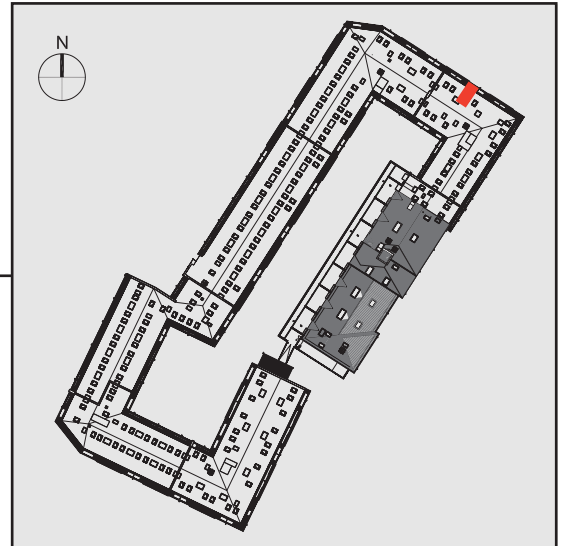

NADOLNIK
compact apartments

INWESTOR 61-012 Poznań Ul.Nadolnik 8
www.projektnadolnik.pl

BUDYNEK A
PIĘTRO 1
APARTAMENT A/1/33
POWIERZCHNIA APARTAMENTU 19,79 M2
SKALA 1:50

PROJEKTANT

RYZYNSKI
ARCHITECTS

GENERALNY WYKONAWCA

Podane na karcie wymiary oraz powierzchnie pomieszczeń mają charakter projektowy i mogą nieznacznie różnić się od wymiarów i powierzchni w wybudowanym budynku. Umeblowanie oraz zagospodarowanie terenu jest tylko wizualizacją i nie stanowi oferty handlowej. Ma jedynie charakter poglądowy, przybliżający wielkość apartamentu.