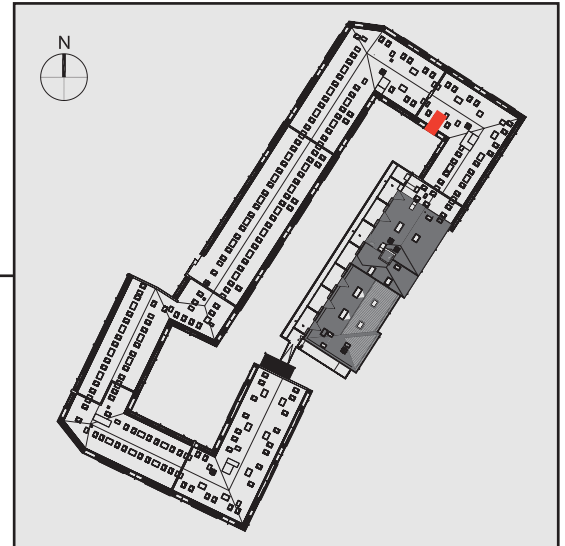

NADOLNIK
compact apartments

INWESTOR 61-012 Poznań Ul.Nadolnik 8
www.projektnadolnik.pl

BUDYNEK A
PIĘTRO 1
APARTAMENT A/1/34
POWIERZCHNIA APARTAMENTU 19,77 M²
SKALA 1:50

PROJEKTANT

RYZYŃSKI
ARCHITECTS

GENERALNY WYKONAWCA

Podane na karcie wymiary oraz powierzchnie pomieszczeń mają charakter projektowy i mogą nieznacznie różnić się od wymiarów i powierzchni w wybudowanym budynku. Umeblowanie oraz zagospodarowanie terenu jest tylko wizualizacją i nie stanowi oferty handlowej. Ma jedynie charakter poglądowy, przybliżający wielkość apartamentu.