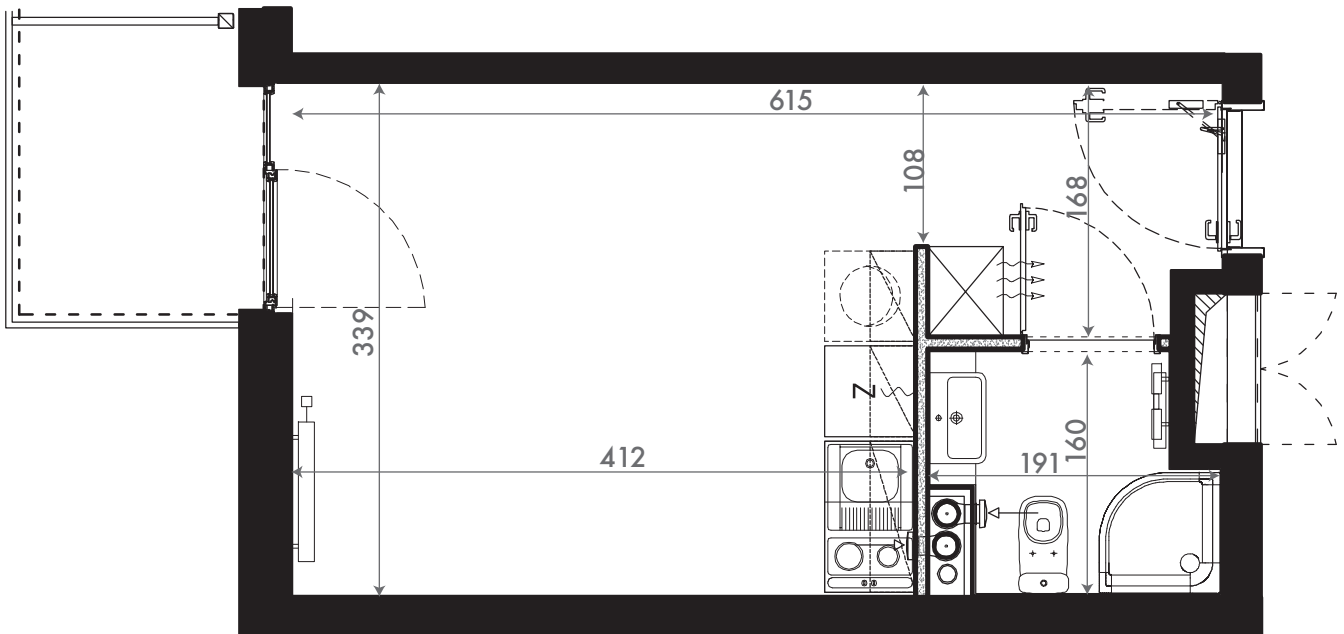

NADOLNIK
compact apartments

INWESTOR 61-012 Poznań Ul.Nadolnik 8
www.projektnadolnik.pl

BUDYNEK A
PIĘTRO 1
APARTAMENT A/1/34
POWIERZCHNIA APARTAMENTU 19,77 M²
SKALA 1:50

PROJEKTANT

RYZYŃSKI
ARCHITECTS

GENERALNY WYKONAWCA

Podane na karcie wymiary oraz powierzchnie pomieszczeń mają charakter projektowy i mogą nieznacznie różnić się od wymiarów i powierzchni w wybudowanym budynku. Umeblowanie oraz zagospodarowanie terenu jest tylko wizualizacją i nie stanowi oferty handlowej. Ma jedynie charakter poglądowy, przybliżający wielkość apartamentu.