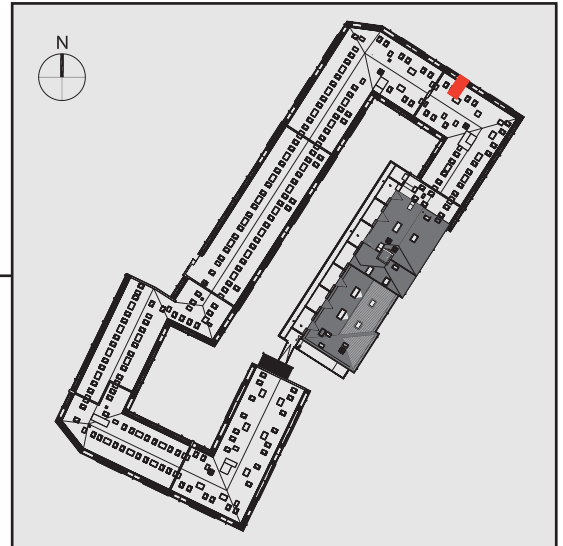

NADOLNIK
compact apartments

INWESTOR 61-012 Poznań Ul.Nadolnik 8
www.projektnadolnik.pl

BUDYNEK A
PIĘTRO 1
APARTAMENT A/1/35
POWIERZCHNIA APARTAMENTU 23,26 M2
SKALA 1:50

PROJEKTANT

RYZYŃSKI
ARCHITECTS

GENERALNY WYKONAWCA

Podane na karcie wymiary oraz powierzchnie pomieszczeń mają charakter projektowy i mogą nieznacznie różnić się od wymiarów i powierzchni w wybudowanym budynku. Umeblowanie oraz zagospodarowanie terenu jest tylko wizualizacją i nie stanowi oferty handlowej. Ma jedynie charakter poglądowy, przybliżający wielkość apartamentu.