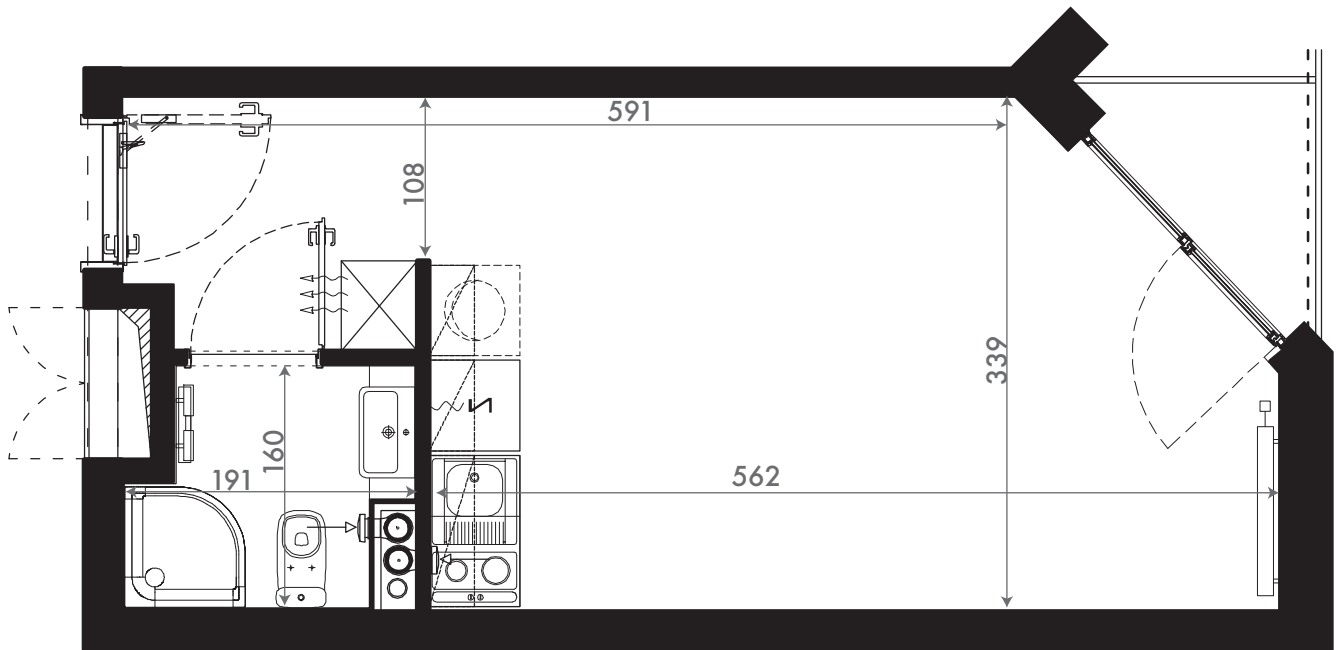

NADOLNIK
compact apartments

INWESTOR 61-012 Poznań Ul.Nadolnik 8
www.projektnadolnik.pl

BUDYNEK A
PIĘTRO 1
APARTAMENT A/1/35
POWIERZCHNIA APARTAMENTU 23,26 M2
SKALA 1:50

PROJEKTANT

RYZYŃSKI
ARCHITECTS

GENERALNY WYKONAWCA

Podane na karcie wymiary oraz powierzchnie pomieszczeń mają charakter projektowy i mogą nieznacznie różnić się od wymiarów i powierzchni w wybudowanym budynku. Umeblowanie oraz zagospodarowanie terenu jest tylko wizualizacją i nie stanowi oferty handlowej. Ma jedynie charakter poglądowy, przybliżający wielkość apartamentu.