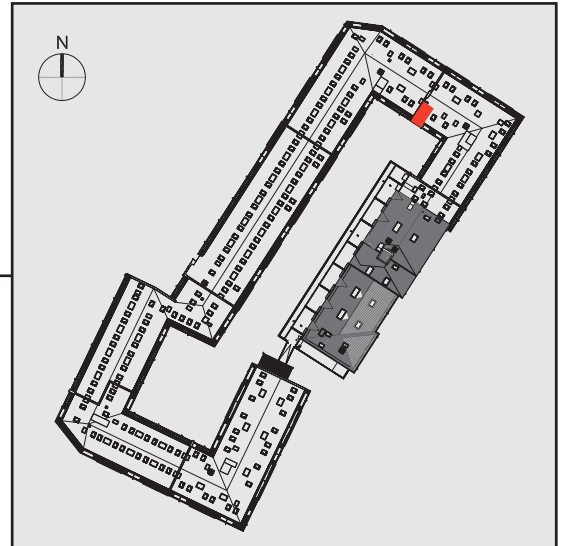

NADOLNIK
compact apartments

INWESTOR 61-012 Poznań Ul.Nadolnik 8
www.projektnadolnik.pl

BUDYNEK A
PIĘTRO 1
APARTAMENT A/1/36
POWIERZCHNIA APARTAMENTU 20,14 M²
SKALA 1:50

PROJEKTANT

RYZYNSKI
ARCHITECTS

GENERALNY WYKONAWCA

Podane na karcie wymiary oraz powierzchnie pomieszczeń mają charakter projektowy i mogą nieznacznie różnić się od wymiarów i powierzchni w wybudowanym budynku. Umeblowanie oraz zagospodarowanie terenu jest tylko wizualizacją i nie stanowi oferty handlowej. Ma jedynie charakter poglądowy, przybliżający wielkość apartamentu.