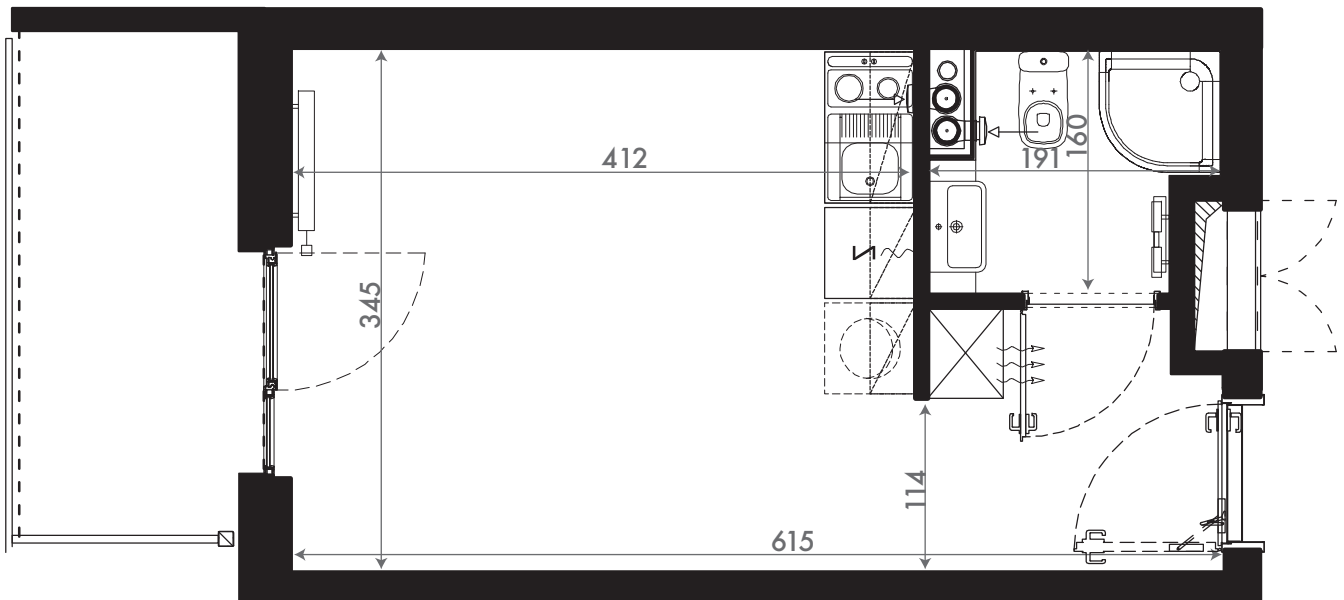

NADOLNIK
compact apartments

INWESTOR 61-012 Poznań Ul.Nadolnik 8
www.projektnadolnik.pl

BUDYNEK A
PIĘTRO 1
APARTAMENT A/1/36
POWIERZCHNIA APARTAMENTU 20,14 M²
SKALA 1:50

PROJEKTANT

RYZYNSKI
ARCHITECTS

GENERALNY WYKONAWCA

Podane na karcie wymiary oraz powierzchnie pomieszczeń mają charakter projektowy i mogą nieznacznie różnić się od wymiarów i powierzchni w wybudowanym budynku. Umeblowanie oraz zagospodarowanie terenu jest tylko wizualizacją i nie stanowi oferty handlowej. Ma jedynie charakter poglądowy, przybliżający wielkość apartamentu.