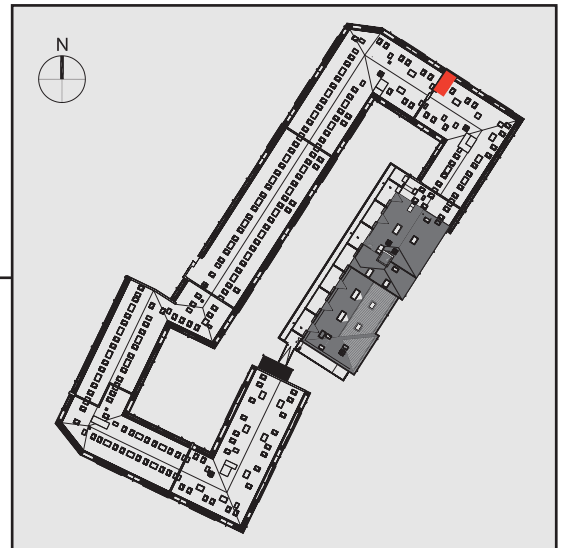

NADOLNIK
compact apartments

INWESTOR 61-012 Poznań Ul.Nadolnik 8
www.projektnadolnik.pl

BUDYNEK A
PIĘTRO 1
APARTAMENT A/1/37
POWIERZCHNIA APARTAMENTU 24,18 M²
SKALA 1:50

PROJEKTANT

RYZYŃSKI
ARCHITECTS

GENERALNY WYKONAWCA

Podane na karcie wymiary oraz powierzchnie pomieszczeń mają charakter projektowy i mogą nieznacznie różnić się od wymiarów i powierzchni w wybudowanym budynku. Umeblowanie oraz zagospodarowanie terenu jest tylko wizualizacją i nie stanowi oferty handlowej. Ma jedynie charakter poglądowy, przybliżający wielkość apartamentu.