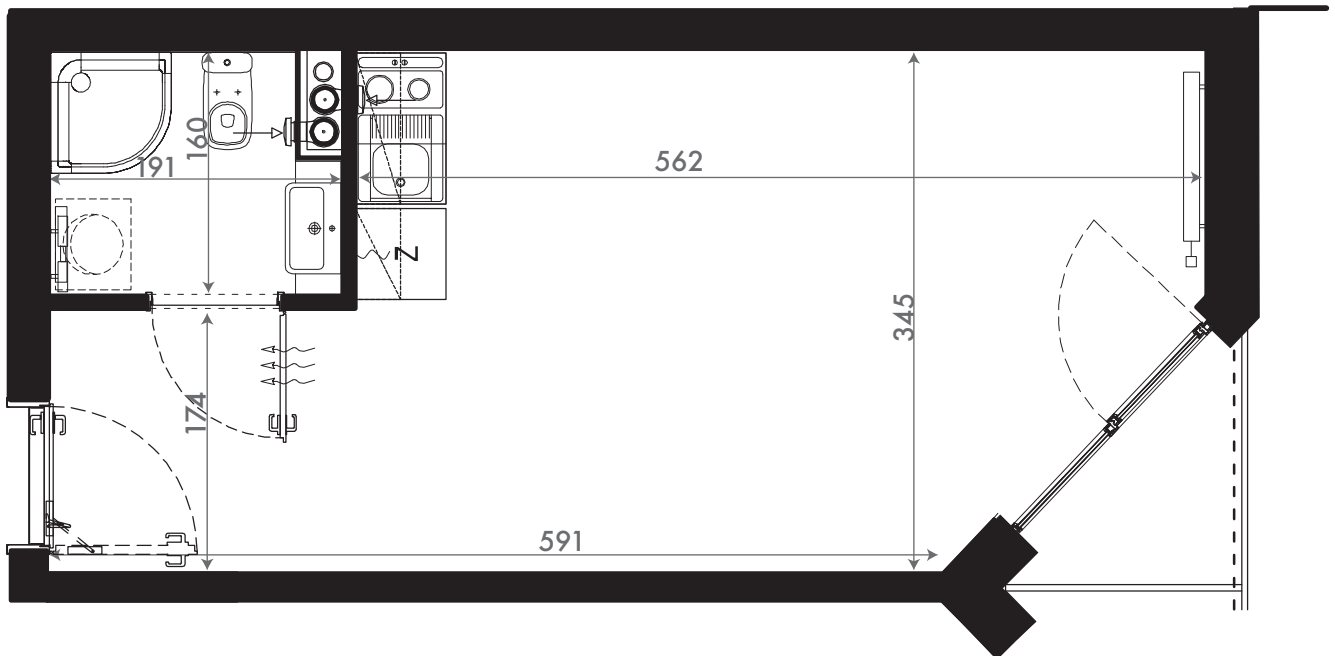

NADOLNIK
compact apartments

INWESTOR 61-012 Poznań Ul.Nadolnik 8
www.projektnadolnik.pl

BUDYNEK A
PIĘTRO 1
APARTAMENT A/1/37
POWIERZCHNIA APARTAMENTU 24,18 M²
SKALA 1:50

PROJEKTANT

RYZYŃSKI
ARCHITECTS

GENERALNY WYKONAWCA

Podane na karcie wymiary oraz powierzchnie pomieszczeń mają charakter projektowy i mogą nieznacznie różnić się od wymiarów i powierzchni w wybudowanym budynku. Umeblowanie oraz zagospodarowanie terenu jest tylko wizualizacją i nie stanowi oferty handlowej. Ma jedynie charakter poglądowy, przybliżający wielkość apartamentu.