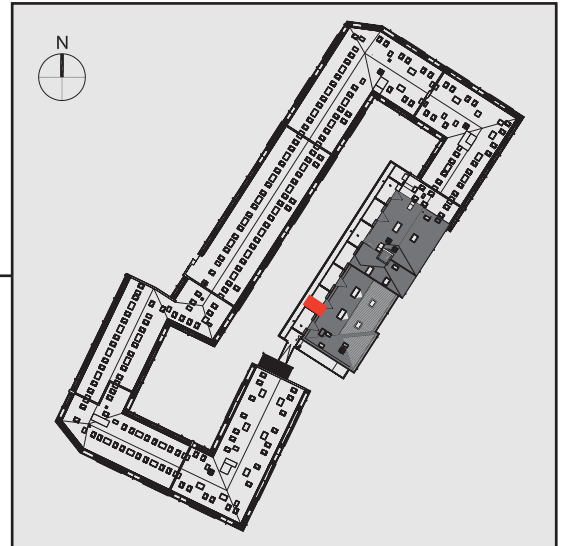

NADOLNIK
compact apartments

INWESTOR 61-012 Poznań Ul.Nadolnik 8
www.projektnadolnik.pl

BUDYNEK A
PIĘTRO 1
APARTAMENT A/1/04
POWIERZCHNIA APARTAMENTU 19,50 M2
SKALA 1:50

PROJEKTANT

RYZYŃSKI
ARCHITECTS

GENERALNY WYKONAWCA

Podane na karcie wymiary oraz powierzchnie pomieszczeń mają charakter projektowy i mogą nieznacznie różnić się od wymiarów i powierzchni w wybudowanym budynku. Umeblowanie oraz zagospodarowanie terenu jest tylko wizualizacją i nie stanowi oferty handlowej. Ma jedynie charakter poglądowy, przybliżający wielkość apartamentu.