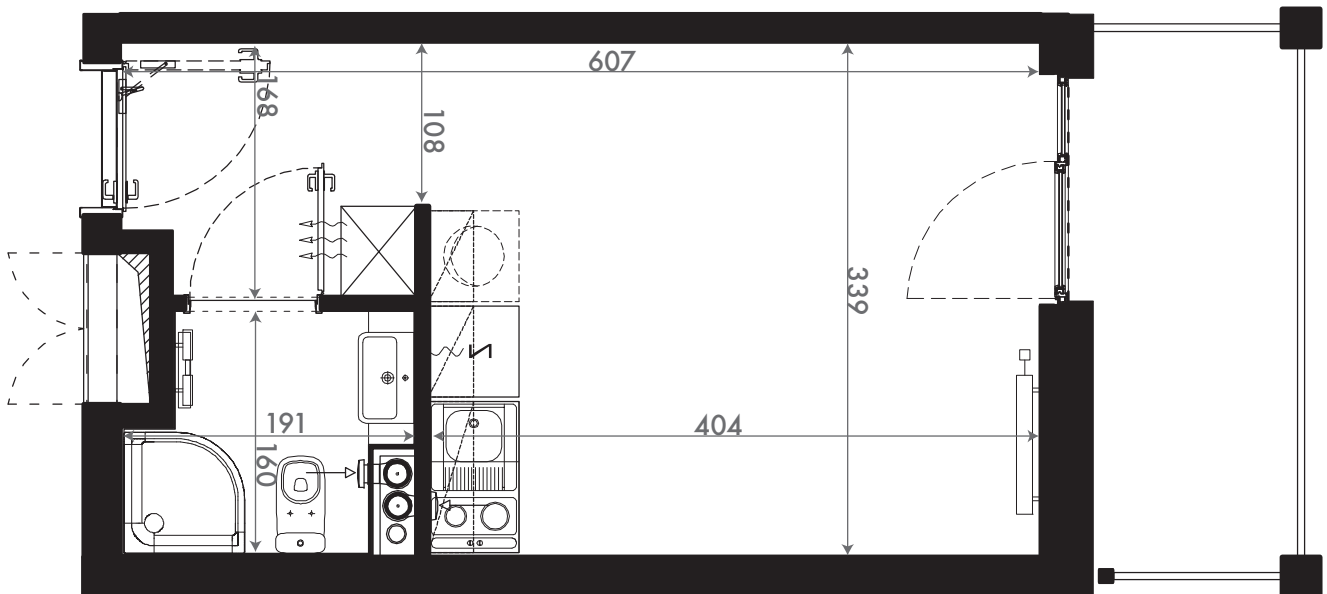

NADOLNIK
compact apartments

INWESTOR 61-012 Poznań Ul.Nadolnik 8
www.projektnadolnik.pl

BUDYNEK A
PIĘTRO 1
APARTAMENT A/1/04
POWIERZCHNIA APARTAMENTU 19,50 M2
SKALA 1:50

PROJEKTANT

RYZYŃSKI
ARCHITECTS

GENERALNY WYKONAWCA

Podane na karcie wymiary oraz powierzchnie pomieszczeń mają charakter projektowy i mogą nieznacznie różnić się od wymiarów i powierzchni w wybudowanym budynku. Umeblowanie oraz zagospodarowanie terenu jest tylko wizualizacją i nie stanowi oferty handlowej. Ma jedynie charakter poglądowy, przybliżający wielkość apartamentu.