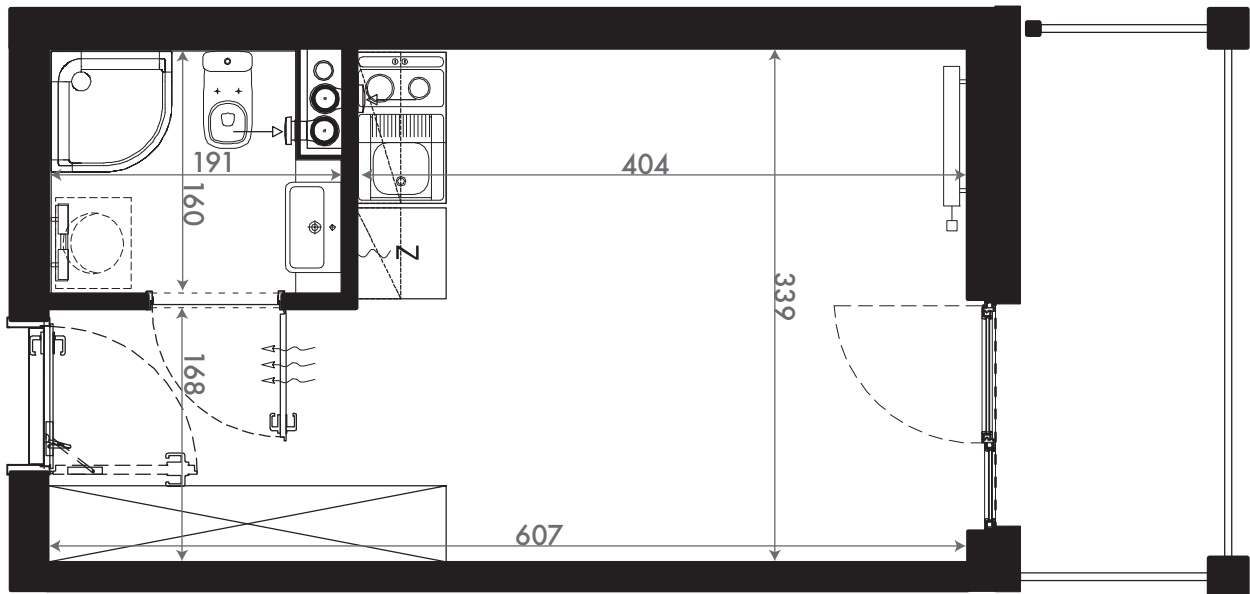

NADOLNIK  
compact apartments

INWESTOR 61-012 Poznań Ul.Nadolnik 8  
www.projektnadolnik.pl

BUDYNEK A  
PIĘTRO 1  
APARTAMENT A/1/05  
POWIERZCHNIA APARTAMENTU 19,96 M2  
SKALA 1:50

PROJEKTANT

RYZYNSKI  
ARCHITECTS

GENERALNY WYKONAWCA

Podane na karcie wymiary oraz powierzchnie pomieszczeń mają charakter projektowy i mogą nieznacznie różnić się od wymiarów i powierzchni w wybudowanym budynku. Umeblowanie oraz zagospodarowanie terenu jest tylko wizualizacją i nie stanowi oferty handlowej. Ma jedynie charakter poglądowy, przybliżający wielkość apartamentu.