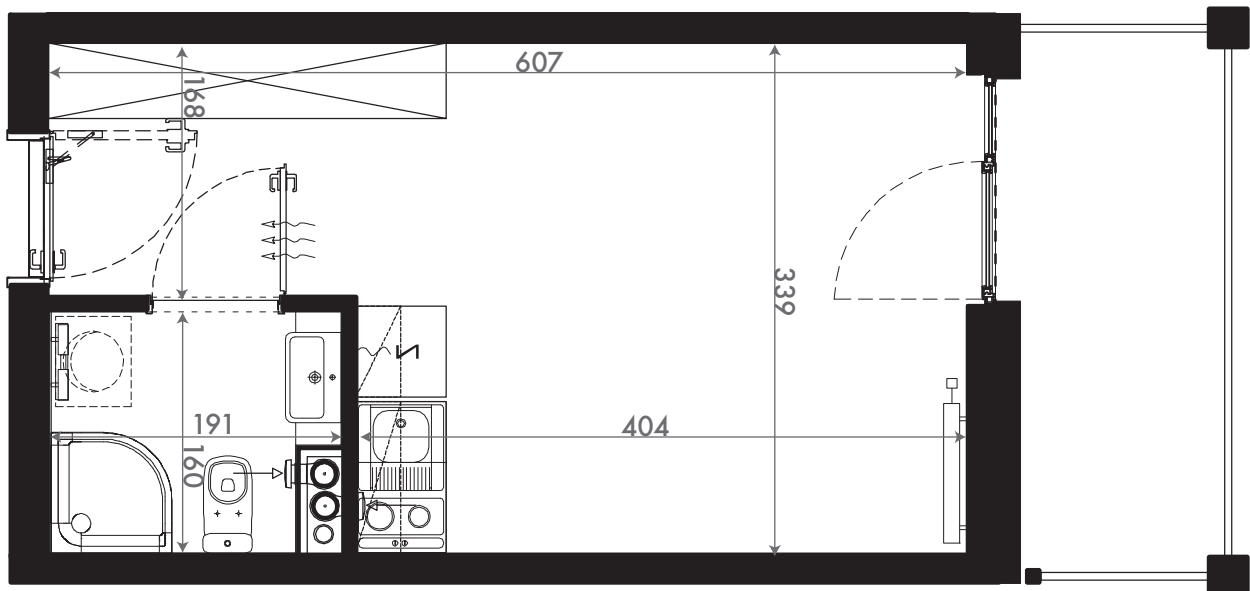

NADOLNIK
compact apartments

INWESTOR 61-012 Poznań Ul.Nadolnik 8
www.projektnadolnik.pl

BUDYNEK A
PIĘTRO 1
APARTAMENT A/1/06
POWIERZCHNIA APARTAMENTU 19,96 M2
SKALA 1:50

PROJEKTANT

RYZYŃSKI
ARCHITECTS

GENERALNY WYKONAWCA

Podane na karcie wymiary oraz powierzchnie pomieszczeń mają charakter projektowy i mogą nieznacznie różnić się od wymiarów i powierzchni w wybudowanym budynku. Umeblowanie oraz zagospodarowanie terenu jest tylko wizualizacją i nie stanowi oferty handlowej. Ma jedynie charakter poglądowy, przybliżający wielkość apartamentu.