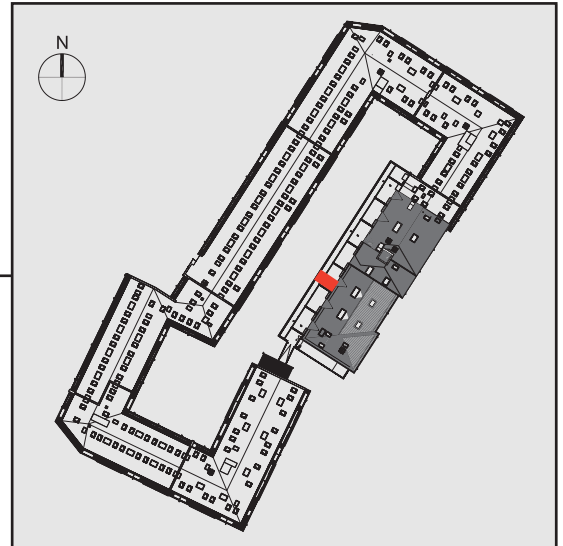

NADOLNIK
compact apartments

INWESTOR 61-012 Poznań Ul.Nadolnik 8
www.projektnadolnik.pl

BUDYNEK A
PIĘTRO 1
APARTAMENT A/1/06
POWIERZCHNIA APARTAMENTU 19,96 M2
SKALA 1:50

PROJEKTANT

RYZYŃSKI
ARCHITECTS

GENERALNY WYKONAWCA

Podane na karcie wymiary oraz powierzchnie pomieszczeń mają charakter projektowy i mogą nieznacznie różnić się od wymiarów i powierzchni w wybudowanym budynku. Umeblowanie oraz zagospodarowanie terenu jest tylko wizualizacją i nie stanowi oferty handlowej. Ma jedynie charakter poglądowy, przybliżający wielkość apartamentu.