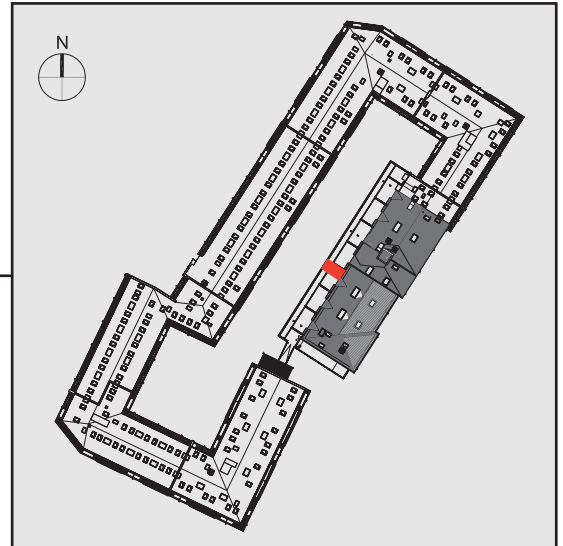

NADOLNIK
compact apartments

INWESTOR 61-012 Poznań Ul.Nadolnik 8
www.projektnadolnik.pl

BUDYNEK A
PIĘTRO 1
APARTAMENT A/1/07
POWIERZCHNIA APARTAMENTU 19,96 M²
SKALA 1:50

PROJEKTANT

RYZYŃSKI
ARCHITECTS

GENERALNY WYKONAWCA

Podane na karcie wymiary oraz powierzchnie pomieszczeń mają charakter projektowy i mogą nieznacznie różnić się od wymiarów i powierzchni w wybudowanym budynku. Umeblowanie oraz zagospodarowanie terenu jest tylko wizualizacją i nie stanowi oferty handlowej. Ma jedynie charakter poglądowy, przybliżający wielkość apartamentu.