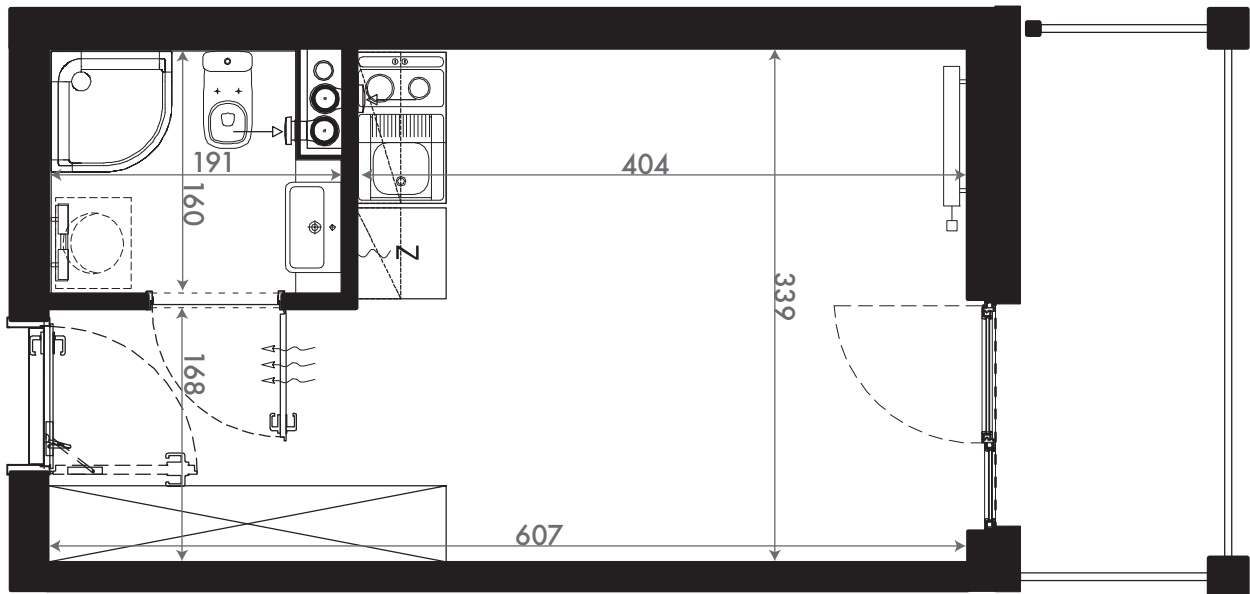

NADOLNIK
compact apartments

INWESTOR 61-012 Poznań Ul.Nadolnik 8
www.projektnadolnik.pl

BUDYNEK A
PIĘTRO 1
APARTAMENT A/1/07
POWIERZCHNIA APARTAMENTU 19,96 M²
SKALA 1:50

PROJEKTANT

RYZYŃSKI
ARCHITECTS

GENERALNY WYKONAWCA

Podane na karcie wymiary oraz powierzchnie pomieszczeń mają charakter projektowy i mogą nieznacznie różnić się od wymiarów i powierzchni w wybudowanym budynku. Umeblowanie oraz zagospodarowanie terenu jest tylko wizualizacją i nie stanowi oferty handlowej. Ma jedynie charakter poglądowy, przybliżający wielkość apartamentu.