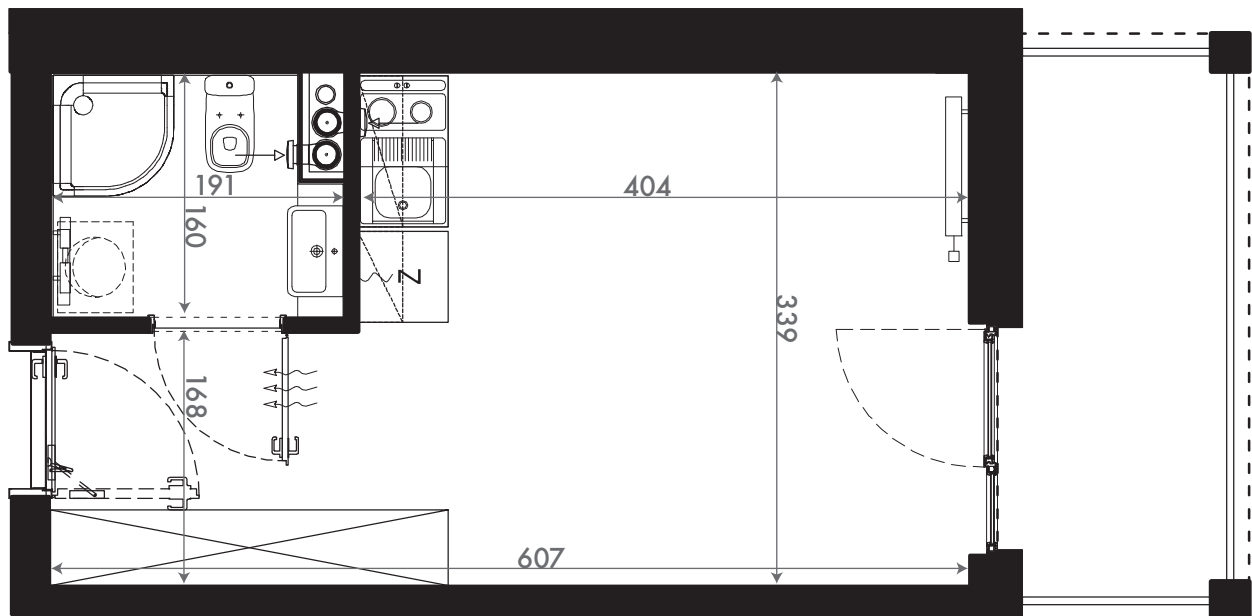

NADOLNIK  
compact apartments

INWESTOR 61-012 Poznań Ul.Nadolnik 8  
www.projektnadolnik.pl

BUDYNEK A  
PIĘTRO 2  
APARTAMENT A/2/01  
POWIERZCHNIA APARTAMENTU 19,96 M<sup>2</sup>  
SKALA 1:50

PROJEKTANT

RYZYŃSKI  
ARCHITECTS

GENERALNY WYKONAWCA

Podane na karcie wymiary oraz powierzchnie pomieszczeń mają charakter projektowy i mogą nieznacznie różnić się od wymiarów i powierzchni w wybudowanym budynku. Umeblowanie oraz zagospodarowanie terenu jest tylko wizualizacją i nie stanowi oferty handlowej. Ma jedynie charakter poglądowy, przybliżający wielkość apartamentu.