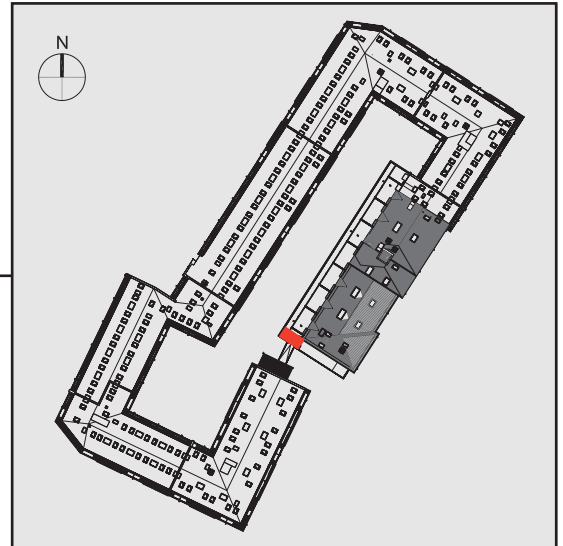

NADOLNIK  
compact apartments

INWESTOR 61-012 Poznań Ul.Nadolnik 8  
www.projektnadolnik.pl

BUDYNEK A  
PIĘTRO 2  
APARTAMENT A/2/01  
POWIERZCHNIA APARTAMENTU 19,96 M<sup>2</sup>  
SKALA 1:50

PROJEKTANT

RYZYŃSKI  
ARCHITECTS

GENERALNY WYKONAWCA

Podane na karcie wymiary oraz powierzchnie pomieszczeń mają charakter projektowy i mogą nieznacznie różnić się od wymiarów i powierzchni w wybudowanym budynku. Umeblowanie oraz zagospodarowanie terenu jest tylko wizualizacją i nie stanowi oferty handlowej. Ma jedynie charakter poglądowy, przybliżający wielkość apartamentu.