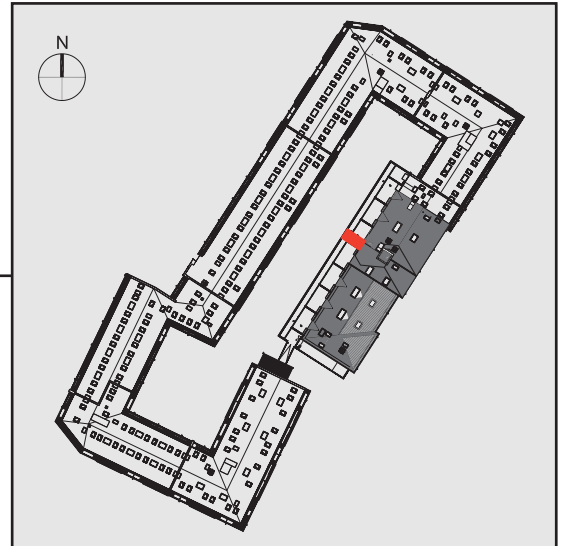

NADOLNIK
compact apartments

INWESTOR 61-012 Poznań Ul.Nadolnik 8
www.projektnadolnik.pl

BUDYNEK A
PIĘTRO 2
APARTAMENT A/2/10
POWIERZCHNIA APARTAMENTU 19,96 M²
SKALA 1:50

PROJEKTANT

RYZYŃSKI
ARCHITECTS

GENERALNY WYKONAWCA

Podane na karcie wymiary oraz powierzchnie pomieszczeń mają charakter projektowy i mogą nieznacznie różnić się od wymiarów i powierzchni w wybudowanym budynku. Umeblowanie oraz zagospodarowanie terenu jest tylko wizualizacją i nie stanowi oferty handlowej. Ma jedynie charakter poglądowy, przybliżający wielkość apartamentu.