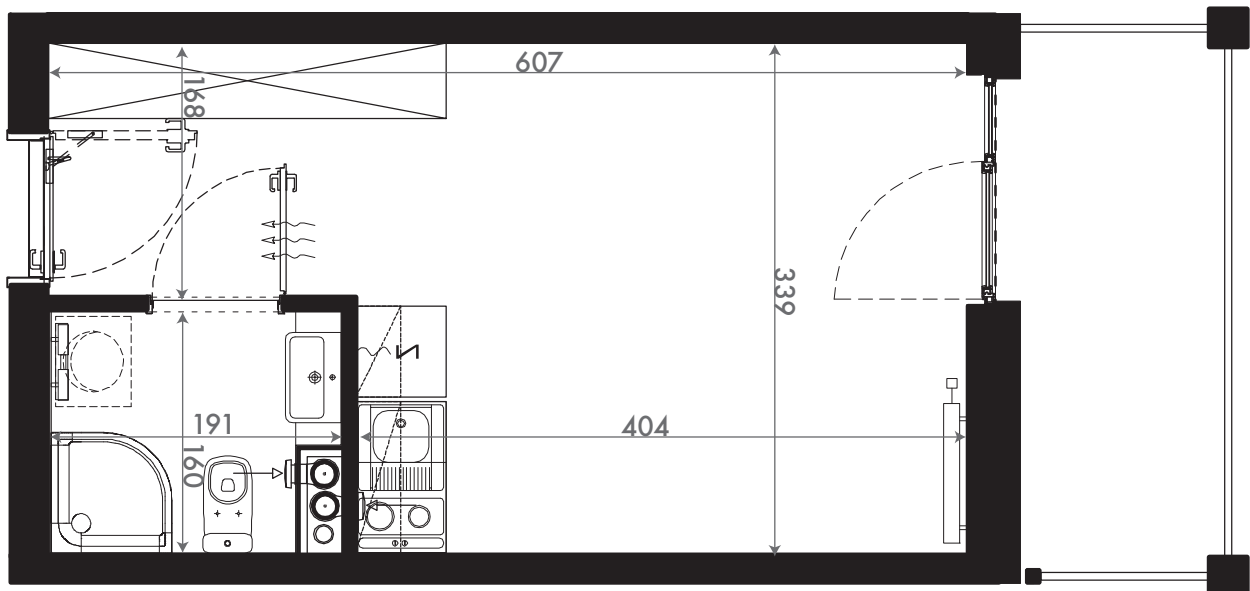

NADOLNIK
compact apartments

INWESTOR 61-012 Poznań Ul.Nadolnik 8
www.projektnadolnik.pl

BUDYNEK A
PIĘTRO 2
APARTAMENT A/2/10
POWIERZCHNIA APARTAMENTU 19,96 M²
SKALA 1:50

PROJEKTANT

RYZYŃSKI
ARCHITECTS

GENERALNY WYKONAWCA

Podane na karcie wymiary oraz powierzchnie pomieszczeń mają charakter projektowy i mogą nieznacznie różnić się od wymiarów i powierzchni w wybudowanym budynku. Umeblowanie oraz zagospodarowanie terenu jest tylko wizualizacją i nie stanowi oferty handlowej. Ma jedynie charakter poglądowy, przybliżający wielkość apartamentu.