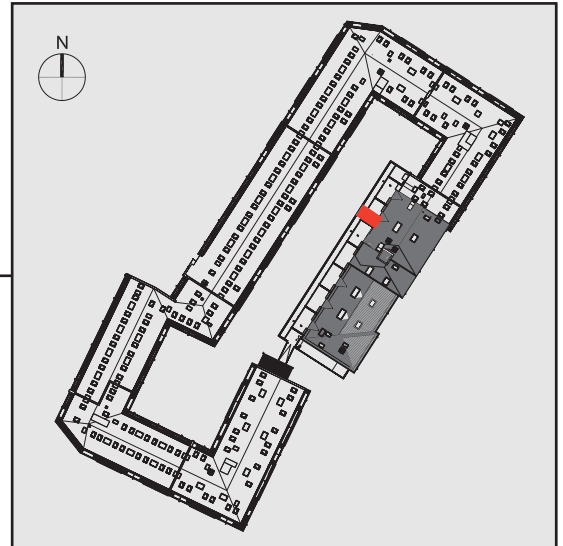

NADOLNIK
compact apartments

INWESTOR 61-012 Poznań Ul.Nadolnik 8
www.projektnadolnik.pl

BUDYNEK A
PIĘTRO 2
APARTAMENT A/2/12
POWIERZCHNIA APARTAMENTU 19,50 M2
SKALA 1:50

PROJEKTANT

RYZYŃSKI
ARCHITECTS

GENERALNY WYKONAWCA

Podane na karcie wymiary oraz powierzchnie pomieszczeń mają charakter projektowy i mogą nieznacznie różnić się od wymiarów i powierzchni w wybudowanym budynku. Umeblowanie oraz zagospodarowanie terenu jest tylko wizualizacją i nie stanowi oferty handlowej. Ma jedynie charakter poglądowy, przybliżający wielkość apartamentu.