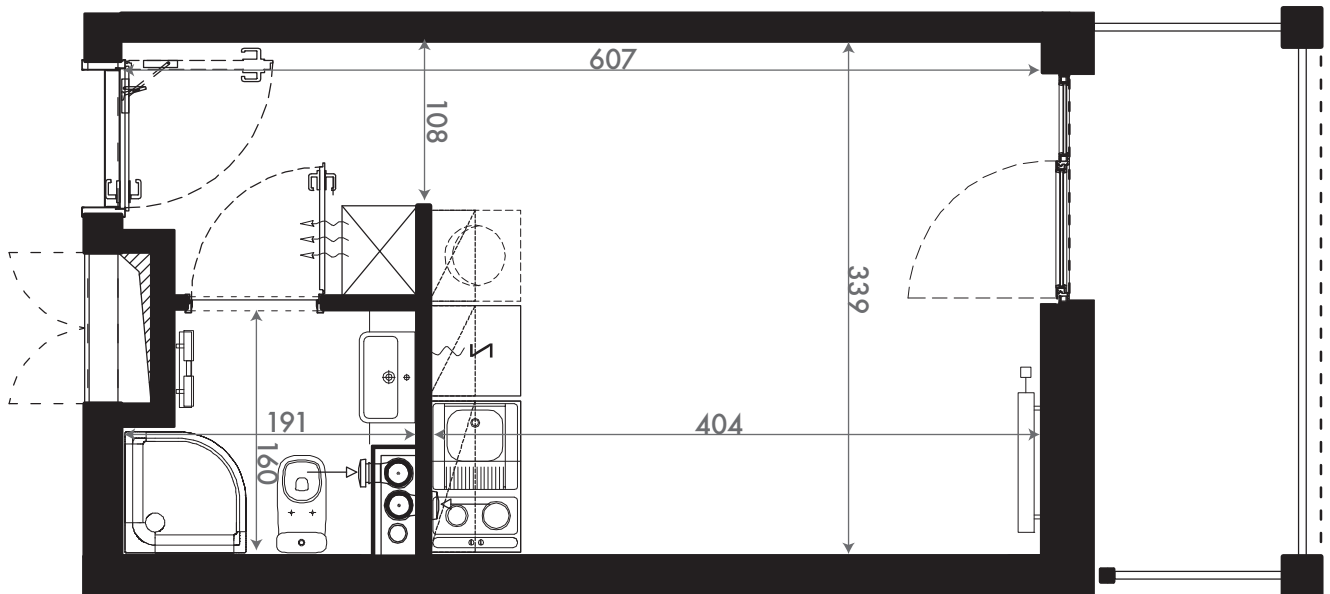

NADOLNIK
compact apartments

INWESTOR 61-012 Poznań Ul.Nadolnik 8
www.projektnadolnik.pl

BUDYNEK A
PIĘTRO 2
APARTAMENT A/2/12
POWIERZCHNIA APARTAMENTU 19,50 M2
SKALA 1:50

PROJEKTANT

RYZYŃSKI
ARCHITECTS

GENERALNY WYKONAWCA

Podane na karcie wymiary oraz powierzchnie pomieszczeń mają charakter projektowy i mogą nieznacznie różnić się od wymiarów i powierzchni w wybudowanym budynku. Umeblowanie oraz zagospodarowanie terenu jest tylko wizualizacją i nie stanowi oferty handlowej. Ma jedynie charakter poglądowy, przybliżający wielkość apartamentu.