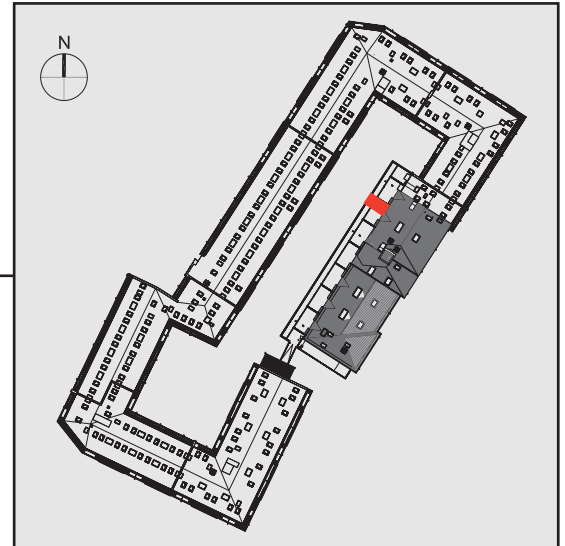

NADOLNIK
compact apartments

INWESTOR 61-012 Poznań Ul.Nadolnik 8
www.projektnadolnik.pl

BUDYNEK A
PIĘTRO 2
APARTAMENT A/2/13
POWIERZCHNIA APARTAMENTU 19,96 M²
SKALA 1:50

PROJEKTANT

RYZYŃSKI
ARCHITECTS

GENERALNY WYKONAWCA

Podane na karcie wymiary oraz powierzchnie pomieszczeń mają charakter projektowy i mogą nieznacznie różnić się od wymiarów i powierzchni w wybudowanym budynku. Umeblowanie oraz zagospodarowanie terenu jest tylko wizualizacją i nie stanowi oferty handlowej. Ma jedynie charakter poglądowy, przybliżający wielkość apartamentu.