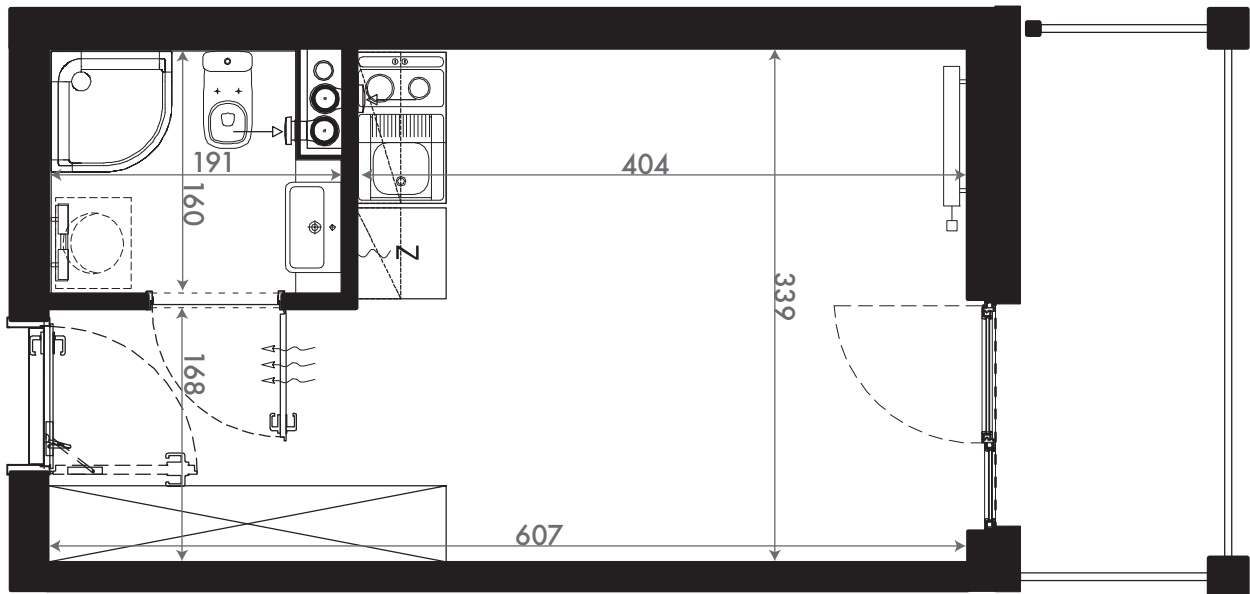

NADOLNIK
compact apartments

INWESTOR 61-012 Poznań Ul.Nadolnik 8
www.projektnadolnik.pl

BUDYNEK A
PIĘTRO 2
APARTAMENT A/2/13
POWIERZCHNIA APARTAMENTU 19,96 M²
SKALA 1:50

PROJEKTANT

RYZYŃSKI
ARCHITECTS

GENERALNY WYKONAWCA

Podane na karcie wymiary oraz powierzchnie pomieszczeń mają charakter projektowy i mogą nieznacznie różnić się od wymiarów i powierzchni w wybudowanym budynku. Umeblowanie oraz zagospodarowanie terenu jest tylko wizualizacją i nie stanowi oferty handlowej. Ma jedynie charakter poglądowy, przybliżający wielkość apartamentu.