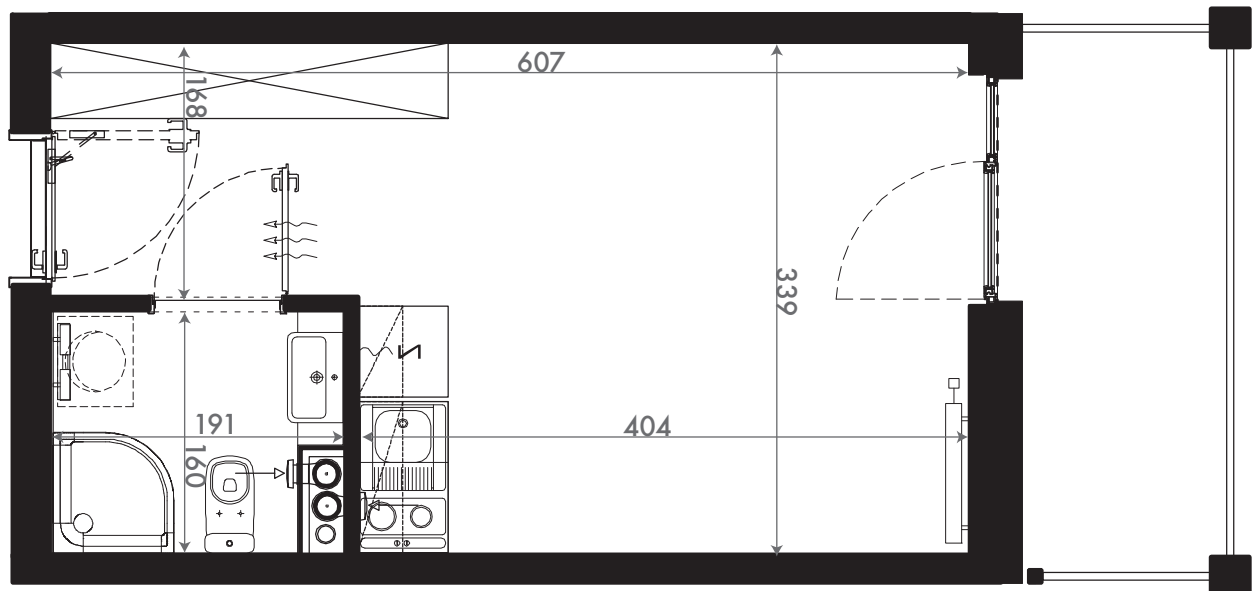

NADOLNIK
compact apartments

INWESTOR 61-012 Poznań Ul.Nadolnik 8
www.projektnadolnik.pl

BUDYNEK A
PIĘTRO 2
APARTAMENT A/2/14
POWIERZCHNIA APARTAMENTU 19,96 M²
SKALA 1:50

PROJEKTANT

RYZYŃSKI
ARCHITECTS

GENERALNY WYKONAWCA

Podane na karcie wymiary oraz powierzchnie pomieszczeń mają charakter projektowy i mogą nieznacznie różnić się od wymiarów i powierzchni w wybudowanym budynku. Umeblowanie oraz zagospodarowanie terenu jest tylko wizualizacją i nie stanowi oferty handlowej. Ma jedynie charakter poglądowy, przybliżający wielkość apartamentu.