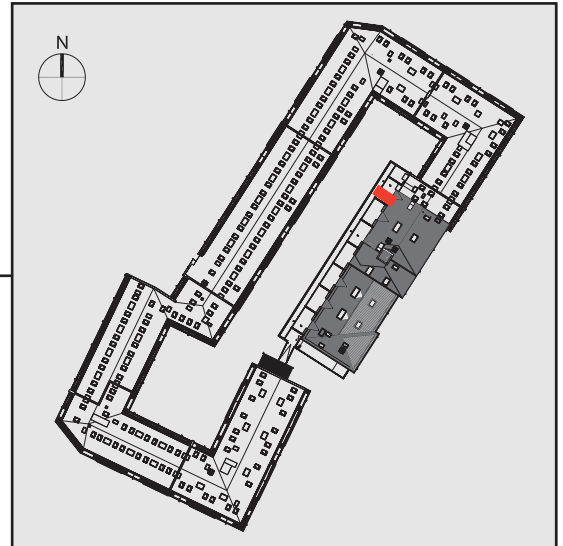

NADOLNIK
compact apartments

INWESTOR 61-012 Poznań Ul.Nadolnik 8
www.projektnadolnik.pl

BUDYNEK A
PIĘTRO 2
APARTAMENT A/2/14
POWIERZCHNIA APARTAMENTU 19,96 M²
SKALA 1:50

PROJEKTANT

RYZYŃSKI
ARCHITECTS

GENERALNY WYKONAWCA

Podane na karcie wymiary oraz powierzchnie pomieszczeń mają charakter projektowy i mogą nieznacznie różnić się od wymiarów i powierzchni w wybudowanym budynku. Umeblowanie oraz zagospodarowanie terenu jest tylko wizualizacją i nie stanowi oferty handlowej. Ma jedynie charakter poglądowy, przybliżający wielkość apartamentu.