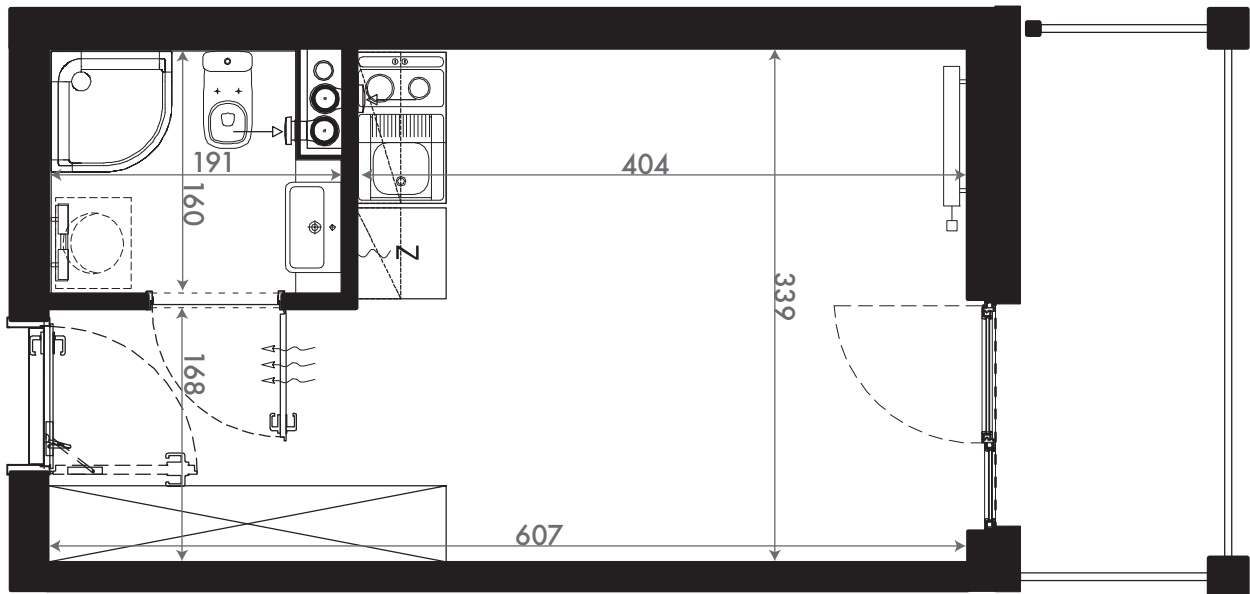

NADOLNIK
compact apartments

INWESTOR 61-012 Poznań Ul.Nadolnik 8
www.projektnadolnik.pl

BUDYNEK A
PIĘTRO 2
APARTAMENT A/2/15
POWIERZCHNIA APARTAMENTU 19,96 M²
SKALA 1:50

PROJEKTANT

RYZYŃSKI
ARCHITECTS

GENERALNY WYKONAWCA

Podane na karcie wymiary oraz powierzchnie pomieszczeń mają charakter projektowy i mogą nieznacznie różnić się od wymiarów i powierzchni w wybudowanym budynku. Umeblowanie oraz zagospodarowanie terenu jest tylko wizualizacją i nie stanowi oferty handlowej. Ma jedynie charakter poglądowy, przybliżający wielkość apartamentu.