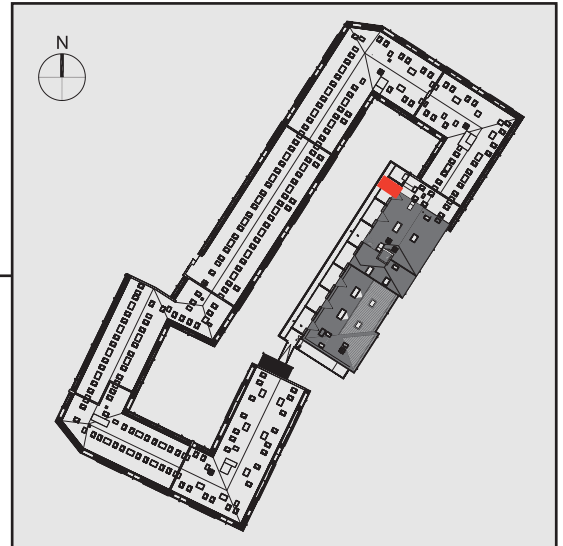

NADOLNIK
compact apartments

INWESTOR 61-012 Poznań Ul.Nadolnik 8
www.projektnadolnik.pl

BUDYNEK A
PIĘTRO 2
APARTAMENT A/2/15
POWIERZCHNIA APARTAMENTU 19,96 M²
SKALA 1:50

PROJEKTANT

RYZYŃSKI
ARCHITECTS

GENERALNY WYKONAWCA

Podane na karcie wymiary oraz powierzchnie pomieszczeń mają charakter projektowy i mogą nieznacznie różnić się od wymiarów i powierzchni w wybudowanym budynku. Umeblowanie oraz zagospodarowanie terenu jest tylko wizualizacją i nie stanowi oferty handlowej. Ma jedynie charakter poglądowy, przybliżający wielkość apartamentu.