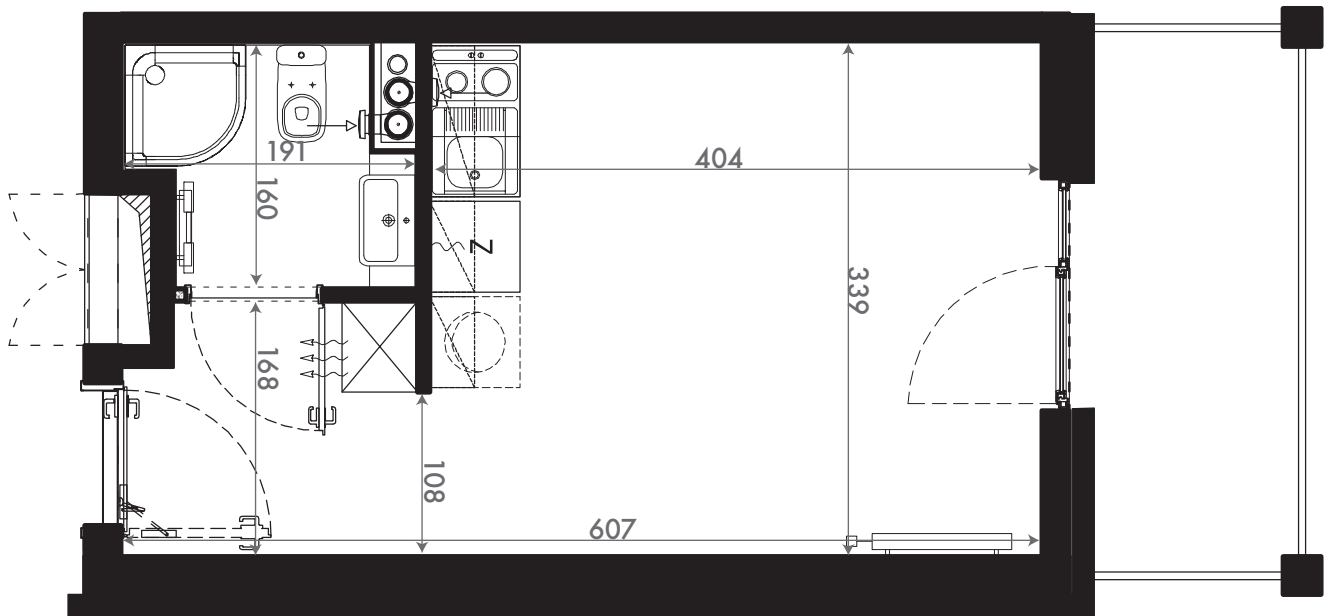

NADOLNIK
compact apartments

INWESTOR 61-012 Poznań Ul.Nadolnik 8
www.projektnadolnik.pl

BUDYNEK A

PIĘTRO 2

APARTAMENT

POWIERZCHNIA APARTAMENTU

SKALA 1:50

A/2/16

19,50 M2

PROJEKTANT

RYZYŃSKI
ARCHITECTS

GENERALNY WYKONAWCA

Podane na karcie wymiary oraz powierzchnie pomieszczeń mają charakter projektowy i mogą nieznacznie różnić się od wymiarów i powierzchni w wybudowanym budynku. Umeblowanie oraz zagospodarowanie terenu jest tylko wizualizacją i nie stanowi oferty handlowej. Ma jedynie charakter poglądowy, przybliżający wielkość apartamentu.