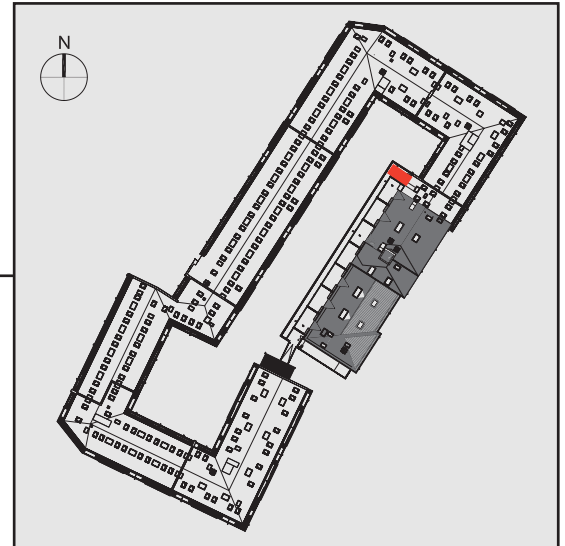

NADOLNIK
compact apartments

INWESTOR 61-012 Poznań Ul.Nadolnik 8
www.projektnadolnik.pl

BUDYNEK A

PIĘTRO 2

APARTAMENT

POWIERZCHNIA APARTAMENTU

SKALA 1:50

A/2/16

19,50 M2

PROJEKTANT

RYZYŃSKI
ARCHITECTS

GENERALNY WYKONAWCA

Podane na karcie wymiary oraz powierzchnie pomieszczeń mają charakter projektowy i mogą nieznacznie różnić się od wymiarów i powierzchni w wybudowanym budynku. Umeblowanie oraz zagospodarowanie terenu jest tylko wizualizacją i nie stanowi oferty handlowej. Ma jedynie charakter poglądowy, przybliżający wielkość apartamentu.