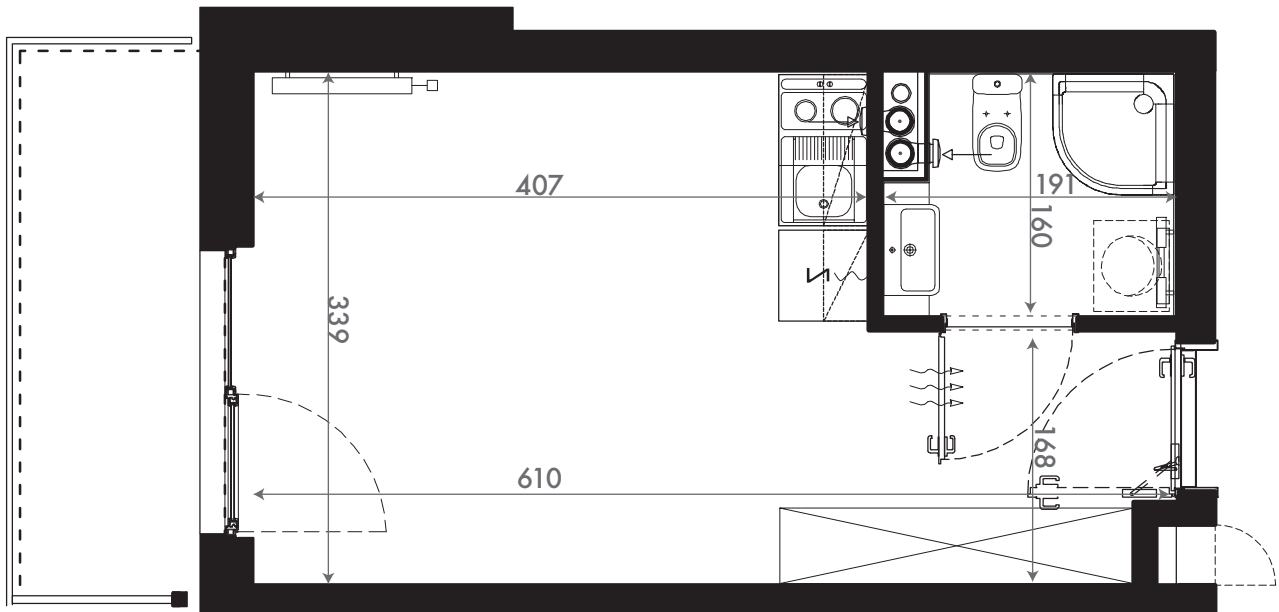

NADOLNIK
compact apartments

INWESTOR 61-012 Poznań Ul.Nadolnik 8
www.projektnadolnik.pl

BUDYNEK A
PIĘTRO 2
APARTAMENT A/2/17
POWIERZCHNIA APARTAMENTU 19,90 M2
SKALA 1:50

PROJEKTANT

RYZYŃSKI
ARCHITECTS

GENERALNY WYKONAWCA

Podane na karcie wymiary oraz powierzchnie pomieszczeń mają charakter projektowy i mogą nieznacznie różnić się od wymiarów i powierzchni w wybudowanym budynku. Umeblowanie oraz zagospodarowanie terenu jest tylko wizualizacją i nie stanowi oferty handlowej. Ma jedynie charakter poglądowy, przybliżający wielkość apartamentu.