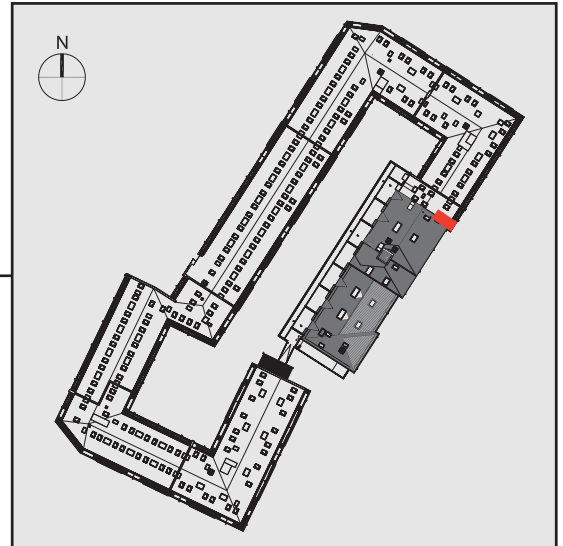

NADOLNIK
compact apartments

INWESTOR 61-012 Poznań Ul.Nadolnik 8
www.projektnadolnik.pl

BUDYNEK A
PIĘTRO 2
APARTAMENT A/2/17
POWIERZCHNIA APARTAMENTU 19,90 M2
SKALA 1:50

PROJEKTANT

RYZYŃSKI
ARCHITECTS

GENERALNY WYKONAWCA

Podane na karcie wymiary oraz powierzchnie pomieszczeń mają charakter projektowy i mogą nieznacznie różnić się od wymiarów i powierzchni w wybudowanym budynku. Umeblowanie oraz zagospodarowanie terenu jest tylko wizualizacją i nie stanowi oferty handlowej. Ma jedynie charakter poglądowy, przybliżający wielkość apartamentu.