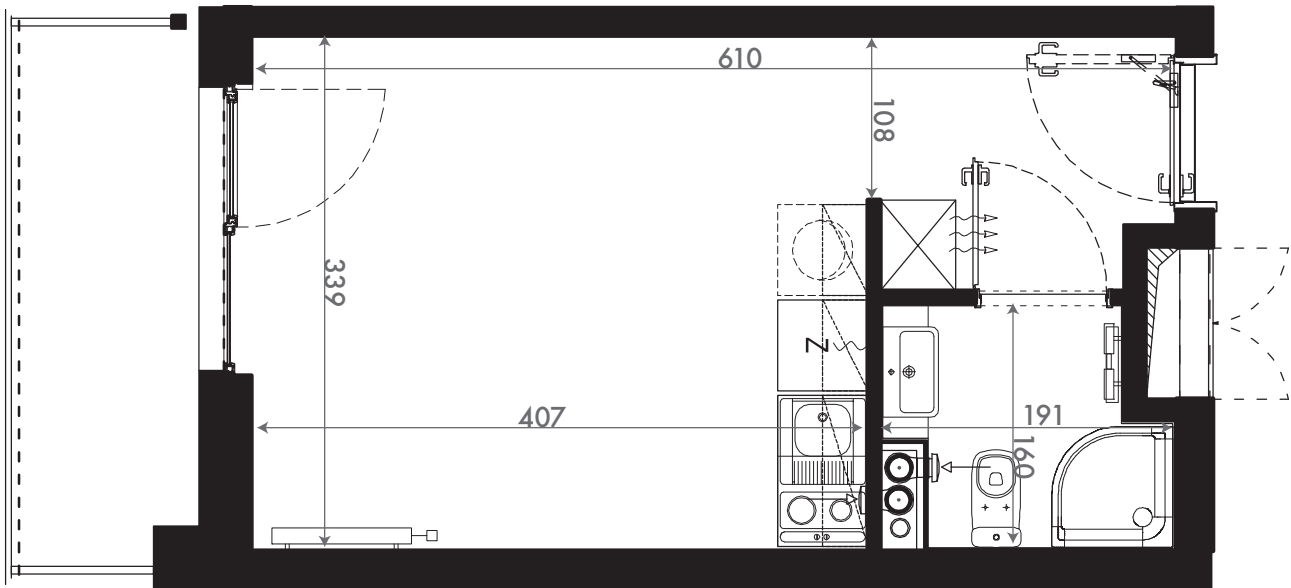

NADOLNIK
compact apartments

INWESTOR 61-012 Poznań Ul.Nadolnik 8
www.projektnadolnik.pl

BUDYNEK A
PIĘTRO 2
APARTAMENT A/2/18
POWIERZCHNIA APARTAMENTU 19,60 M2
SKALA 1:50

PROJEKTANT

RYZYŃSKI
ARCHITECTS

GENERALNY WYKONAWCA

Podane na karcie wymiary oraz powierzchnie pomieszczeń mają charakter projektowy i mogą nieznacznie różnić się od wymiarów i powierzchni w wybudowanym budynku. Umeblowanie oraz zagospodarowanie terenu jest tylko wizualizacją i nie stanowi oferty handlowej. Ma jedynie charakter poglądowy, przybliżający wielkość apartamentu.