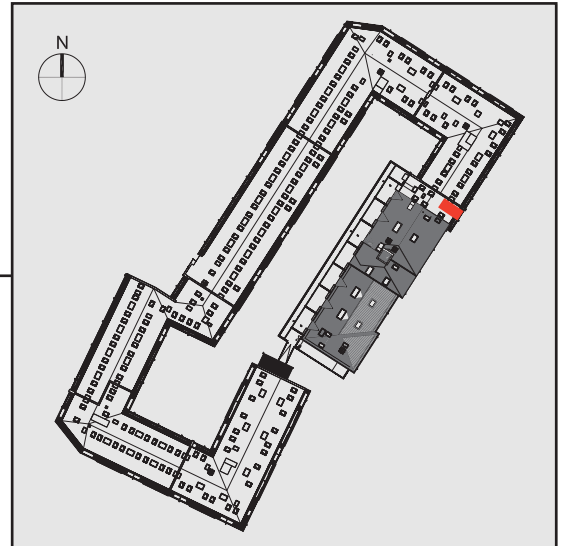

NADOLNIK
compact apartments

INWESTOR 61-012 Poznań Ul.Nadolnik 8
www.projektnadolnik.pl

BUDYNEK A
PIĘTRO 2
APARTAMENT A/2/18
POWIERZCHNIA APARTAMENTU 19,60 M2
SKALA 1:50

PROJEKTANT

RYZYŃSKI
ARCHITECTS

GENERALNY WYKONAWCA

Podane na karcie wymiary oraz powierzchnie pomieszczeń mają charakter projektowy i mogą nieznacznie różnić się od wymiarów i powierzchni w wybudowanym budynku. Umeblowanie oraz zagospodarowanie terenu jest tylko wizualizacją i nie stanowi oferty handlowej. Ma jedynie charakter poglądowy, przybliżający wielkość apartamentu.