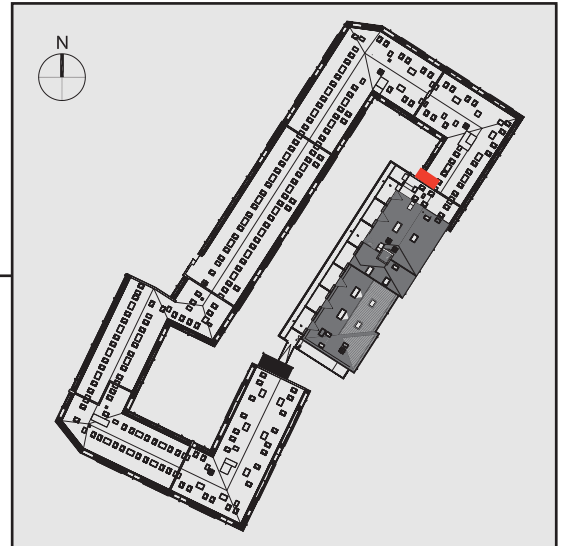

NADOLNIK
compact apartments

INWESTOR 61-012 Poznań Ul.Nadolnik 8
www.projektnadolnik.pl

BUDYNEK A
PIĘTRO 2
APARTAMENT A/2/19
POWIERZCHNIA APARTAMENTU 24,26 M²
SKALA 1:50

PROJEKTANT

RYZYŃSKI
ARCHITECTS

GENERALNY WYKONAWCA

Podane na karcie wymiary oraz powierzchnie pomieszczeń mają charakter projektowy i mogą nieznacznie różnić się od wymiarów i powierzchni w wybudowanym budynku. Umeblowanie oraz zagospodarowanie terenu jest tylko wizualizacją i nie stanowi oferty handlowej. Ma jedynie charakter poglądowy, przybliżający wielkość apartamentu.