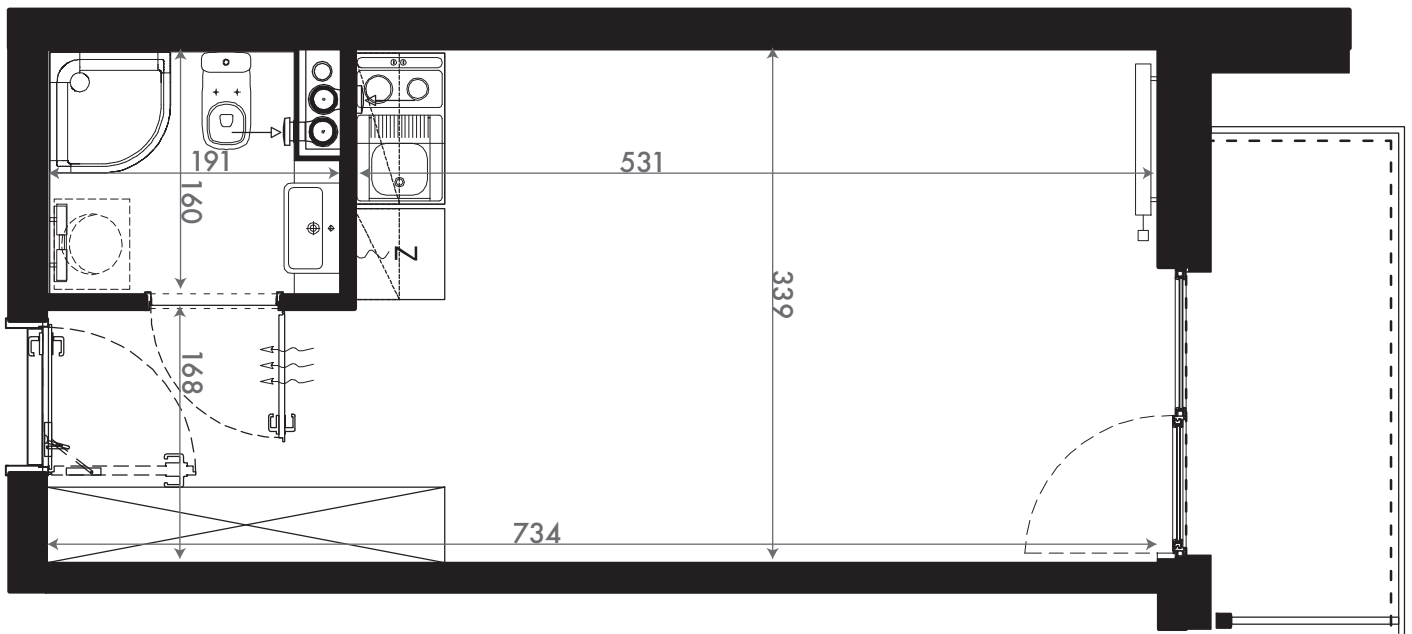

NADOLNIK
compact apartments

INWESTOR 61-012 Poznań Ul.Nadolnik 8
www.projektnadolnik.pl

BUDYNEK A
PIĘTRO 2
APARTAMENT A/2/19
POWIERZCHNIA APARTAMENTU 24,26 M²
SKALA 1:50

PROJEKTANT

RYZYŃSKI
ARCHITECTS

GENERALNY WYKONAWCA

Podane na karcie wymiary oraz powierzchnie pomieszczeń mają charakter projektowy i mogą nieznacznie różnić się od wymiarów i powierzchni w wybudowanym budynku. Umeblowanie oraz zagospodarowanie terenu jest tylko wizualizacją i nie stanowi oferty handlowej. Ma jedynie charakter poglądowy, przybliżający wielkość apartamentu.