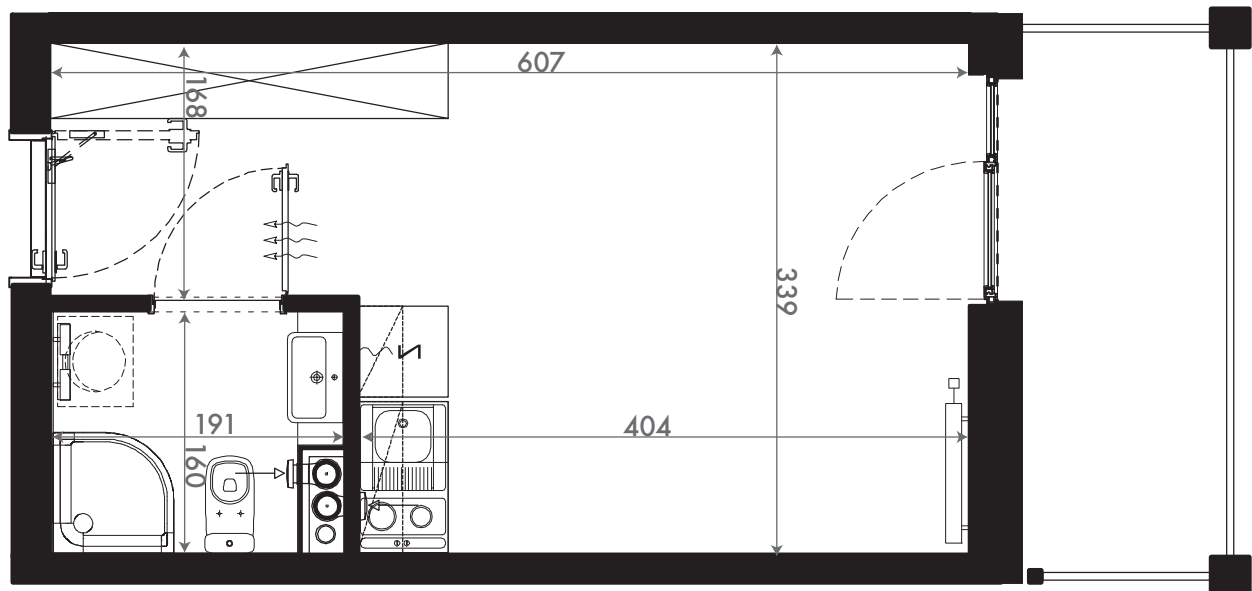

NADOLNIK
compact apartments

INWESTOR 61-012 Poznań Ul.Nadolnik 8
www.projektnadolnik.pl

BUDYNEK A
PIĘTRO 2
APARTAMENT A/2/02
POWIERZCHNIA APARTAMENTU 19,96 M2
SKALA 1:50

PROJEKTANT

RYZYŃSKI
ARCHITECTS

GENERALNY WYKONAWCA

Podane na karcie wymiary oraz powierzchnie pomieszczeń mają charakter projektowy i mogą nieznacznie różnić się od wymiarów i powierzchni w wybudowanym budynku. Umeblowanie oraz zagospodarowanie terenu jest tylko wizualizacją i nie stanowi oferty handlowej. Ma jedynie charakter poglądowy, przybliżający wielkość apartamentu.