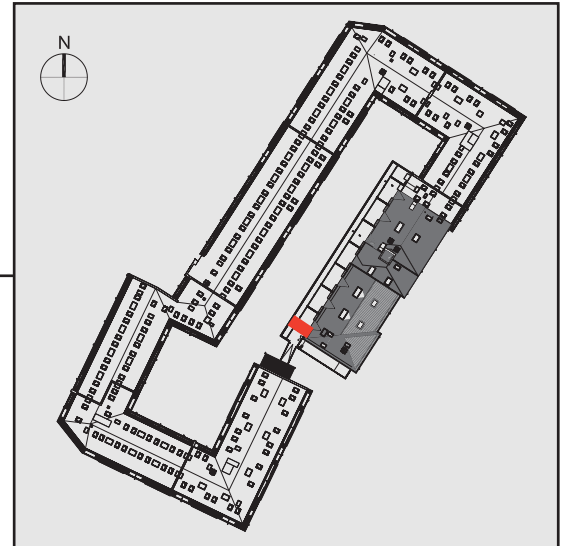

NADOLNIK
compact apartments

INWESTOR 61-012 Poznań Ul.Nadolnik 8
www.projektnadolnik.pl

BUDYNEK A
PIĘTRO 2
APARTAMENT A/2/02
POWIERZCHNIA APARTAMENTU 19,96 M2
SKALA 1:50

PROJEKTANT

RYZYŃSKI
ARCHITECTS

GENERALNY WYKONAWCA

Podane na karcie wymiary oraz powierzchnie pomieszczeń mają charakter projektowy i mogą nieznacznie różnić się od wymiarów i powierzchni w wybudowanym budynku. Umeblowanie oraz zagospodarowanie terenu jest tylko wizualizacją i nie stanowi oferty handlowej. Ma jedynie charakter poglądowy, przybliżający wielkość apartamentu.