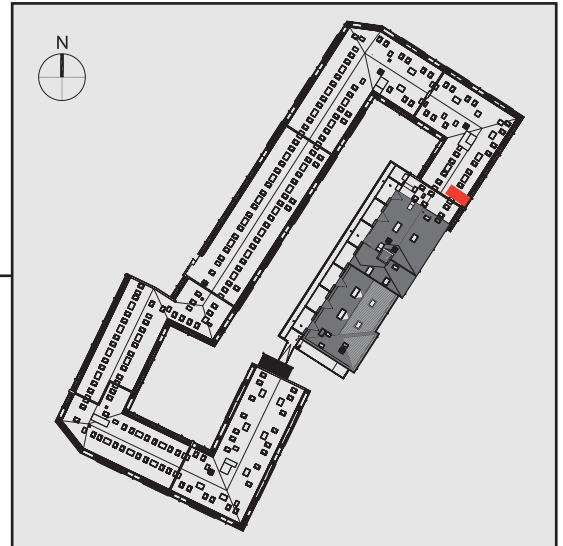

NADOLNIK
compact apartments

INWESTOR 61-012 Poznań Ul.Nadolnik 8
www.projektnadolnik.pl

BUDYNEK A
PIĘTRO 2
APARTAMENT A/2/20
POWIERZCHNIA APARTAMENTU 20,06 M2
SKALA 1:50

PROJEKTANT

RYZYŃSKI
ARCHITECTS

GENERALNY WYKONAWCA

Podane na karcie wymiary oraz powierzchnie pomieszczeń mają charakter projektowy i mogą nieznacznie różnić się od wymiarów i powierzchni w wybudowanym budynku. Umeblowanie oraz zagospodarowanie terenu jest tylko wizualizacją i nie stanowi oferty handlowej. Ma jedynie charakter poglądowy, przybliżający wielkość apartamentu.