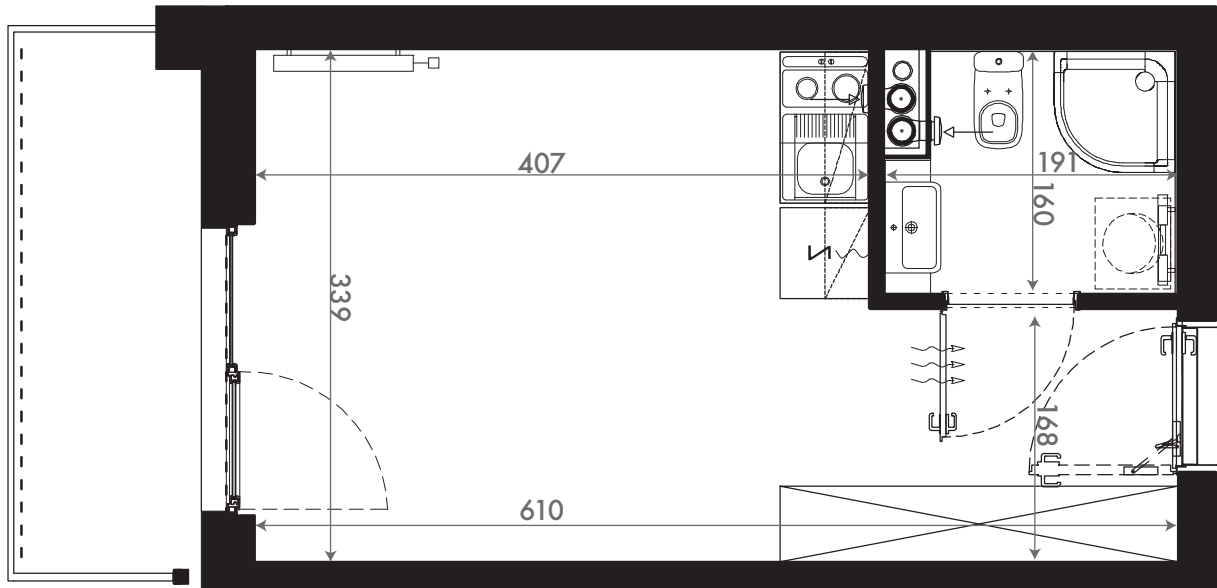

NADOLNIK
compact apartments

INWESTOR 61-012 Poznań Ul.Nadolnik 8
www.projektnadolnik.pl

BUDYNEK A
PIĘTRO 2
APARTAMENT A/2/20
POWIERZCHNIA APARTAMENTU 20,06 M2
SKALA 1:50

PROJEKTANT

RYZYŃSKI
ARCHITECTS

GENERALNY WYKONAWCA

Podane na karcie wymiary oraz powierzchnie pomieszczeń mają charakter projektowy i mogą nieznacznie różnić się od wymiarów i powierzchni w wybudowanym budynku. Umeblowanie oraz zagospodarowanie terenu jest tylko wizualizacją i nie stanowi oferty handlowej. Ma jedynie charakter poglądowy, przybliżający wielkość apartamentu.