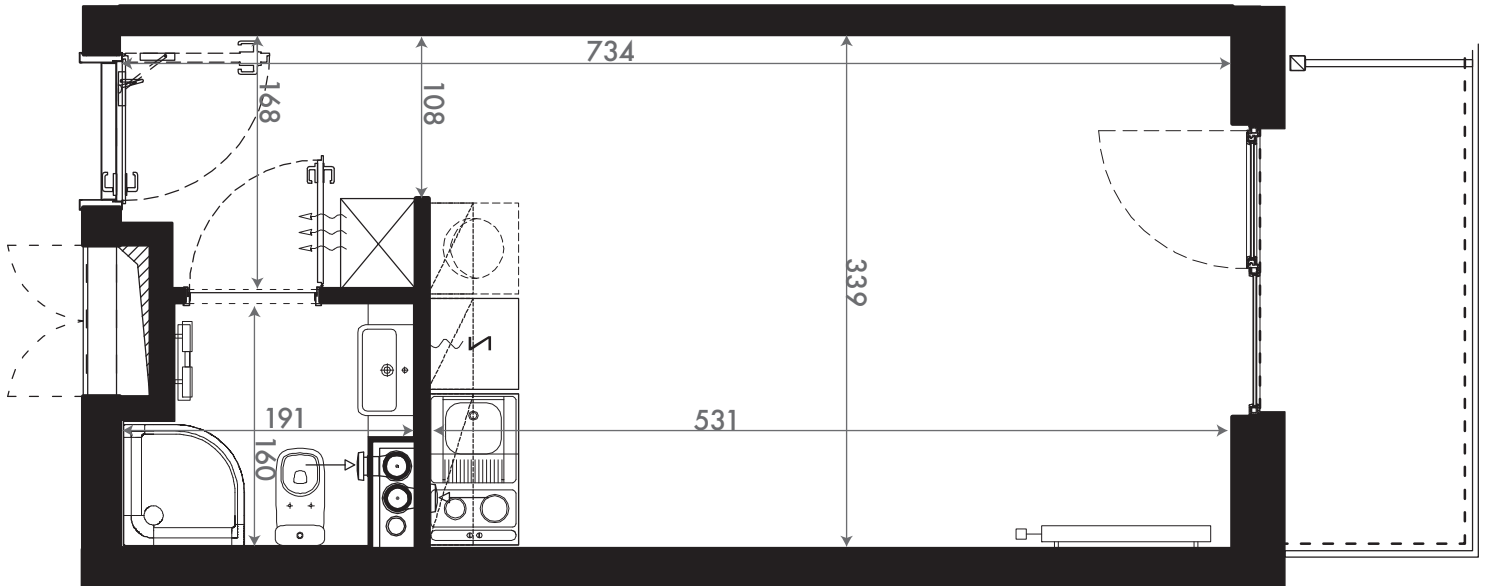

NADOLNIK  
compact apartments

INWESTOR 61-012 Poznań Ul.Nadolnik 8  
www.projektnadolnik.pl

BUDYNEK A  
PIĘTRO 2  
APARTAMENT A/2/21  
POWIERZCHNIA APARTAMENTU 23,80 M2  
SKALA 1:50

PROJEKTANT

RYZYŃSKI  
ARCHITECTS

GENERALNY WYKONAWCA

Podane na karcie wymiary oraz powierzchnie pomieszczeń mają charakter projektowy i mogą nieznacznie różnić się od wymiarów i powierzchni w wybudowanym budynku. Umeblowanie oraz zagospodarowanie terenu jest tylko wizualizacją i nie stanowi oferty handlowej. Ma jedynie charakter poglądowy, przybliżający wielkość apartamentu.