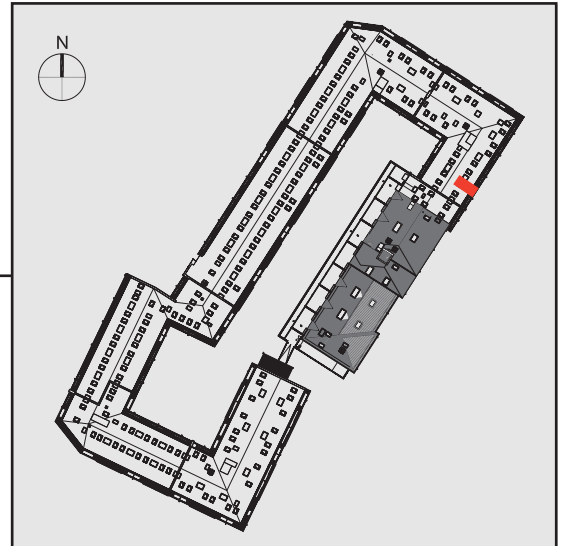

NADOLNIK
compact apartments

INWESTOR 61-012 Poznań Ul.Nadolnik 8
www.projektnadolnik.pl

BUDYNEK A
PIĘTRO 2
APARTAMENT A/2/22
POWIERZCHNIA APARTAMENTU 20,06 M²
SKALA 1:50

PROJEKTANT

RYZYŃSKI
ARCHITECTS

GENERALNY WYKONAWCA

Podane na karcie wymiary oraz powierzchnie pomieszczeń mają charakter projektowy i mogą nieznacznie różnić się od wymiarów i powierzchni w wybudowanym budynku. Umeblowanie oraz zagospodarowanie terenu jest tylko wizualizacją i nie stanowi oferty handlowej. Ma jedynie charakter poglądowy, przybliżający wielkość apartamentu.