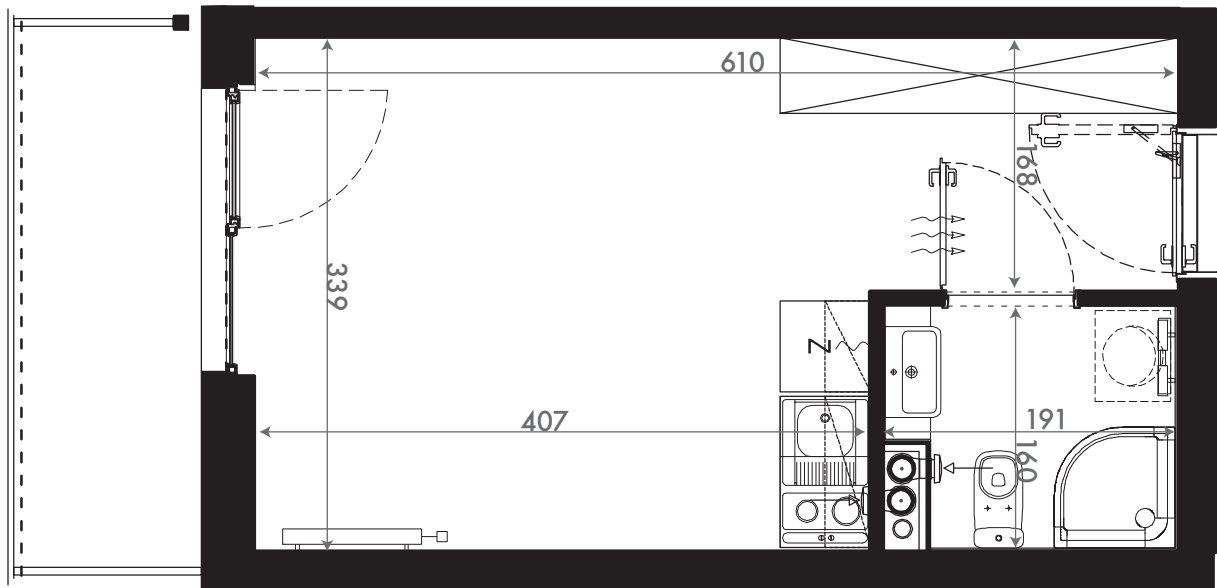

NADOLNIK
compact apartments

INWESTOR 61-012 Poznań Ul.Nadolnik 8
www.projektnadolnik.pl

BUDYNEK A
PIĘTRO 2
APARTAMENT A/2/22
POWIERZCHNIA APARTAMENTU 20,06 M²
SKALA 1:50

PROJEKTANT

RYZYŃSKI
ARCHITECTS

GENERALNY WYKONAWCA

Podane na karcie wymiary oraz powierzchnie pomieszczeń mają charakter projektowy i mogą nieznacznie różnić się od wymiarów i powierzchni w wybudowanym budynku. Umeblowanie oraz zagospodarowanie terenu jest tylko wizualizacją i nie stanowi oferty handlowej. Ma jedynie charakter poglądowy, przybliżający wielkość apartamentu.