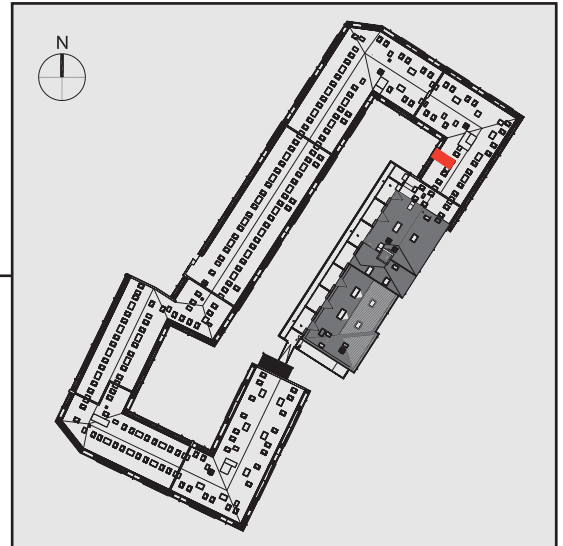

NADOLNIK
compact apartments

INWESTOR 61-012 Poznań Ul.Nadolnik 8
www.projektnadolnik.pl

BUDYNEK A
PIĘTRO 2
APARTAMENT A/2/23
POWIERZCHNIA APARTAMENTU 20,06 M2
SKALA 1:50

PROJEKTANT

RYZYŃSKI
ARCHITECTS

GENERALNY WYKONAWCA

Podane na karcie wymiary oraz powierzchnie pomieszczeń mają charakter projektowy i mogą nieznacznie różnić się od wymiarów i powierzchni w wybudowanym budynku. Umeblowanie oraz zagospodarowanie terenu jest tylko wizualizacją i nie stanowi oferty handlowej. Ma jedynie charakter poglądowy, przybliżający wielkość apartamentu.