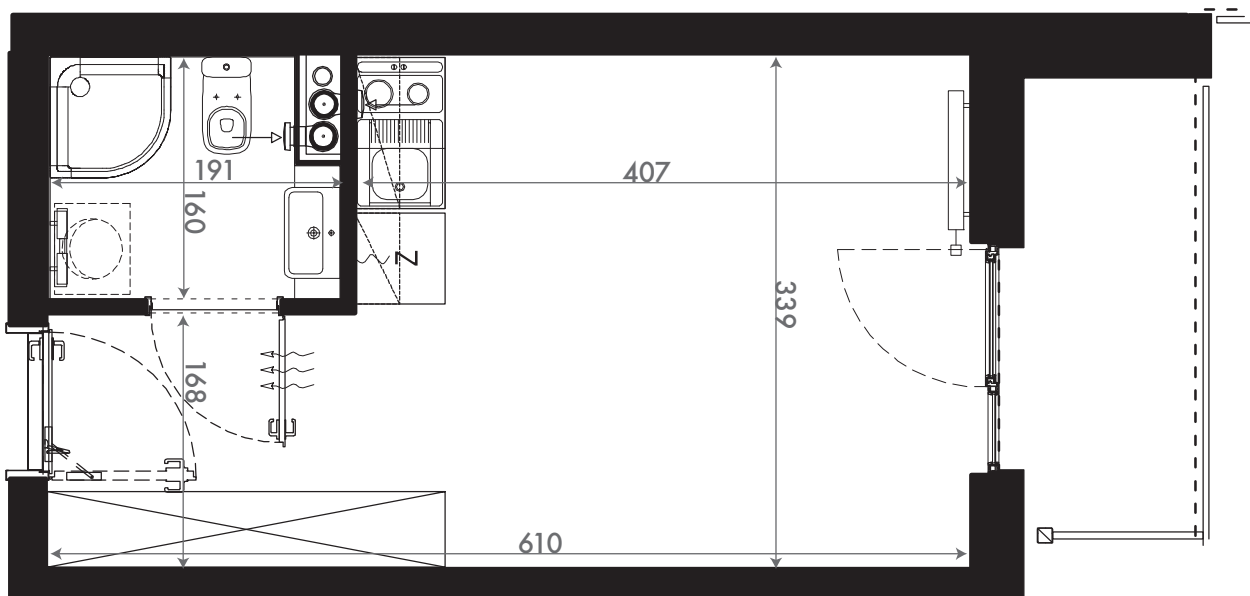

NADOLNIK
compact apartments

INWESTOR 61-012 Poznań Ul.Nadolnik 8
www.projektnadolnik.pl

BUDYNEK A
PIĘTRO 2
APARTAMENT A/2/23
POWIERZCHNIA APARTAMENTU 20,06 M2
SKALA 1:50

PROJEKTANT

RYZYŃSKI
ARCHITECTS

GENERALNY WYKONAWCA

Podane na karcie wymiary oraz powierzchnie pomieszczeń mają charakter projektowy i mogą nieznacznie różnić się od wymiarów i powierzchni w wybudowanym budynku. Umeblowanie oraz zagospodarowanie terenu jest tylko wizualizacją i nie stanowi oferty handlowej. Ma jedynie charakter poglądowy, przybliżający wielkość apartamentu.