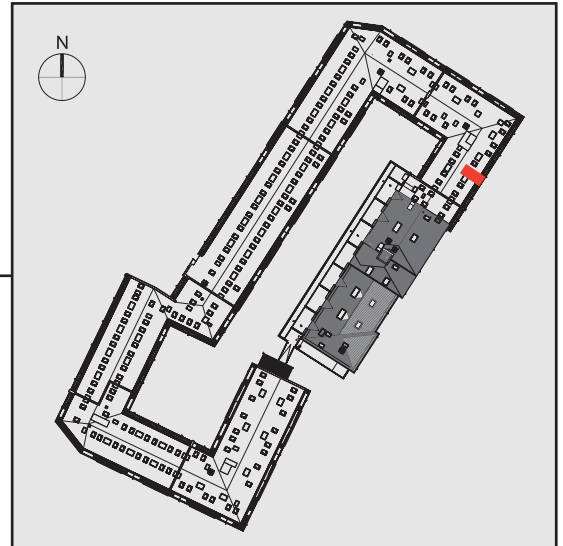

NADOLNIK
compact apartments

INWESTOR 61-012 Poznań Ul.Nadolnik 8
www.projektnadolnik.pl

BUDYNEK A
PIĘTRO 2
APARTAMENT A/2/24
POWIERZCHNIA APARTAMENTU 20,06 M²
SKALA 1:50

PROJEKTANT

RYZYŃSKI
ARCHITECTS

GENERALNY WYKONAWCA

Podane na karcie wymiary oraz powierzchnie pomieszczeń mają charakter projektowy i mogą nieznacznie różnić się od wymiarów i powierzchni w wybudowanym budynku. Umeblowanie oraz zagospodarowanie terenu jest tylko wizualizacją i nie stanowi oferty handlowej. Ma jedynie charakter poglądowy, przybliżający wielkość apartamentu.