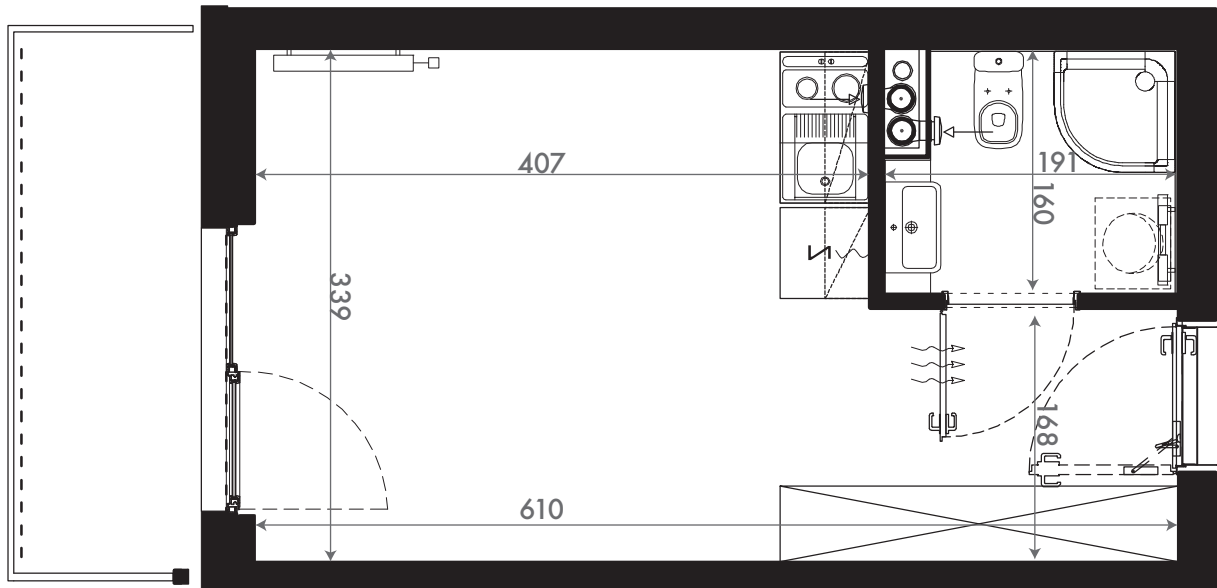

NADOLNIK
compact apartments

INWESTOR 61-012 Poznań Ul.Nadolnik 8
www.projektnadolnik.pl

BUDYNEK A
PIĘTRO 2
APARTAMENT A/2/24
POWIERZCHNIA APARTAMENTU 20,06 M²
SKALA 1:50

PROJEKTANT

RYZYŃSKI
ARCHITECTS

GENERALNY WYKONAWCA

Podane na karcie wymiary oraz powierzchnie pomieszczeń mają charakter projektowy i mogą nieznacznie różnić się od wymiarów i powierzchni w wybudowanym budynku. Umeblowanie oraz zagospodarowanie terenu jest tylko wizualizacją i nie stanowi oferty handlowej. Ma jedynie charakter poglądowy, przybliżający wielkość apartamentu.