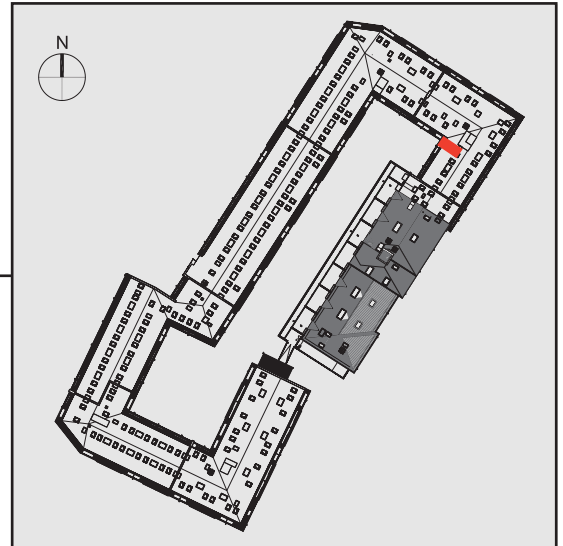

NADOLNIK
compact apartments

INWESTOR 61-012 Poznań Ul.Nadolnik 8
www.projektnadolnik.pl

BUDYNEK A

PIĘTRO 2

APARTAMENT

POWIERZCHNIA APARTAMENTU

SKALA 1:50

A/2/25

20,06 M2

PROJEKTANT

RYZYŃSKI
ARCHITECTS

GENERALNY WYKONAWCA

GRUPA
PARTNER

Podane na karcie wymiary oraz powierzchnie pomieszczeń mają charakter projektowy i mogą nieznacznie różnić się od wymiarów i powierzchni w wybudowanym budynku. Umeblowanie oraz zagospodarowanie terenu jest tylko wizualizacją i nie stanowi oferty handlowej. Ma jedynie charakter poglądowy, przybliżający wielkość apartamentu.