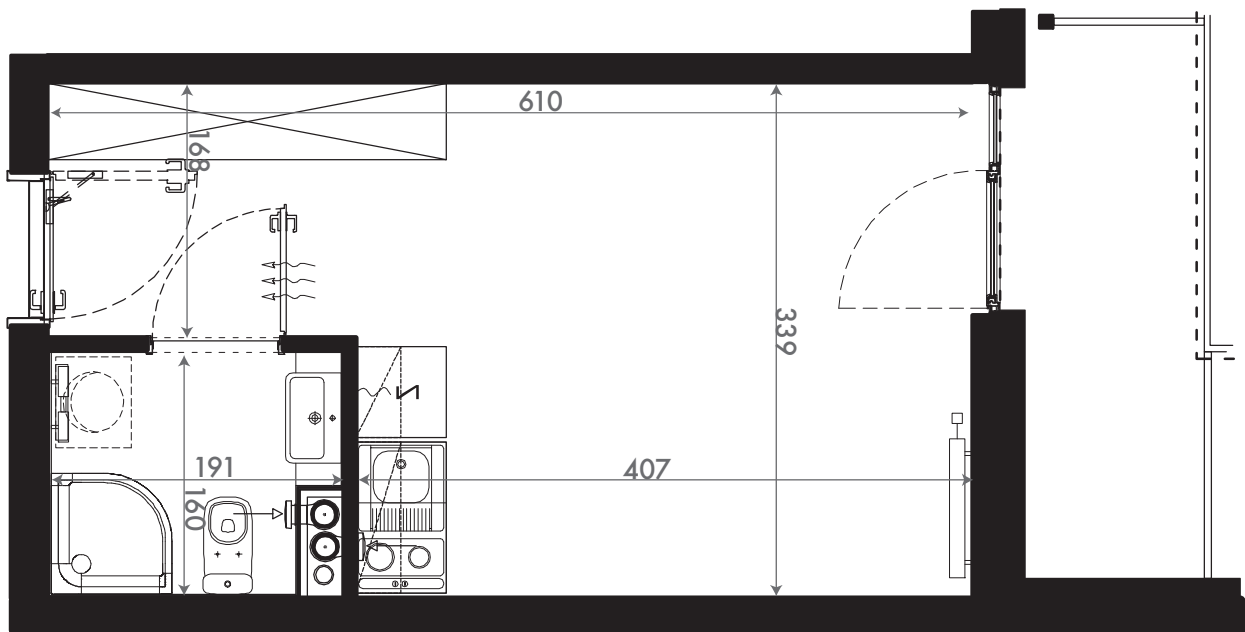

20,06 M2

PROJEKTANT

RYZYŃSKI
ARCHITECTS

GENERALNY WYKONAWCA

GRUPA
PARTNER

Podane na karcie wymiary oraz powierzchnie pomieszczeń mają charakter projektowy i mogą nieznacznie różnić się od wymiarów i powierzchni w wybudowanym budynku. Umeblowanie oraz zagospodarowanie terenu jest tylko wizualizacją i nie stanowi oferty handlowej. Ma jedynie charakter poglądowy, przybliżający wielkość apartamentu.