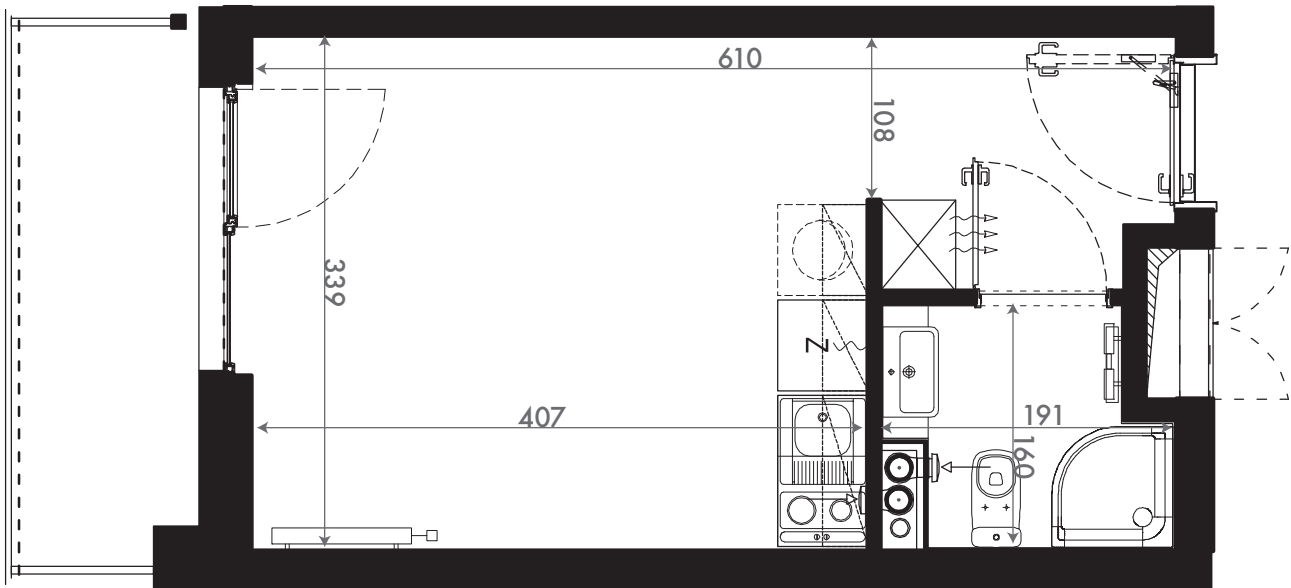

NADOLNIK  
compact apartments

INWESTOR 61-012 Poznań Ul.Nadolnik 8  
www.projektnadolnik.pl

BUDYNEK A  
PIĘTRO 2  
APARTAMENT A/2/26  
POWIERZCHNIA APARTAMENTU 19,60 M<sup>2</sup>  
SKALA 1:50

PROJEKTANT

RYZYNSKI  
ARCHITECTS

GENERALNY WYKONAWCA

Podane na karcie wymiary oraz powierzchnie pomieszczeń mają charakter projektowy i mogą nieznacznie różnić się od wymiarów i powierzchni w wybudowanym budynku. Umeblowanie oraz zagospodarowanie terenu jest tylko wizualizacją i nie stanowi oferty handlowej. Ma jedynie charakter poglądowy, przybliżający wielkość apartamentu.