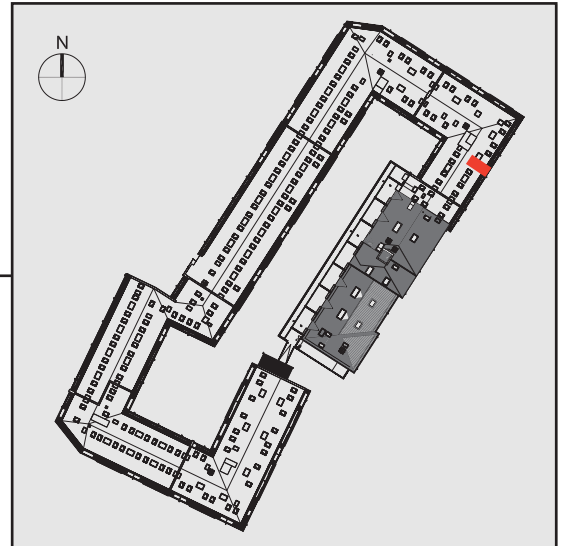

NADOLNIK  
compact apartments

INWESTOR 61-012 Poznań Ul.Nadolnik 8  
www.projektnadolnik.pl

BUDYNEK A  
PIĘTRO 2  
APARTAMENT A/2/26  
POWIERZCHNIA APARTAMENTU 19,60 M<sup>2</sup>  
SKALA 1:50

PROJEKTANT

RYZYNSKI  
ARCHITECTS

GENERALNY WYKONAWCA

Podane na karcie wymiary oraz powierzchnie pomieszczeń mają charakter projektowy i mogą nieznacznie różnić się od wymiarów i powierzchni w wybudowanym budynku. Umeblowanie oraz zagospodarowanie terenu jest tylko wizualizacją i nie stanowi oferty handlowej. Ma jedynie charakter poglądowy, przybliżający wielkość apartamentu.