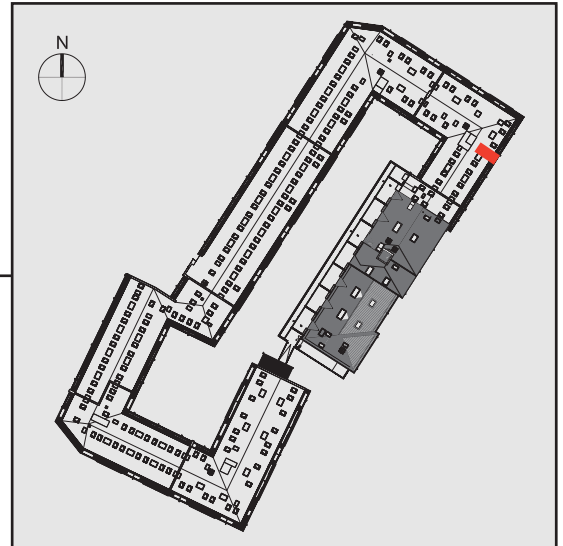

NADOLNIK  
compact apartments

INWESTOR 61-012 Poznań Ul.Nadolnik 8  
www.projektnadolnik.pl

BUDYNEK A  
PIĘTRO 2  
APARTAMENT A/2/27  
POWIERZCHNIA APARTAMENTU 20,06 M<sup>2</sup>  
SKALA 1:50

PROJEKTANT

RYZYŃSKI  
ARCHITECTS

GENERALNY WYKONAWCA

Podane na karcie wymiary oraz powierzchnie pomieszczeń mają charakter projektowy i mogą nieznacznie różnić się od wymiarów i powierzchni w wybudowanym budynku. Umeblowanie oraz zagospodarowanie terenu jest tylko wizualizacją i nie stanowi oferty handlowej. Ma jedynie charakter poglądowy, przybliżający wielkość apartamentu.