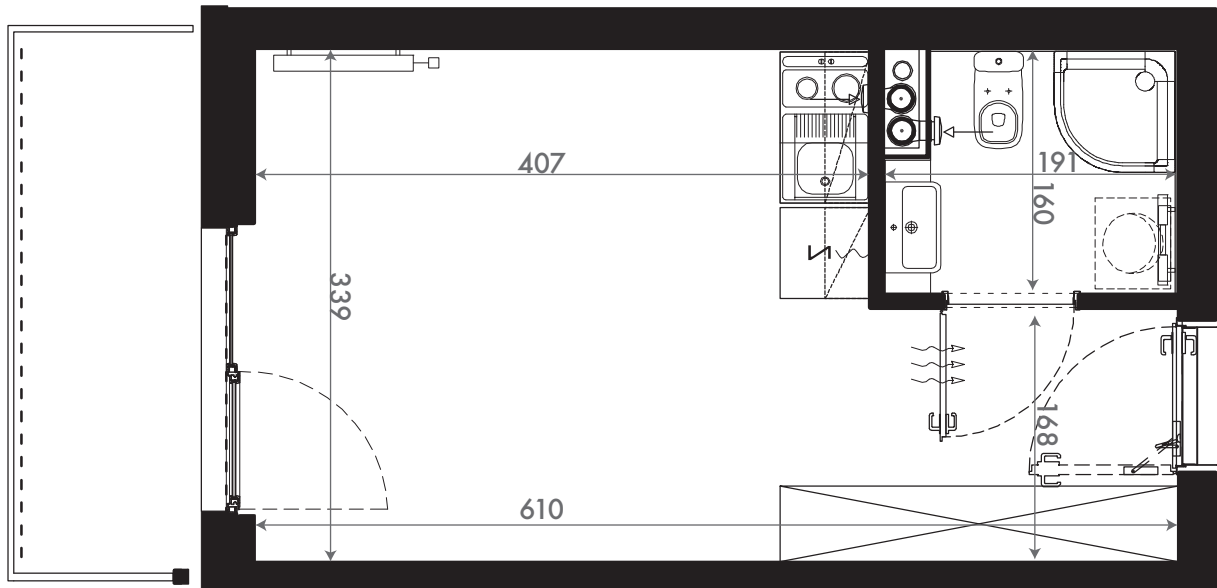

NADOLNIK  
compact apartments

INWESTOR 61-012 Poznań Ul.Nadolnik 8  
www.projektnadolnik.pl

BUDYNEK A  
PIĘTRO 2  
APARTAMENT A/2/27  
POWIERZCHNIA APARTAMENTU 20,06 M<sup>2</sup>  
SKALA 1:50

PROJEKTANT

RYZYŃSKI  
ARCHITECTS

GENERALNY WYKONAWCA

Podane na karcie wymiary oraz powierzchnie pomieszczeń mają charakter projektowy i mogą nieznacznie różnić się od wymiarów i powierzchni w wybudowanym budynku. Umeblowanie oraz zagospodarowanie terenu jest tylko wizualizacją i nie stanowi oferty handlowej. Ma jedynie charakter poglądowy, przybliżający wielkość apartamentu.