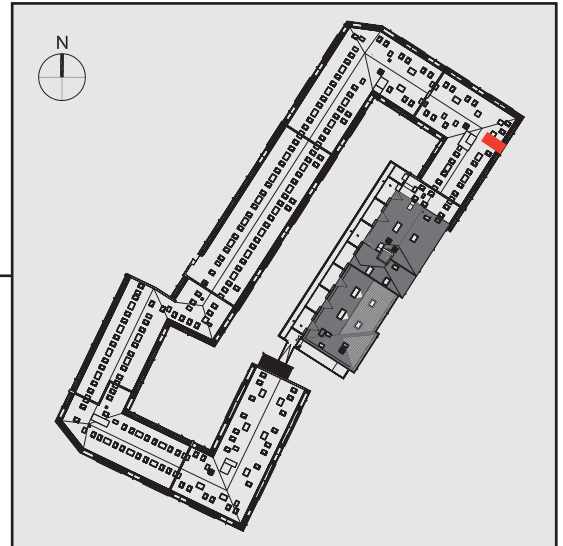

NADOLNIK
compact apartments

INWESTOR 61-012 Poznań Ul.Nadolnik 8
www.projektnadolnik.pl

BUDYNEK A
PIĘTRO 2
APARTAMENT A/2/28
POWIERZCHNIA APARTAMENTU 20,06 M2
SKALA 1:50

PROJEKTANT

RYZYNSKI
ARCHITECTS

GENERALNY WYKONAWCA

Podane na karcie wymiary oraz powierzchnie pomieszczeń mają charakter projektowy i mogą nieznacznie różnić się od wymiarów i powierzchni w wybudowanym budynku. Umeblowanie oraz zagospodarowanie terenu jest tylko wizualizacją i nie stanowi oferty handlowej. Ma jedynie charakter poglądowy, przybliżający wielkość apartamentu.