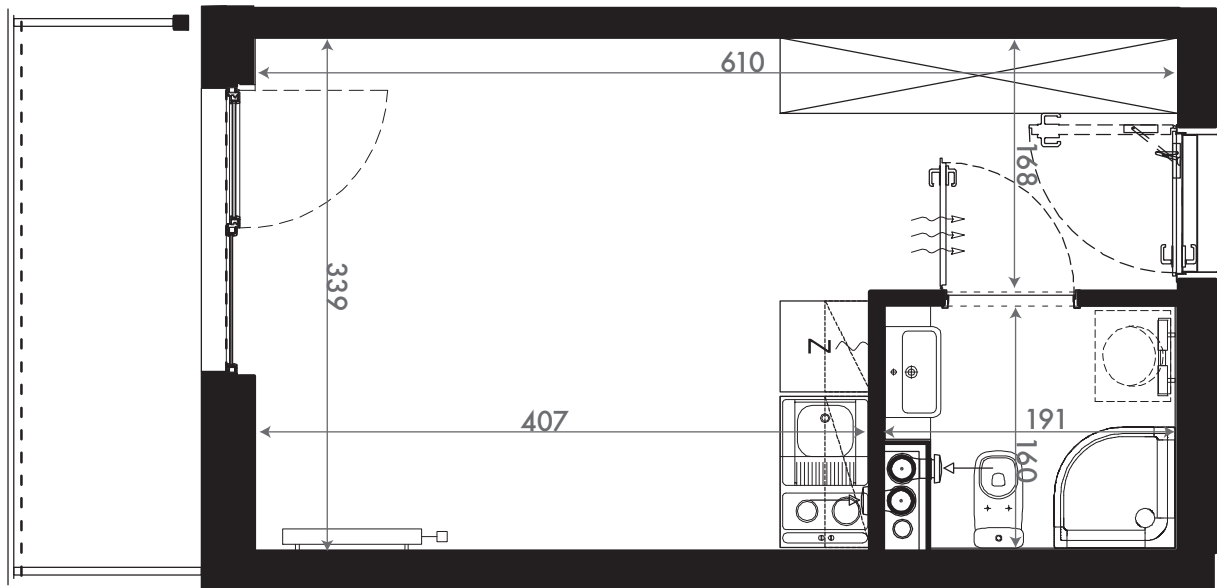

NADOLNIK
compact apartments

INWESTOR 61-012 Poznań Ul.Nadolnik 8
www.projektnadolnik.pl

BUDYNEK A
PIĘTRO 2
APARTAMENT A/2/28
POWIERZCHNIA APARTAMENTU 20,06 M2
SKALA 1:50

PROJEKTANT

RYZYNSKI
ARCHITECTS

GENERALNY WYKONAWCA

Podane na karcie wymiary oraz powierzchnie pomieszczeń mają charakter projektowy i mogą nieznacznie różnić się od wymiarów i powierzchni w wybudowanym budynku. Umeblowanie oraz zagospodarowanie terenu jest tylko wizualizacją i nie stanowi oferty handlowej. Ma jedynie charakter poglądowy, przybliżający wielkość apartamentu.