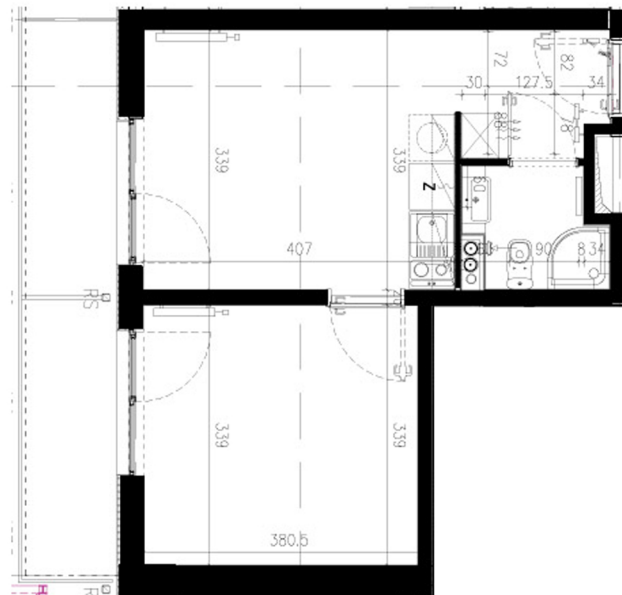

NADOLNIK
compact apartments

INWESTOR

61-012 Poznań Ul.Nadolnik 8
www.projektnadolnik.pl

BUDYNEK A

PIĘTRO 2

APARTAMENT

POWIERZCHNIA APARTAMENTU

SKALA 1:100

A/2/29

31,75 M2

PROJEKTANT

RYZYNSKI
ARCHITECTS

GENERALNY WYKONAWCA

Podane na karcie wymiary oraz powierzchnie pomieszczeń mają charakter projektowy i mogą nieznacznie różnić się od wymiarów i powierzchni w wybudowanym budynku. Umeblowanie oraz zagospodarowanie terenu jest tylko wizualizacją i nie stanowi oferty handlowej. Ma jedynie charakter poglądowy, przybliżający wielkość apartamentu.