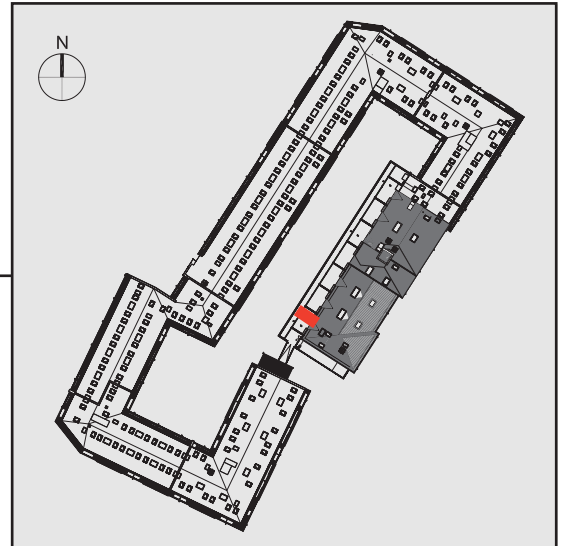

NADOLNIK  
compact apartments

INWESTOR 61-012 Poznań Ul.Nadolnik 8  
www.projektnadolnik.pl

BUDYNEK A  
PIĘTRO 2  
APARTAMENT A/2/03  
POWIERZCHNIA APARTAMENTU 19,96 M<sup>2</sup>  
SKALA 1:50

PROJEKTANT

RYZYŃSKI  
ARCHITECTS

GENERALNY WYKONAWCA

Podane na karcie wymiary oraz powierzchnie pomieszczeń mają charakter projektowy i mogą nieznacznie różnić się od wymiarów i powierzchni w wybudowanym budynku. Umeblowanie oraz zagospodarowanie terenu jest tylko wizualizacją i nie stanowi oferty handlowej. Ma jedynie charakter poglądowy, przybliżający wielkość apartamentu.