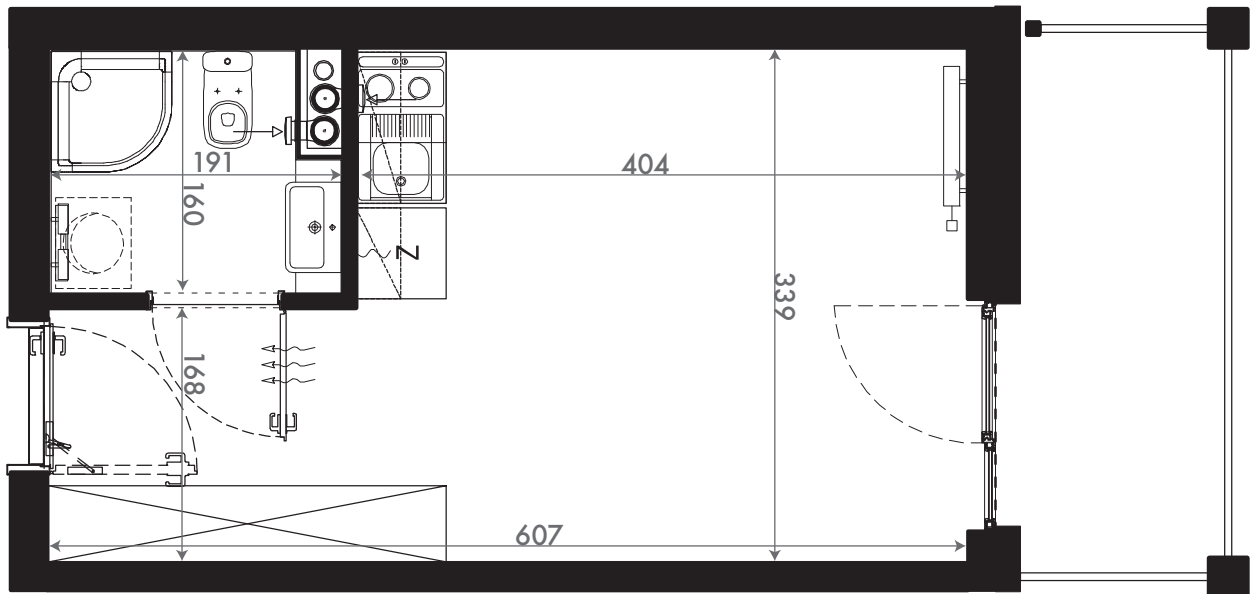

NADOLNIK  
compact apartments

INWESTOR 61-012 Poznań Ul.Nadolnik 8  
www.projektnadolnik.pl

BUDYNEK A  
PIĘTRO 2  
APARTAMENT A/2/03  
POWIERZCHNIA APARTAMENTU 19,96 M<sup>2</sup>  
SKALA 1:50

PROJEKTANT

RYZYŃSKI  
ARCHITECTS

GENERALNY WYKONAWCA

Podane na karcie wymiary oraz powierzchnie pomieszczeń mają charakter projektowy i mogą nieznacznie różnić się od wymiarów i powierzchni w wybudowanym budynku. Umeblowanie oraz zagospodarowanie terenu jest tylko wizualizacją i nie stanowi oferty handlowej. Ma jedynie charakter poglądowy, przybliżający wielkość apartamentu.