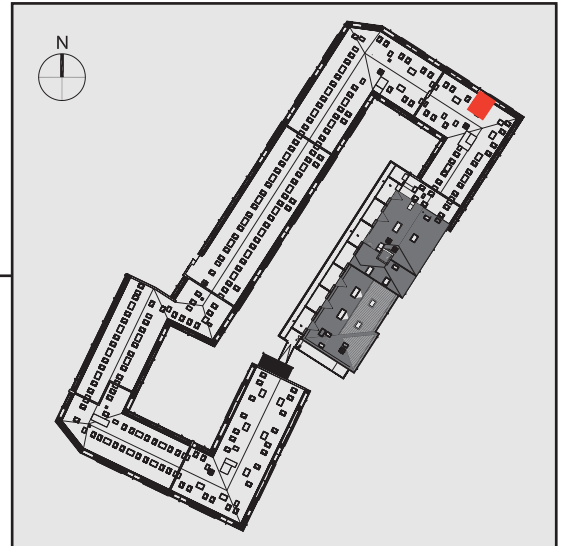

NADOLNIK  
compact apartments

INWESTOR 61-012 Poznań Ul.Nadolnik 8  
www.projektnadolnik.pl

BUDYNEK A  
PIĘTRO 2  
APARTAMENT A/2/30  
POWIERZCHNIA APARTAMENTU 41,00 M<sup>2</sup>  
SKALA 1:100

PROJEKTANT

RYZYŃSKI  
ARCHITECTS

GENERALNY WYKONAWCA

Podane na karcie wymiary oraz powierzchnie pomieszczeń mają charakter projektowy i mogą nieznacznie różnić się od wymiarów i powierzchni w wybudowanym budynku. Umeblowanie oraz zagospodarowanie terenu jest tylko wizualizacją i nie stanowi oferty handlowej. Ma jedynie charakter poglądowy, przybliżający wielkość apartamentu.