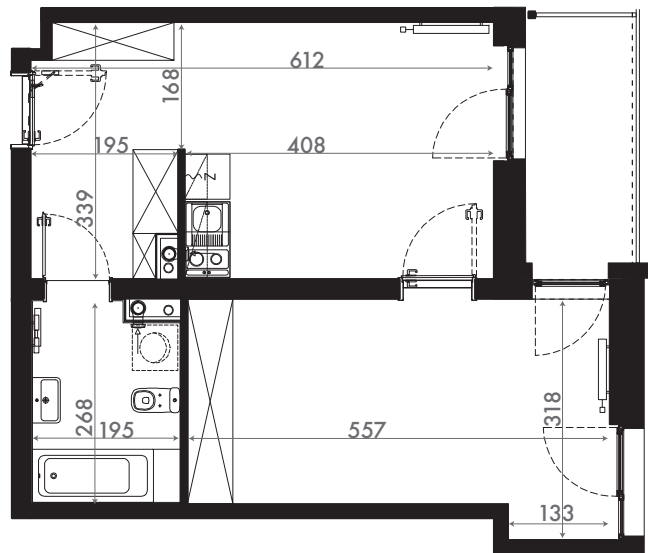

NADOLNIK  
compact apartments

INWESTOR 61-012 Poznań Ul.Nadolnik 8  
www.projektnadolnik.pl

BUDYNEK A  
PIĘTRO 2  
APARTAMENT A/2/30  
POWIERZCHNIA APARTAMENTU 41,00 M<sup>2</sup>  
SKALA 1:100

PROJEKTANT

RYZYŃSKI  
ARCHITECTS

GENERALNY WYKONAWCA

Podane na karcie wymiary oraz powierzchnie pomieszczeń mają charakter projektowy i mogą nieznacznie różnić się od wymiarów i powierzchni w wybudowanym budynku. Umeblowanie oraz zagospodarowanie terenu jest tylko wizualizacją i nie stanowi oferty handlowej. Ma jedynie charakter poglądowy, przybliżający wielkość apartamentu.