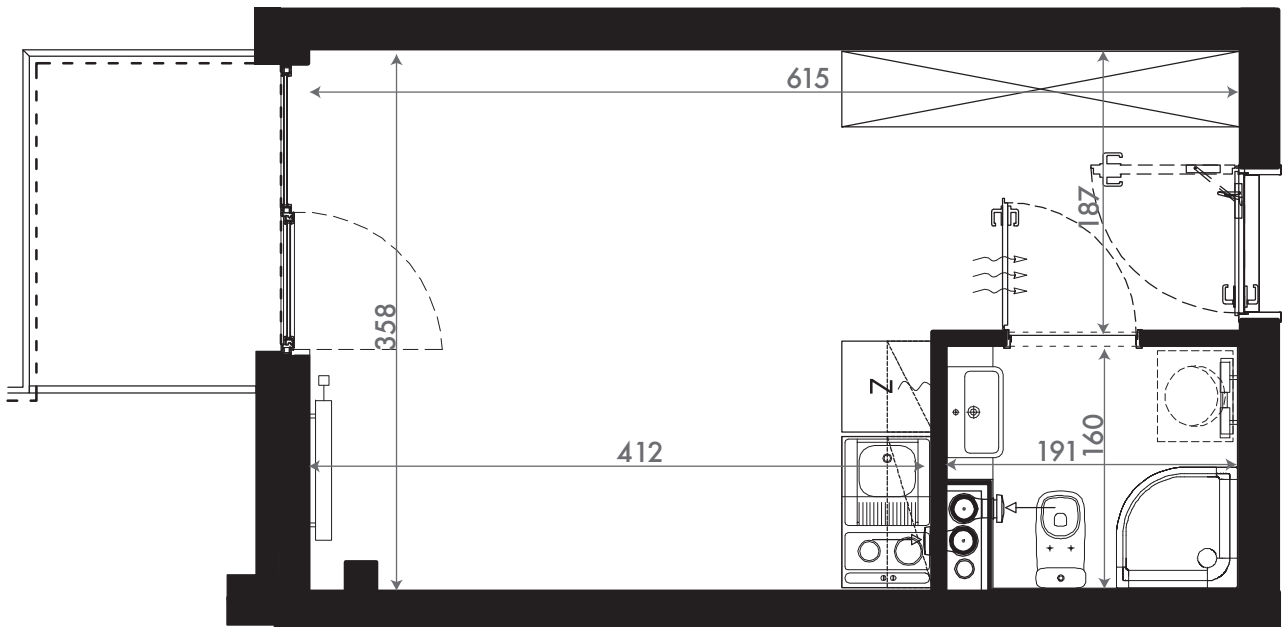

NADOLNIK
compact apartments

INWESTOR 61-012 Poznań Ul.Nadolnik 8
www.projektnadolnik.pl

BUDYNEK A
PIĘTRO 2
APARTAMENT A/2/31
POWIERZCHNIA APARTAMENTU 21,35 M2
SKALA 1:50

PROJEKTANT

RYZYŃSKI
ARCHITECTS

GENERALNY WYKONAWCA

Podane na karcie wymiary oraz powierzchnie pomieszczeń mają charakter projektowy i mogą nieznacznie różnić się od wymiarów i powierzchni w wybudowanym budynku. Umeblowanie oraz zagospodarowanie terenu jest tylko wizualizacją i nie stanowi oferty handlowej. Ma jedynie charakter poglądowy, przybliżający wielkość apartamentu.