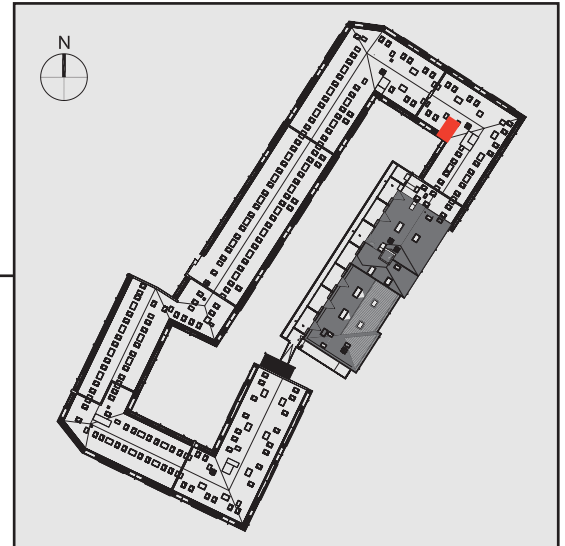

NADOLNIK
compact apartments

INWESTOR 61-012 Poznań Ul.Nadolnik 8
www.projektnadolnik.pl

BUDYNEK A
PIĘTRO 2
APARTAMENT A/2/31
POWIERZCHNIA APARTAMENTU 21,35 M2
SKALA 1:50

PROJEKTANT

RYZYŃSKI
ARCHITECTS

GENERALNY WYKONAWCA

Podane na karcie wymiary oraz powierzchnie pomieszczeń mają charakter projektowy i mogą nieznacznie różnić się od wymiarów i powierzchni w wybudowanym budynku. Umeblowanie oraz zagospodarowanie terenu jest tylko wizualizacją i nie stanowi oferty handlowej. Ma jedynie charakter poglądowy, przybliżający wielkość apartamentu.