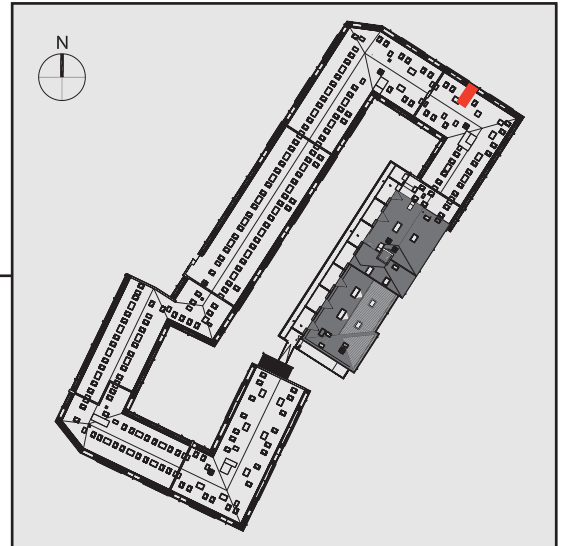

NADOLNIK  
compact apartments

INWESTOR 61-012 Poznań Ul.Nadolnik 8  
www.projektnadolnik.pl

BUDYNEK A  
PIĘTRO 2  
APARTAMENT A/2/32  
POWIERZCHNIA APARTAMENTU 19,97 M2  
SKALA 1:50

PROJEKTANT

RYZYŃSKI  
ARCHITECTS

GENERALNY WYKONAWCA

Podane na karcie wymiary oraz powierzchnie pomieszczeń mają charakter projektowy i mogą nieznacznie różnić się od wymiarów i powierzchni w wybudowanym budynku. Umeblowanie oraz zagospodarowanie terenu jest tylko wizualizacją i nie stanowi oferty handlowej. Ma jedynie charakter poglądowy, przybliżający wielkość apartamentu.