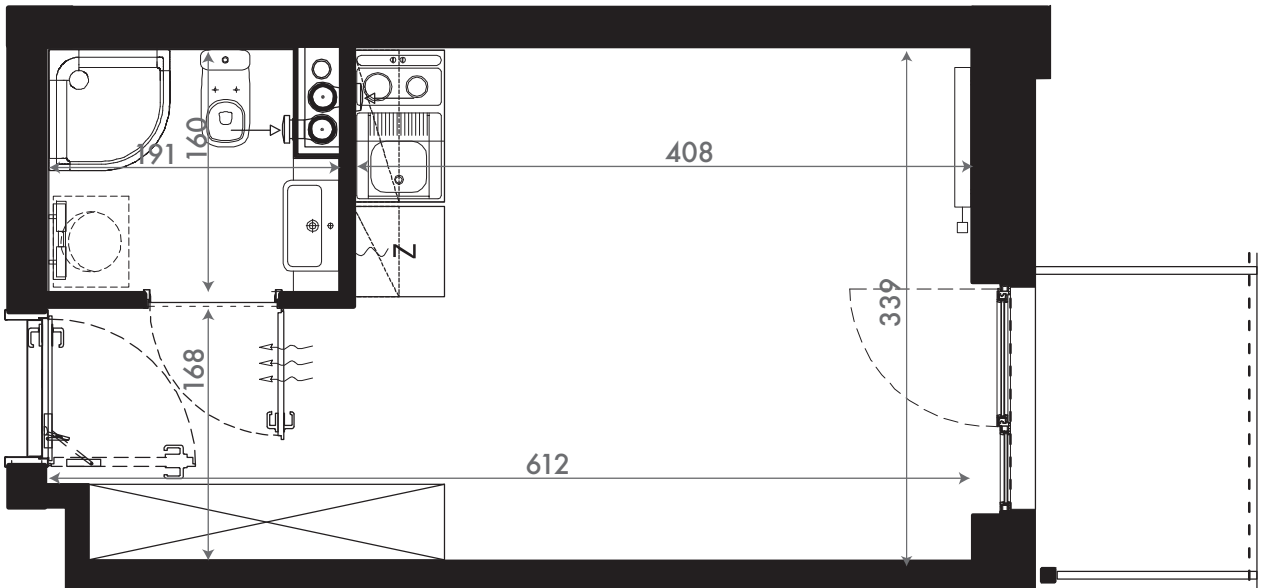

NADOLNIK  
compact apartments

INWESTOR 61-012 Poznań Ul.Nadolnik 8  
www.projektnadolnik.pl

BUDYNEK A  
PIĘTRO 2  
APARTAMENT A/2/32  
POWIERZCHNIA APARTAMENTU 19,97 M2  
SKALA 1:50

PROJEKTANT

RYZYŃSKI  
ARCHITECTS

GENERALNY WYKONAWCA

Podane na karcie wymiary oraz powierzchnie pomieszczeń mają charakter projektowy i mogą nieznacznie różnić się od wymiarów i powierzchni w wybudowanym budynku. Umeblowanie oraz zagospodarowanie terenu jest tylko wizualizacją i nie stanowi oferty handlowej. Ma jedynie charakter poglądowy, przybliżający wielkość apartamentu.