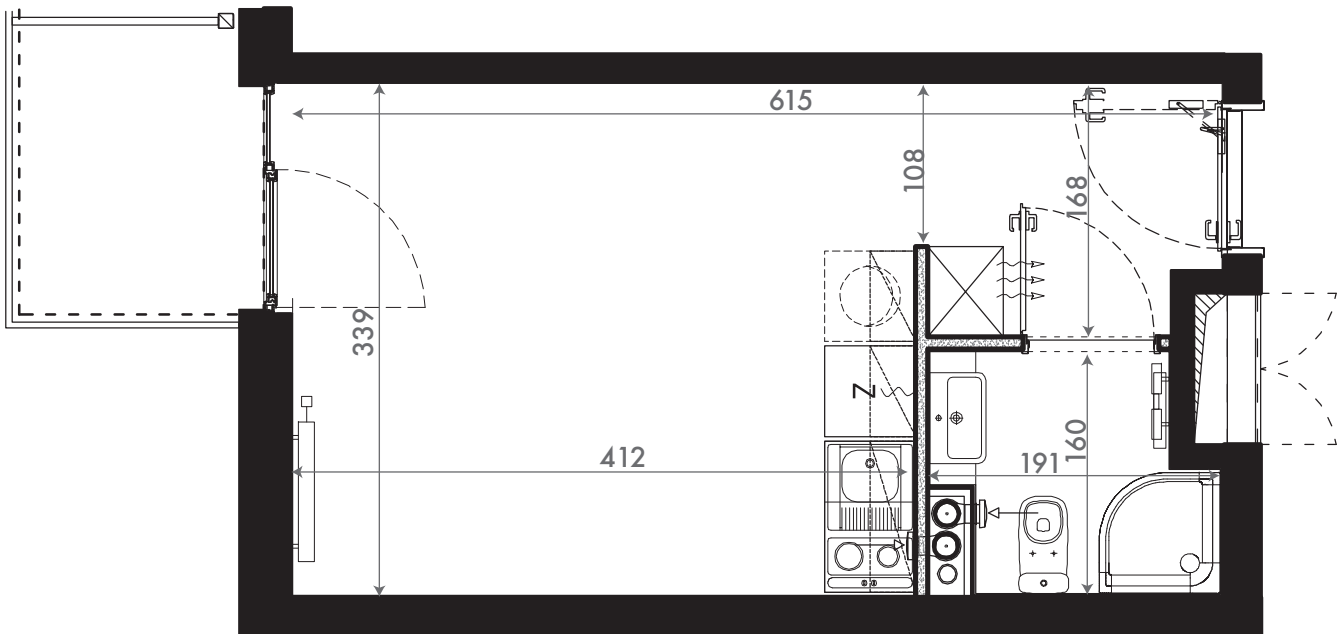

NADOLNIK
compact apartments

INWESTOR 61-012 Poznań Ul.Nadolnik 8
www.projektnadolnik.pl

BUDYNEK A
PIĘTRO 2
APARTAMENT A/2/33
POWIERZCHNIA APARTAMENTU 19,77 M²
SKALA 1:50

PROJEKTANT

RYZYŃSKI
ARCHITECTS

GENERALNY WYKONAWCA

Podane na karcie wymiary oraz powierzchnie pomieszczeń mają charakter projektowy i mogą nieznacznie różnić się od wymiarów i powierzchni w wybudowanym budynku. Umeblowanie oraz zagospodarowanie terenu jest tylko wizualizacją i nie stanowi oferty handlowej. Ma jedynie charakter poglądowy, przybliżający wielkość apartamentu.