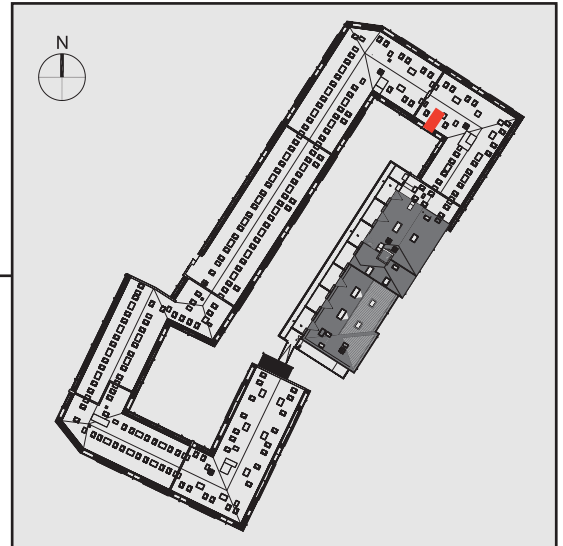

NADOLNIK
compact apartments

INWESTOR 61-012 Poznań Ul.Nadolnik 8
www.projektnadolnik.pl

BUDYNEK A
PIĘTRO 2
APARTAMENT A/2/33
POWIERZCHNIA APARTAMENTU 19,77 M²
SKALA 1:50

PROJEKTANT

RYZYŃSKI
ARCHITECTS

GENERALNY WYKONAWCA

Podane na karcie wymiary oraz powierzchnie pomieszczeń mają charakter projektowy i mogą nieznacznie różnić się od wymiarów i powierzchni w wybudowanym budynku. Umeblowanie oraz zagospodarowanie terenu jest tylko wizualizacją i nie stanowi oferty handlowej. Ma jedynie charakter poglądowy, przybliżający wielkość apartamentu.