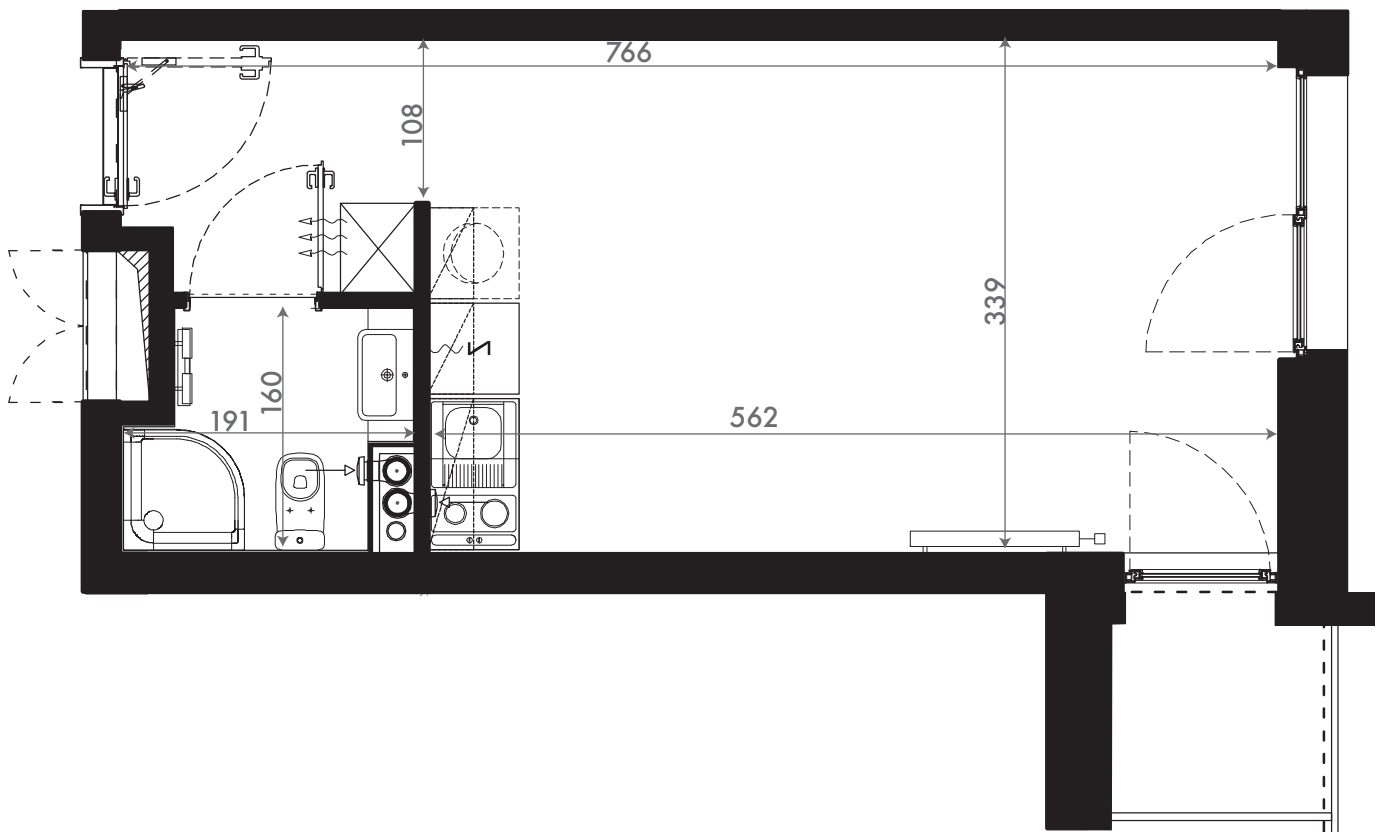

NADOLNIK  
compact apartments

INWESTOR 61-012 Poznań Ul.Nadolnik 8  
www.projektnadolnik.pl

BUDYNEK A  
PIĘTRO 2  
APARTAMENT A/2/34  
POWIERZCHNIA APARTAMENTU 24,85 M2  
SKALA 1:50

PROJEKTANT

RYZYŃSKI  
ARCHITECTS

GENERALNY WYKONAWCA

Podane na karcie wymiary oraz powierzchnie pomieszczeń mają charakter projektowy i mogą nieznacznie różnić się od wymiarów i powierzchni w wybudowanym budynku. Umeblowanie oraz zagospodarowanie terenu jest tylko wizualizacją i nie stanowi oferty handlowej. Ma jedynie charakter poglądowy, przybliżający wielkość apartamentu.