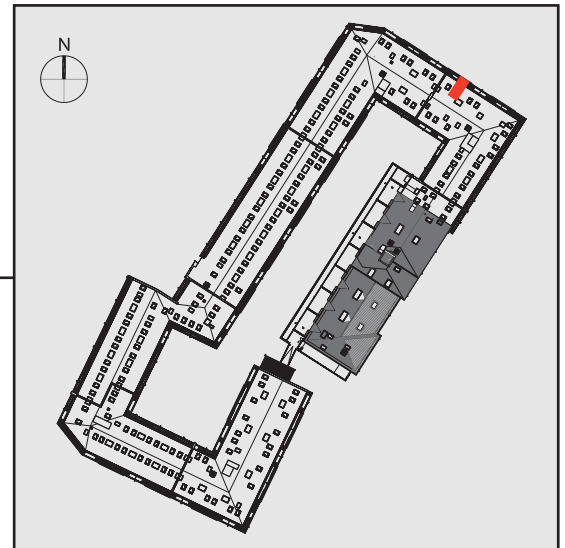

NADOLNIK  
compact apartments

INWESTOR 61-012 Poznań Ul.Nadolnik 8  
www.projektnadolnik.pl

BUDYNEK A  
PIĘTRO 2  
APARTAMENT A/2/34  
POWIERZCHNIA APARTAMENTU 24,85 M2  
SKALA 1:50

PROJEKTANT

RYZYŃSKI  
ARCHITECTS

GENERALNY WYKONAWCA

Podane na karcie wymiary oraz powierzchnie pomieszczeń mają charakter projektowy i mogą nieznacznie różnić się od wymiarów i powierzchni w wybudowanym budynku. Umeblowanie oraz zagospodarowanie terenu jest tylko wizualizacją i nie stanowi oferty handlowej. Ma jedynie charakter poglądowy, przybliżający wielkość apartamentu.