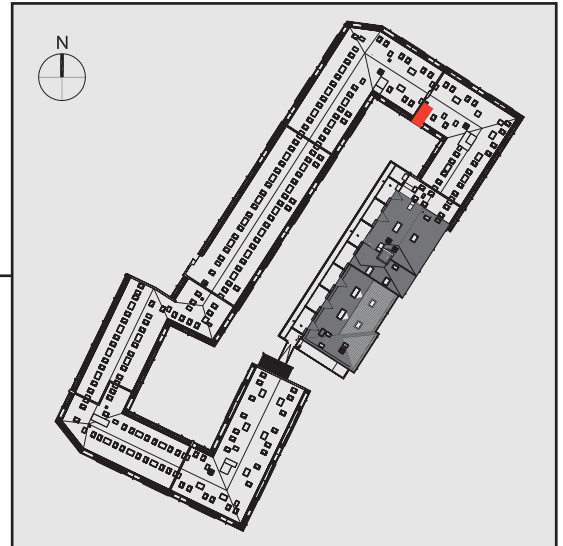

NADOLNIK
compact apartments

INWESTOR 61-012 Poznań Ul.Nadolnik 8
www.projektnadolnik.pl

BUDYNEK A
PIĘTRO 2
APARTAMENT A/2/35
POWIERZCHNIA APARTAMENTU 20,14 M²
SKALA 1:50

PROJEKTANT

RYZYŃSKI
ARCHITECTS

GENERALNY WYKONAWCA

Podane na karcie wymiary oraz powierzchnie pomieszczeń mają charakter projektowy i mogą nieznacznie różnić się od wymiarów i powierzchni w wybudowanym budynku. Umeblowanie oraz zagospodarowanie terenu jest tylko wizualizacją i nie stanowi oferty handlowej. Ma jedynie charakter poglądowy, przybliżający wielkość apartamentu.