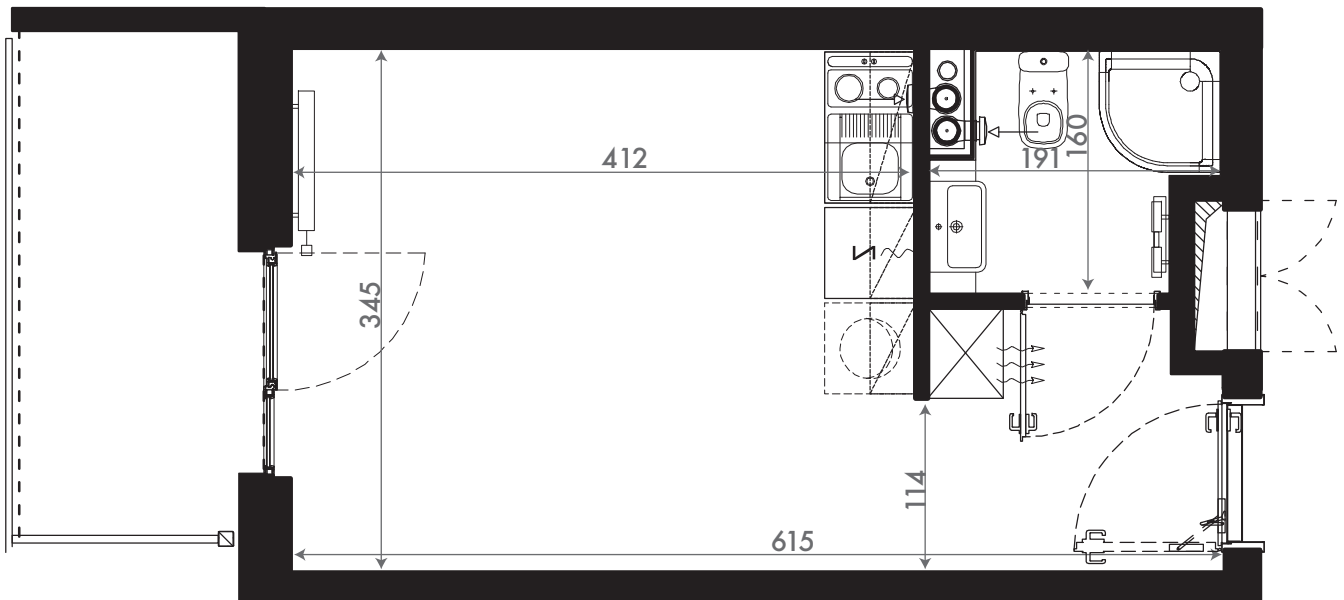

NADOLNIK
compact apartments

INWESTOR 61-012 Poznań Ul.Nadolnik 8
www.projektnadolnik.pl

BUDYNEK A
PIĘTRO 2
APARTAMENT A/2/35
POWIERZCHNIA APARTAMENTU 20,14 M²
SKALA 1:50

PROJEKTANT

RYZYŃSKI
ARCHITECTS

GENERALNY WYKONAWCA

Podane na karcie wymiary oraz powierzchnie pomieszczeń mają charakter projektowy i mogą nieznacznie różnić się od wymiarów i powierzchni w wybudowanym budynku. Umeblowanie oraz zagospodarowanie terenu jest tylko wizualizacją i nie stanowi oferty handlowej. Ma jedynie charakter poglądowy, przybliżający wielkość apartamentu.