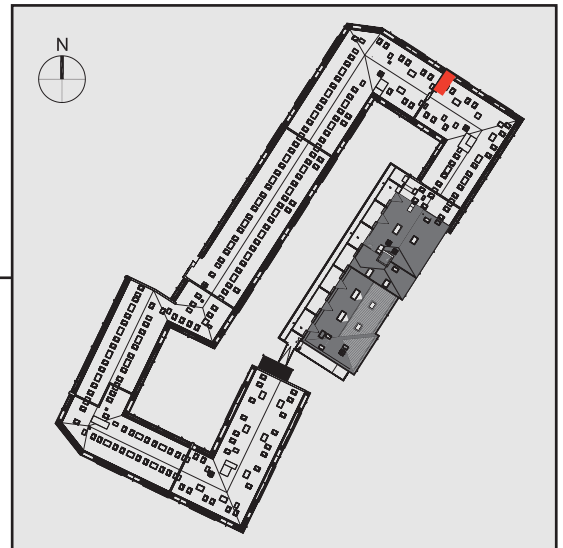

NADOLNIK
compact apartments

INWESTOR 61-012 Poznań Ul.Nadolnik 8
www.projektnadolnik.pl

BUDYNEK A
PIĘTRO 2
APARTAMENT A/2/36
POWIERZCHNIA APARTAMENTU 25,77 M2
SKALA 1:50

PROJEKTANT

RYZYŃSKI
ARCHITECTS

GENERALNY WYKONAWCA

Podane na karcie wymiary oraz powierzchnie pomieszczeń mają charakter projektowy i mogą nieznacznie różnić się od wymiarów i powierzchni w wybudowanym budynku. Umeblowanie oraz zagospodarowanie terenu jest tylko wizualizacją i nie stanowi oferty handlowej. Ma jedynie charakter poglądowy, przybliżający wielkość apartamentu.