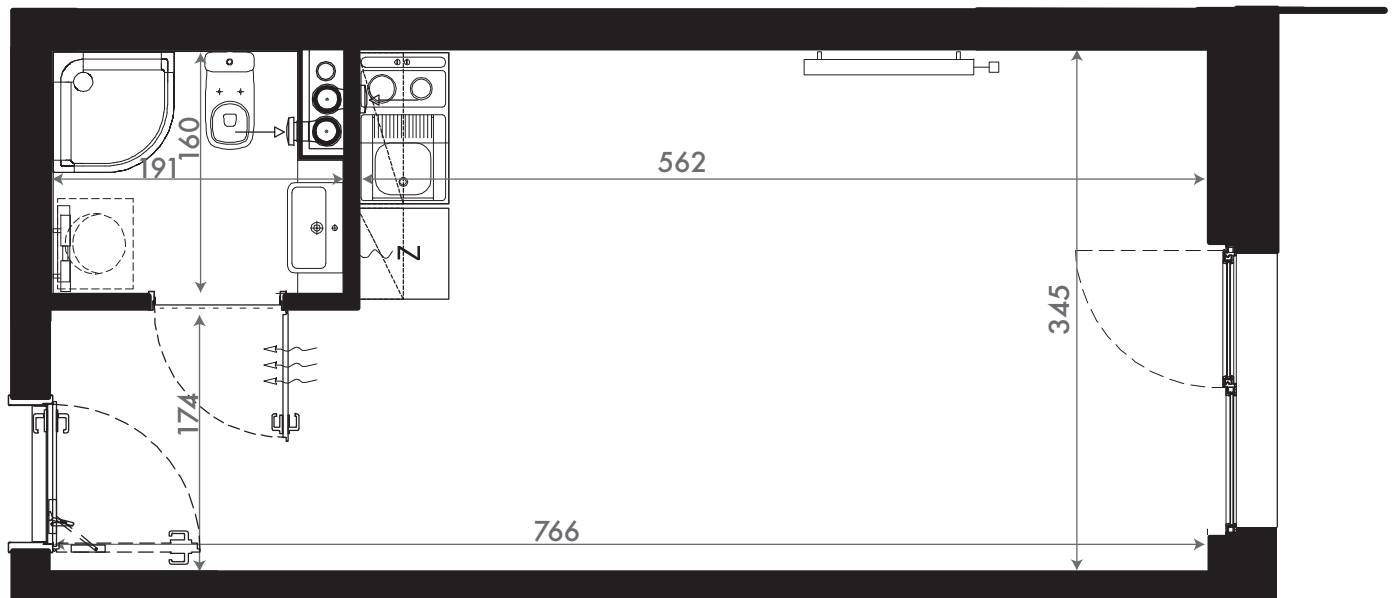

NADOLNIK
compact apartments

INWESTOR 61-012 Poznań Ul.Nadolnik 8
www.projektnadolnik.pl

BUDYNEK A
PIĘTRO 2
APARTAMENT A/2/36
POWIERZCHNIA APARTAMENTU 25,77 M2
SKALA 1:50

PROJEKTANT

RYZYŃSKI
ARCHITECTS

GENERALNY WYKONAWCA

Podane na karcie wymiary oraz powierzchnie pomieszczeń mają charakter projektowy i mogą nieznacznie różnić się od wymiarów i powierzchni w wybudowanym budynku. Umeblowanie oraz zagospodarowanie terenu jest tylko wizualizacją i nie stanowi oferty handlowej. Ma jedynie charakter poglądowy, przybliżający wielkość apartamentu.