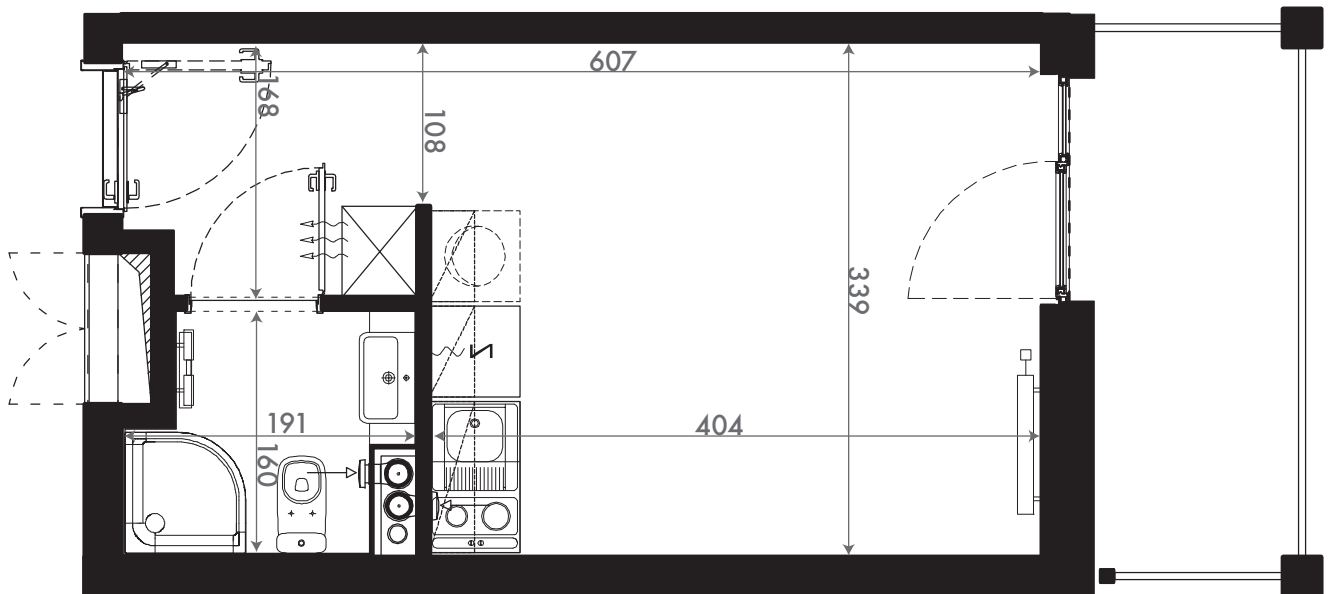

NADOLNIK
compact apartments

INWESTOR 61-012 Poznań Ul.Nadolnik 8
www.projektnadolnik.pl

BUDYNEK A
PIĘTRO 2
APARTAMENT A/2/04
POWIERZCHNIA APARTAMENTU 19,50 M2
SKALA 1:50

PROJEKTANT

RYZYŃSKI
ARCHITECTS

GENERALNY WYKONAWCA

Podane na karcie wymiary oraz powierzchnie pomieszczeń mają charakter projektowy i mogą nieznacznie różnić się od wymiarów i powierzchni w wybudowanym budynku. Umeblowanie oraz zagospodarowanie terenu jest tylko wizualizacją i nie stanowi oferty handlowej. Ma jedynie charakter poglądowy, przybliżający wielkość apartamentu.