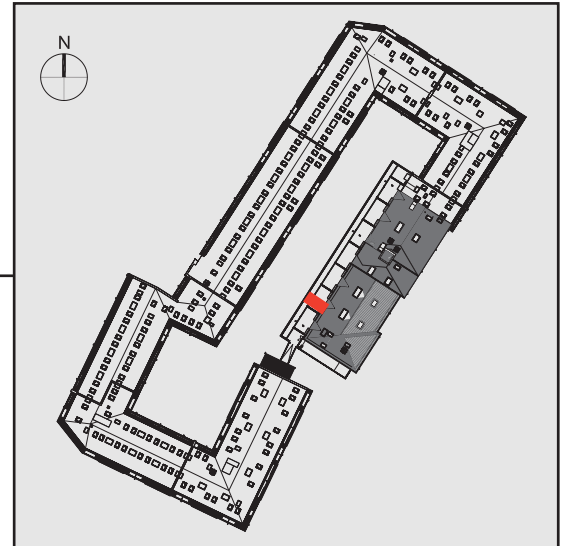

NADOLNIK
compact apartments

INWESTOR 61-012 Poznań Ul.Nadolnik 8
www.projektnadolnik.pl

BUDYNEK A
PIĘTRO 2
APARTAMENT A/2/04
POWIERZCHNIA APARTAMENTU 19,50 M2
SKALA 1:50

PROJEKTANT

RYZYŃSKI
ARCHITECTS

GENERALNY WYKONAWCA

Podane na karcie wymiary oraz powierzchnie pomieszczeń mają charakter projektowy i mogą nieznacznie różnić się od wymiarów i powierzchni w wybudowanym budynku. Umeblowanie oraz zagospodarowanie terenu jest tylko wizualizacją i nie stanowi oferty handlowej. Ma jedynie charakter poglądowy, przybliżający wielkość apartamentu.