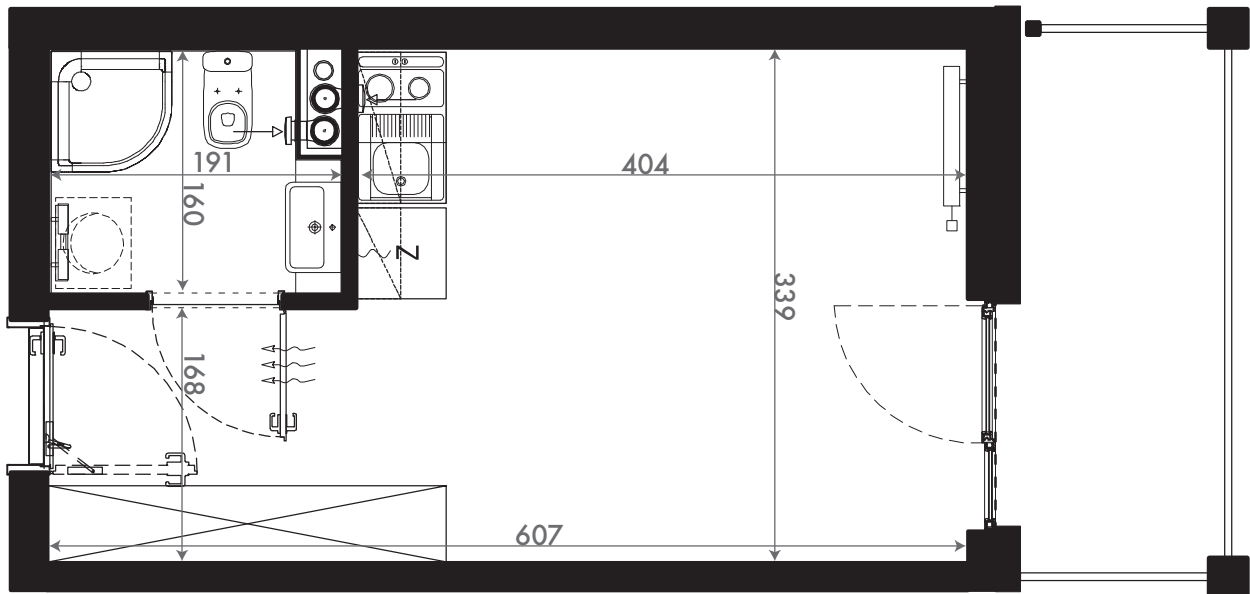

NADOLNIK
compact apartments

INWESTOR 61-012 Poznań Ul.Nadolnik 8
www.projektnadolnik.pl

BUDYNEK A
PIĘTRO 2
APARTAMENT A/2/05
POWIERZCHNIA APARTAMENTU 19,96 M²
SKALA 1:50

PROJEKTANT

RYZYŃSKI
ARCHITECTS

GENERALNY WYKONAWCA

Podane na karcie wymiary oraz powierzchnie pomieszczeń mają charakter projektowy i mogą nieznacznie różnić się od wymiarów i powierzchni w wybudowanym budynku. Umeblowanie oraz zagospodarowanie terenu jest tylko wizualizacją i nie stanowi oferty handlowej. Ma jedynie charakter poglądowy, przybliżający wielkość apartamentu.