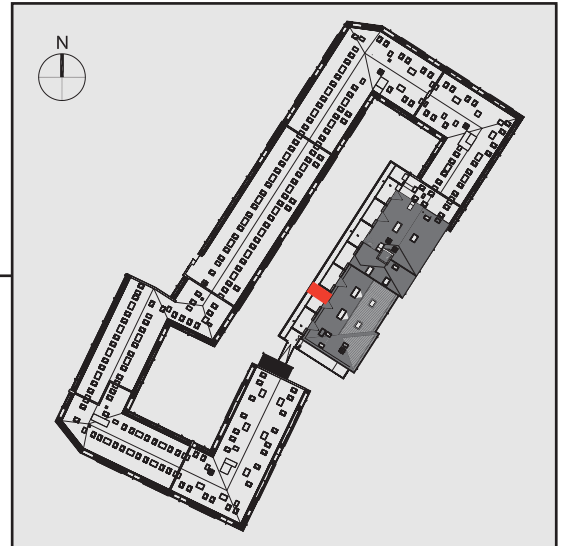

NADOLNIK
compact apartments

INWESTOR 61-012 Poznań Ul.Nadolnik 8
www.projektnadolnik.pl

BUDYNEK A
PIĘTRO 2
APARTAMENT A/2/05
POWIERZCHNIA APARTAMENTU 19,96 M²
SKALA 1:50

PROJEKTANT

RYZYŃSKI
ARCHITECTS

GENERALNY WYKONAWCA

Podane na karcie wymiary oraz powierzchnie pomieszczeń mają charakter projektowy i mogą nieznacznie różnić się od wymiarów i powierzchni w wybudowanym budynku. Umeblowanie oraz zagospodarowanie terenu jest tylko wizualizacją i nie stanowi oferty handlowej. Ma jedynie charakter poglądowy, przybliżający wielkość apartamentu.