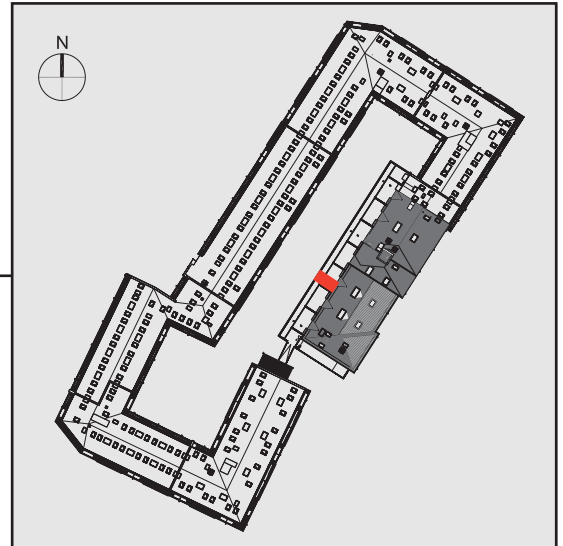

**NADOLNIK**  
compact apartments

INWESTOR 61-012 Poznań Ul.Nadolnik 8  
[www.projektnadolnik.pl](http://www.projektnadolnik.pl)

BUDYNEK A  
PIĘTRO 2  
APARTAMENT A/2/06  
POWIERZCHNIA APARTAMENTU 19,96 M<sup>2</sup>  
SKALA 1:50

PROJEKTANT

**RYZYNSKI**  
ARCHITECTS

GENERALNY WYKONAWCA

Podane na karcie wymiary oraz powierzchnie pomieszczeń mają charakter projektowy i mogą nieznacznie różnić się od wymiarów i powierzchni w wybudowanym budynku. Umeblowanie oraz zagospodarowanie terenu jest tylko wizualizacją i nie stanowi oferty handlowej. Ma jedynie charakter poglądowy, przybliżający wielkość apartamentu.