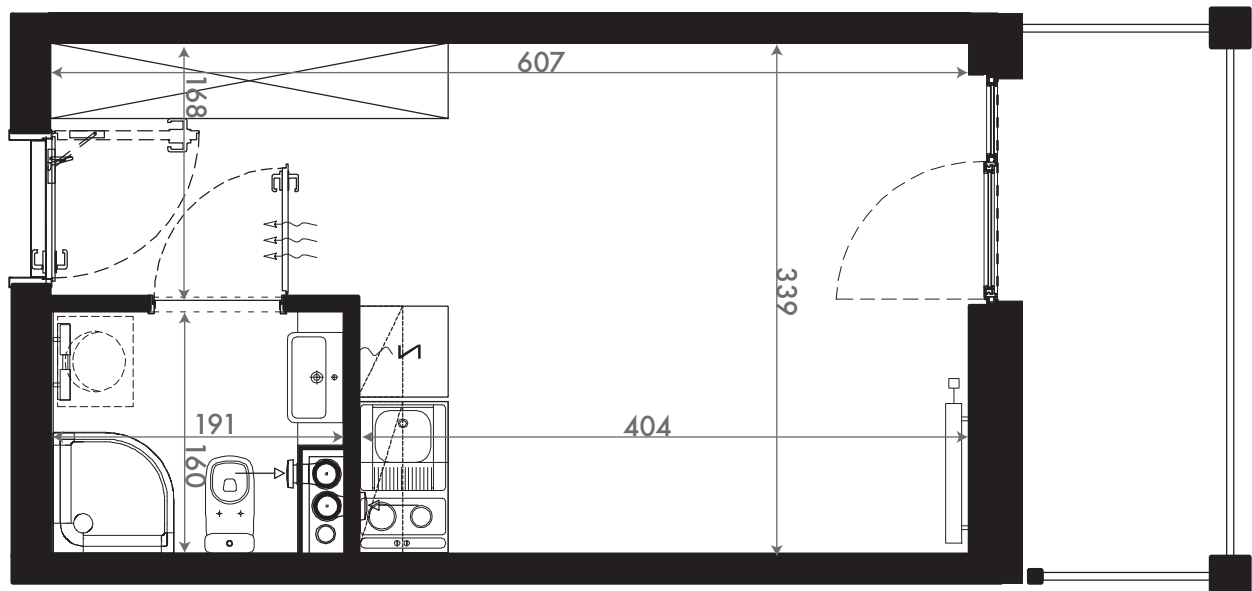

**NADOLNIK**  
compact apartments

INWESTOR 61-012 Poznań Ul.Nadolnik 8  
[www.projektnadolnik.pl](http://www.projektnadolnik.pl)

BUDYNEK A  
PIĘTRO 2  
APARTAMENT A/2/06  
POWIERZCHNIA APARTAMENTU 19,96 M<sup>2</sup>  
SKALA 1:50

PROJEKTANT

**RYZYNSKI**  
ARCHITECTS

GENERALNY WYKONAWCA

Podane na karcie wymiary oraz powierzchnie pomieszczeń mają charakter projektowy i mogą nieznacznie różnić się od wymiarów i powierzchni w wybudowanym budynku. Umeblowanie oraz zagospodarowanie terenu jest tylko wizualizacją i nie stanowi oferty handlowej. Ma jedynie charakter poglądowy, przybliżający wielkość apartamentu.