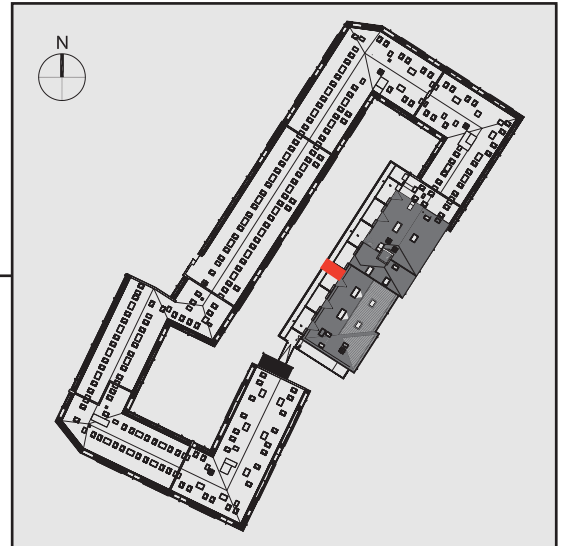

NADOLNIK
compact apartments

INWESTOR 61-012 Poznań Ul.Nadolnik 8
www.projektnadolnik.pl

BUDYNEK A
PIĘTRO 2
APARTAMENT A/2/07
POWIERZCHNIA APARTAMENTU 19,96 M²
SKALA 1:50

PROJEKTANT

RYZYNSKI
ARCHITECTS

GENERALNY WYKONAWCA

Podane na karcie wymiary oraz powierzchnie pomieszczeń mają charakter projektowy i mogą nieznacznie różnić się od wymiarów i powierzchni w wybudowanym budynku. Umeblowanie oraz zagospodarowanie terenu jest tylko wizualizacją i nie stanowi oferty handlowej. Ma jedynie charakter poglądowy, przybliżający wielkość apartamentu.