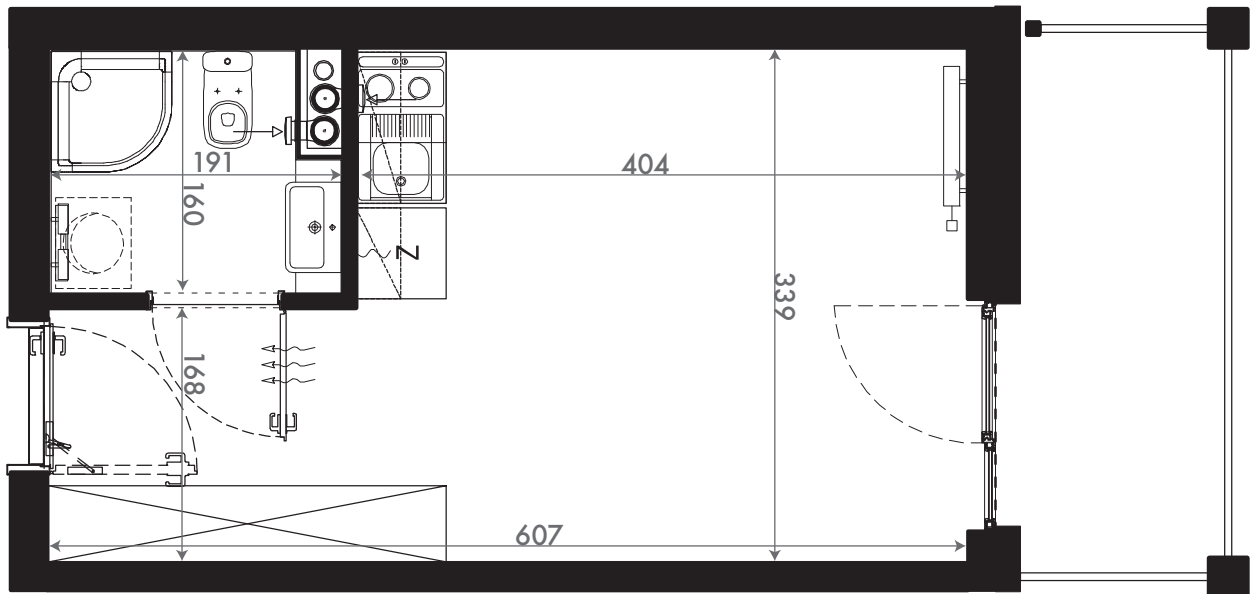

NADOLNIK
compact apartments

INWESTOR 61-012 Poznań Ul.Nadolnik 8
www.projektnadolnik.pl

BUDYNEK A
PIĘTRO 2
APARTAMENT A/2/07
POWIERZCHNIA APARTAMENTU 19,96 M²
SKALA 1:50

PROJEKTANT

RYZYNSKI
ARCHITECTS

GENERALNY WYKONAWCA

Podane na karcie wymiary oraz powierzchnie pomieszczeń mają charakter projektowy i mogą nieznacznie różnić się od wymiarów i powierzchni w wybudowanym budynku. Umeblowanie oraz zagospodarowanie terenu jest tylko wizualizacją i nie stanowi oferty handlowej. Ma jedynie charakter poglądowy, przybliżający wielkość apartamentu.