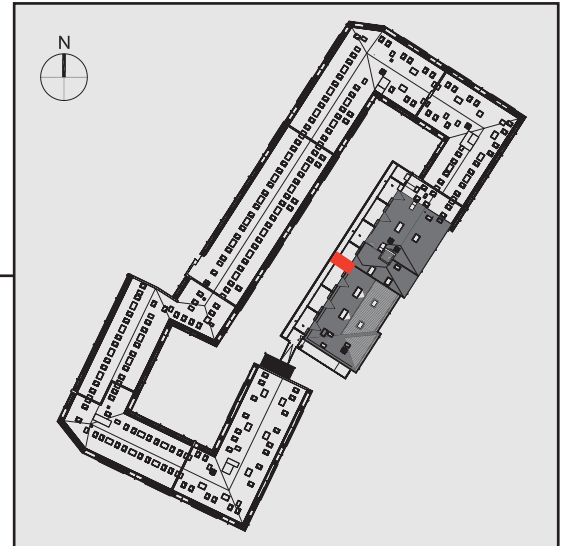

NADOLNIK  
compact apartments

INWESTOR 61-012 Poznań Ul.Nadolnik 8  
www.projektnadolnik.pl

BUDYNEK A  
PIĘTRO 2  
APARTAMENT A/2/08  
POWIERZCHNIA APARTAMENTU 19,50 M2  
SKALA 1:50

PROJEKTANT

RYZYŃSKI  
ARCHITECTS

GENERALNY WYKONAWCA

Podane na karcie wymiary oraz powierzchnie pomieszczeń mają charakter projektowy i mogą nieznacznie różnić się od wymiarów i powierzchni w wybudowanym budynku. Umeblowanie oraz zagospodarowanie terenu jest tylko wizualizacją i nie stanowi oferty handlowej. Ma jedynie charakter poglądowy, przybliżający wielkość apartamentu.