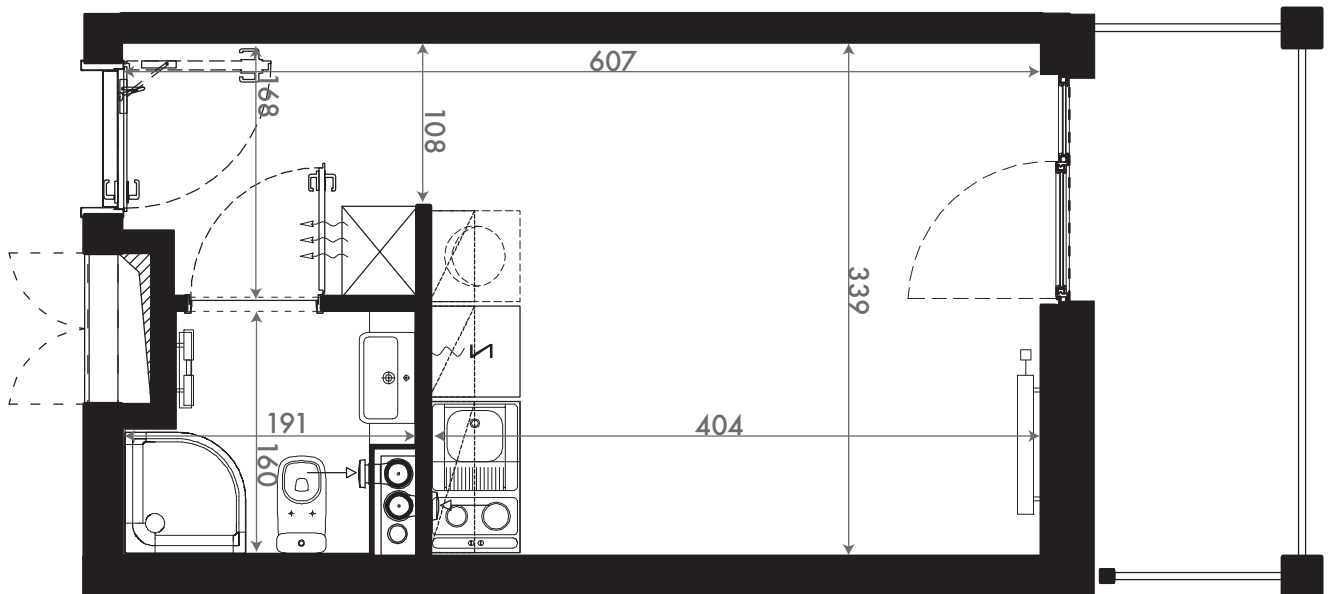

NADOLNIK  
compact apartments

INWESTOR 61-012 Poznań Ul.Nadolnik 8  
www.projektnadolnik.pl

BUDYNEK A  
PIĘTRO 2  
APARTAMENT A/2/08  
POWIERZCHNIA APARTAMENTU 19,50 M2  
SKALA 1:50

PROJEKTANT

RYZYŃSKI  
ARCHITECTS

GENERALNY WYKONAWCA

Podane na karcie wymiary oraz powierzchnie pomieszczeń mają charakter projektowy i mogą nieznacznie różnić się od wymiarów i powierzchni w wybudowanym budynku. Umeblowanie oraz zagospodarowanie terenu jest tylko wizualizacją i nie stanowi oferty handlowej. Ma jedynie charakter poglądowy, przybliżający wielkość apartamentu.