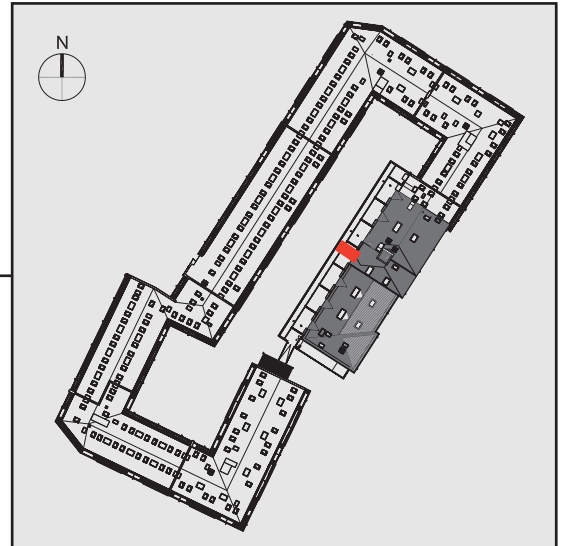

NADOLNIK
compact apartments

INWESTOR 61-012 Poznań Ul.Nadolnik 8
www.projektnadolnik.pl

BUDYNEK A
PIĘTRO 2
APARTAMENT A/2/09
POWIERZCHNIA APARTAMENTU 19,96 M2
SKALA 1:50

PROJEKTANT

RYZYŃSKI
ARCHITECTS

GENERALNY WYKONAWCA

Podane na karcie wymiary oraz powierzchnie pomieszczeń mają charakter projektowy i mogą nieznacznie różnić się od wymiarów i powierzchni w wybudowanym budynku. Umeblowanie oraz zagospodarowanie terenu jest tylko wizualizacją i nie stanowi oferty handlowej. Ma jedynie charakter poglądowy, przybliżający wielkość apartamentu.