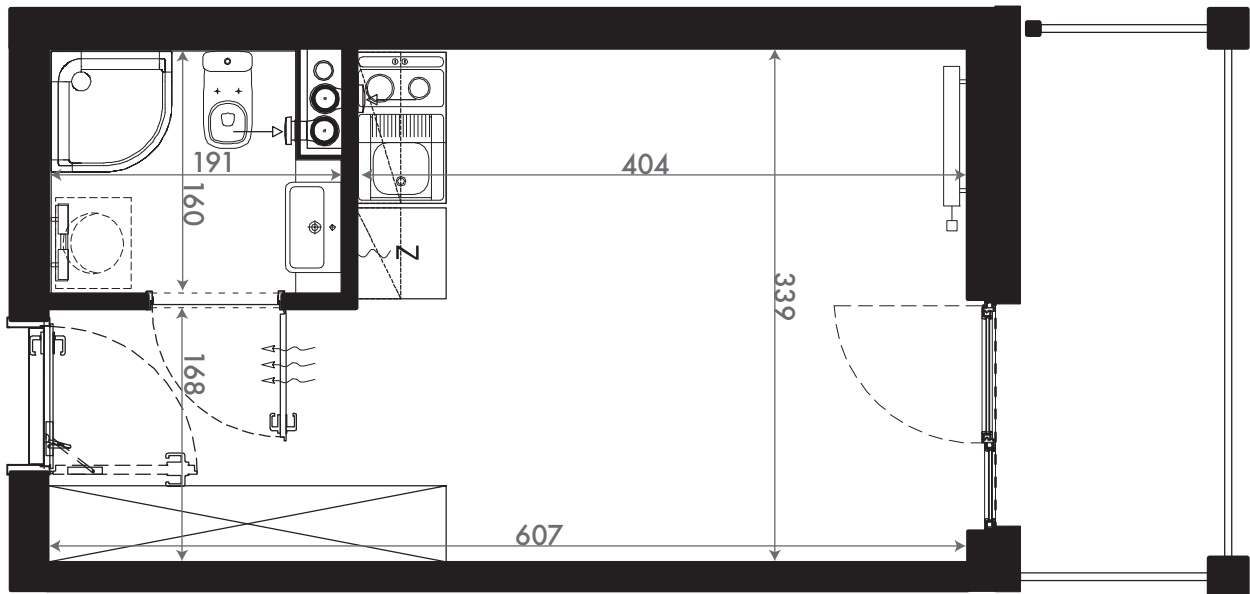

NADOLNIK
compact apartments

INWESTOR 61-012 Poznań Ul.Nadolnik 8
www.projektnadolnik.pl

BUDYNEK A
PIĘTRO 2
APARTAMENT A/2/09
POWIERZCHNIA APARTAMENTU 19,96 M2
SKALA 1:50

PROJEKTANT

RYZYŃSKI
ARCHITECTS

GENERALNY WYKONAWCA

Podane na karcie wymiary oraz powierzchnie pomieszczeń mają charakter projektowy i mogą nieznacznie różnić się od wymiarów i powierzchni w wybudowanym budynku. Umeblowanie oraz zagospodarowanie terenu jest tylko wizualizacją i nie stanowi oferty handlowej. Ma jedynie charakter poglądowy, przybliżający wielkość apartamentu.