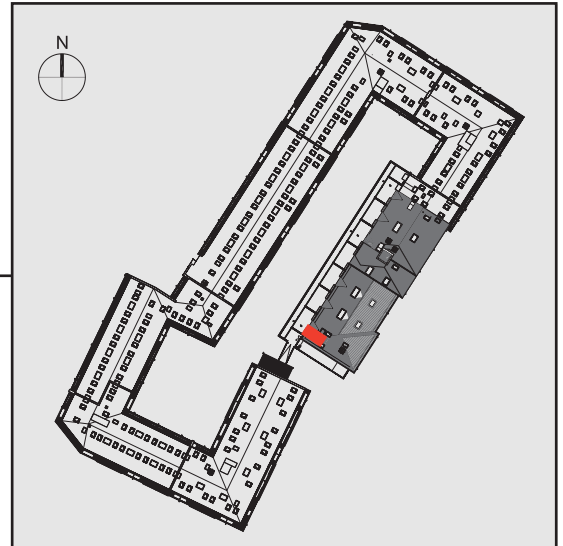

NADOLNIK
compact apartments

INWESTOR 61-012 Poznań Ul.Nadolnik 8
www.projektnadolnik.pl

BUDYNEK A
PIĘTRO 3
APARTAMENT A/3/01
POWIERZCHNIA APARTAMENTU 20,85 M2
SKALA 1:100

PROJEKTANT

RYZYŃSKI
ARCHITECTS

GENERALNY WYKONAWCA

Podane na karcie wymiary oraz powierzchnie pomieszczeń mają charakter projektowy i mogą nieznacznie różnić się od wymiarów i powierzchni w wybudowanym budynku. Umeblowanie oraz zagospodarowanie terenu jest tylko wizualizacją i nie stanowi oferty handlowej. Ma jedynie charakter poglądowy, przybliżający wielkość apartamentu.