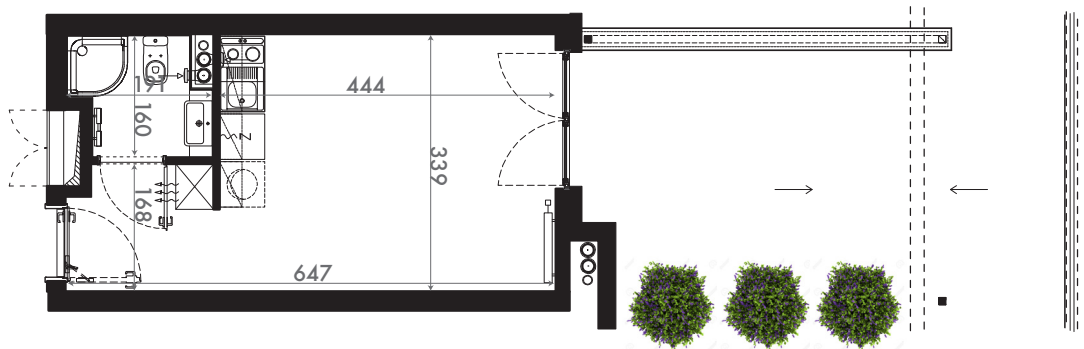

NADOLNIK
compact apartments

INWESTOR 61-012 Poznań Ul.Nadolnik 8
www.projektnadolnik.pl

BUDYNEK A
PIĘTRO 3
APARTAMENT A/3/01
POWIERZCHNIA APARTAMENTU 20,85 M2
SKALA 1:100

PROJEKTANT

RYZYŃSKI
ARCHITECTS

GENERALNY WYKONAWCA

Podane na karcie wymiary oraz powierzchnie pomieszczeń mają charakter projektowy i mogą nieznacznie różnić się od wymiarów i powierzchni w wybudowanym budynku. Umeblowanie oraz zagospodarowanie terenu jest tylko wizualizacją i nie stanowi oferty handlowej. Ma jedynie charakter poglądowy, przybliżający wielkość apartamentu.