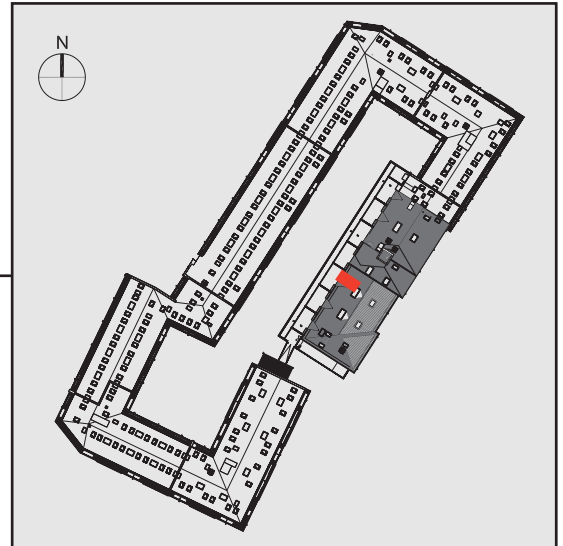

NADOLNIK  
compact apartments

INWESTOR 61-012 Poznań Ul.Nadolnik 8  
www.projektnadolnik.pl

BUDYNEK A  
PIĘTRO 3  
APARTAMENT A/3/10  
POWIERZCHNIA APARTAMENTU 21,31 M2  
SKALA 1:100

PROJEKTANT

RYZYŃSKI  
ARCHITECTS

GENERALNY WYKONAWCA

Podane na karcie wymiary oraz powierzchnie pomieszczeń mają charakter projektowy i mogą nieznacznie różnić się od wymiarów i powierzchni w wybudowanym budynku. Umeblowanie oraz zagospodarowanie terenu jest tylko wizualizacją i nie stanowi oferty handlowej. Ma jedynie charakter poglądowy, przybliżający wielkość apartamentu.