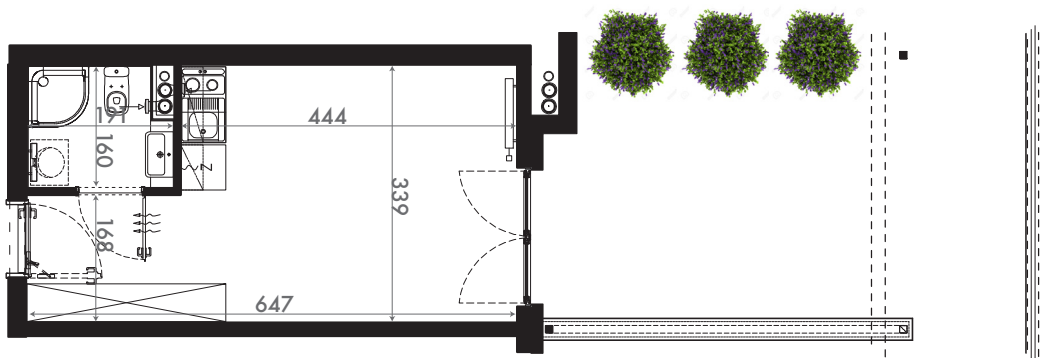

NADOLNIK  
compact apartments

INWESTOR 61-012 Poznań Ul.Nadolnik 8  
www.projektnadolnik.pl

BUDYNEK A  
PIĘTRO 3  
APARTAMENT A/3/10  
POWIERZCHNIA APARTAMENTU 21,31 M2  
SKALA 1:100

PROJEKTANT

RYZYŃSKI  
ARCHITECTS

GENERALNY WYKONAWCA

Podane na karcie wymiary oraz powierzchnie pomieszczeń mają charakter projektowy i mogą nieznacznie różnić się od wymiarów i powierzchni w wybudowanym budynku. Umeblowanie oraz zagospodarowanie terenu jest tylko wizualizacją i nie stanowi oferty handlowej. Ma jedynie charakter poglądowy, przybliżający wielkość apartamentu.