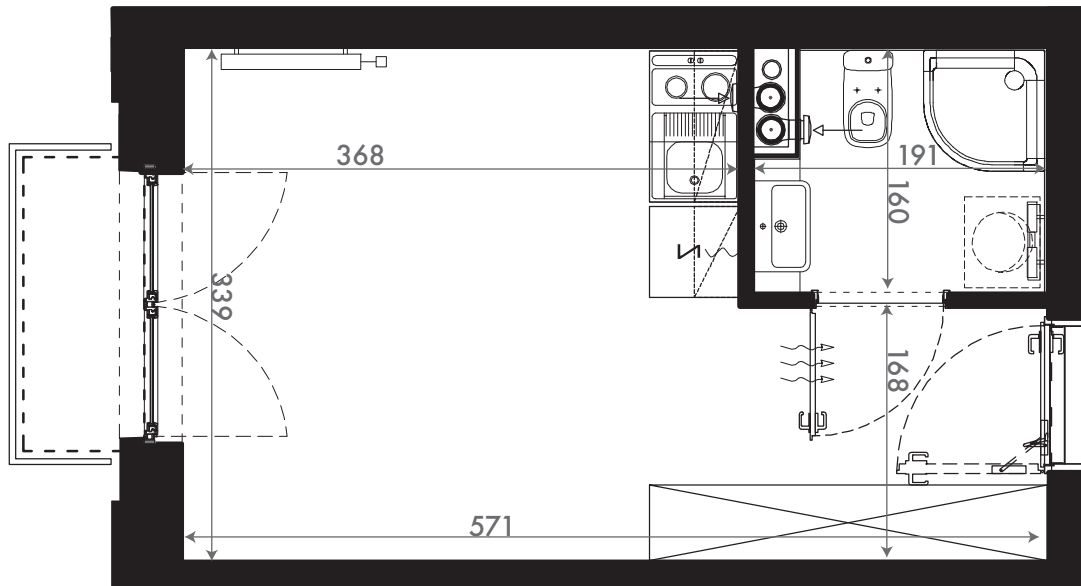

NADOLNIK
compact apartments

INWESTOR 61-012 Poznań Ul.Nadolnik 8
www.projektnadolnik.pl

BUDYNEK A
PIĘTRO 3
APARTAMENT A/3/11
POWIERZCHNIA APARTAMENTU 18,74 M2
SKALA 1:50

PROJEKTANT

RYZYNSKI
ARCHITECTS

GENERALNY WYKONAWCA

Podane na karcie wymiary oraz powierzchnie pomieszczeń mają charakter projektowy i mogą nieznacznie różnić się od wymiarów i powierzchni w wybudowanym budynku. Umeblowanie oraz zagospodarowanie terenu jest tylko wizualizacją i nie stanowi oferty handlowej. Ma jedynie charakter poglądowy, przybliżający wielkość apartamentu.