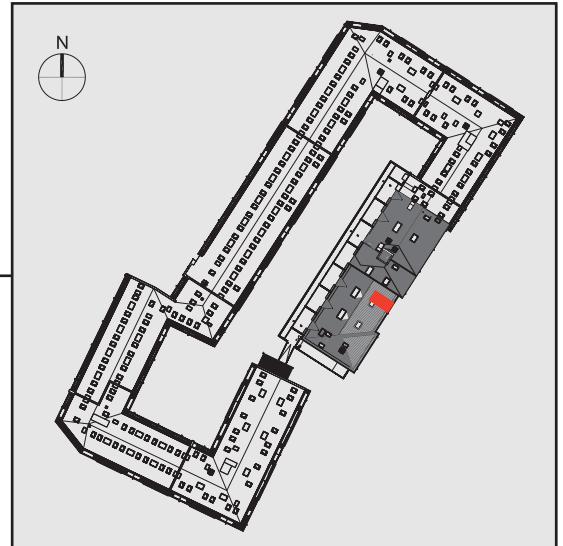

NADOLNIK
compact apartments

INWESTOR 61-012 Poznań Ul.Nadolnik 8
www.projektnadolnik.pl

BUDYNEK A
PIĘTRO 3
APARTAMENT A/3/11
POWIERZCHNIA APARTAMENTU 18,74 M2
SKALA 1:50

PROJEKTANT

RYZYNSKI
ARCHITECTS

GENERALNY WYKONAWCA

Podane na karcie wymiary oraz powierzchnie pomieszczeń mają charakter projektowy i mogą nieznacznie różnić się od wymiarów i powierzchni w wybudowanym budynku. Umeblowanie oraz zagospodarowanie terenu jest tylko wizualizacją i nie stanowi oferty handlowej. Ma jedynie charakter poglądowy, przybliżający wielkość apartamentu.